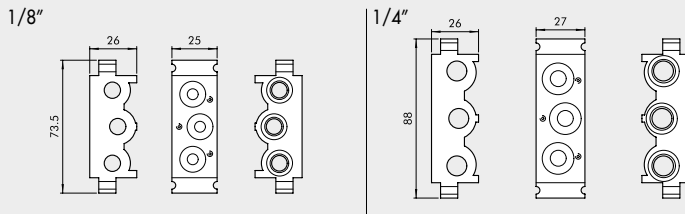

**HALTEWINKEL-SATZ H120**

Bestellnummer	Beschreibung	Gewicht [g]
0222000190	CSA-14-OO	338

**HALTEWINKEL-SATZ H60**

Bestellnummer	Beschreibung	Gewicht [g]
0222000191	CSA-14-OC	242

**HALTEWINKEL-SATZ H30**

Bestellnummer	Beschreibung	Gewicht [g]
0222000192	CSA-14-OE	209

**ZUBEHÖR: GRUNDPLATTEN-SYSTEME FÜR VENTILE DER REIHE 70 PNV-SOV**

**MODULARE GRUNDPLATTEN FÜR VENTILE DER REIHE 70 SOV-PNV**

VENTILE

ZUBEHÖR FÜR VENTILE REIHE 70

	1/8"	1/4"	
Ziffer	Bestellnummer	Bestellnummer	Beschreibung
①	0226004150	0226005150	Modulare Grundplatte
②	0226004201	0226005201	Endplatte ohne O-Ringe
③	0226004200	0226005200	Endplatte mit O-Ringen
④	0226004300	0226005300	Einspeisung Oben
⑤	0226004600	0226005600	Adapter für Omega-Schiene
⑥	0226004000	0226005000	Zwischenstopfen (Kanalteller)
⑦	0226004500	0226005500	Blindplatte
⑧	0226004001	0226005001	Stopfen 3/2
⑨	0226006600	-	Größenadapter

① MODULARE GRUNDPLATTE

Bestellnummer	Beschreibung	Gewicht [g]
0226004150	Modulare Grundplatte 1/8"	110
0226005150	Modulare Grundplatte 1/4"	131

② ENDPLATTE OHNE O-RINGE

Bestellnummer	Beschreibung	Gewicht [g]
0226004201	Endplatte ohne O-Ringe 1/8"	52
0226005201	Endplatte ohne O-Ringe 1/4"	57

③ ENDPLATTE MIT O-RINGEN

Bestellnummer	Beschreibung	Gewicht [g]
0226004200	Endplatte mit O-Ringen 1/8"	74
0226005200	Endplatte mit O-Ringen 1/4"	80

④ ZWISCHENPLATTE / ZULUFT VON OBEN

Bestellnummer	Beschreibung	Gewicht [g]
0226004300	Einspeisung Oben 1/8"	93
0226005300	Einspeisung Oben 1/4"	109