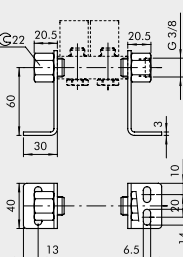

**HALTEWINKEL-SATZ H120**

Bestellnummer	Beschreibung	Gewicht [g]
0221000190	CSA-18-OO	309

**HALTEWINKEL-SATZ H60**

Bestellnummer	Beschreibung	Gewicht [g]
0221000191	CSA-18-OC	213

**HALTEWINKEL-SATZ H30**

Bestellnummer	Beschreibung	Gewicht [g]
0221000192	CSA-18-OE	181

VENTILE

ZUBEHÖR FÜR VENTILE REIHE 70

**ZUBEHÖR: 1/4" GRUNDPLATTEN FÜR VENTILE DER REIHE 70 PNV-SOV**

**GRUNDPLATTE VON 2 BIS 7 POSITIONEN + VERSCHRAUBUNGEN**

Bestellnummer	Beschreibung	Gewicht [g]
0222000200	CSA-14-02	89
0222000300	CSA-14-03	131
0222000400	CSA-14-04	174
0222000500	CSA-14-05	213
0222000600	CSA-14-06	252
0222000700	CSA-14-07	328

**HALTEWINKEL-SATZ H120**

Bestellnummer	Beschreibung	Gewicht [g]
0222000190	CSA-14-OO	338

**HALTEWINKEL-SATZ H60**

Bestellnummer	Beschreibung	Gewicht [g]
0222000191	CSA-14-OC	242

**HALTEWINKEL-SATZ H30**

Bestellnummer	Beschreibung	Gewicht [g]
0222000192	CSA-14-OE	209