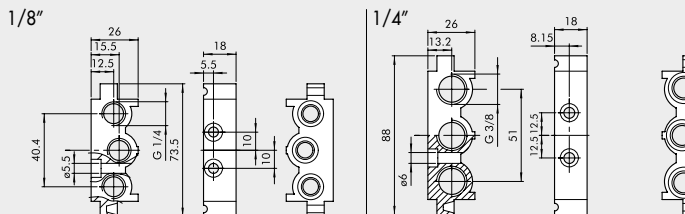

① MODULARE GRUNDPLATTE

Bestellnummer	Beschreibung	Gewicht [g]
0226004150	Modulare Grundplatte 1/8"	110
0226005150	Modulare Grundplatte 1/4"	131

② ENDPLATTE OHNE O-RINGE

Bestellnummer	Beschreibung	Gewicht [g]
0226004201	Endplatte ohne O-Ringe 1/8"	52
0226005201	Endplatte ohne O-Ringe 1/4"	57

③ ENDPLATTE MIT O-RINGEN

Bestellnummer	Beschreibung	Gewicht [g]
0226004200	Endplatte mit O-Ringen 1/8"	74
0226005200	Endplatte mit O-Ringen 1/4"	80

④ ZWISCHENPLATTE / ZULUFT VON OBEN

Bestellnummer	Beschreibung	Gewicht [g]
0226004300	Einspeisung Oben 1/8"	93
0226005300	Einspeisung Oben 1/4"	109