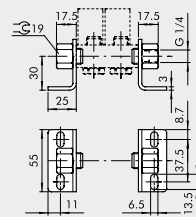

**GRUNDPLATTE MIT 2 BIS 7 POSITIONEN + VERSCHRAUBUNGEN**

Bestellnummer	Beschreibung	Gewicht [g]
0221000200	CSA-18-02	70
0221000300	CSA-18-03	99
0221000400	CSA-18-04	131
0221000500	CSA-18-05	162
0221000600	CSA-18-06	192
0221000700	CSA-18-07	229

**HALTEWINKEL-SATZ H120**

Bestellnummer	Beschreibung	Gewicht [g]
0221000190	CSA-18-OO	309

**HALTEWINKEL-SATZ H60**

Bestellnummer	Beschreibung	Gewicht [g]
0221000191	CSA-18-OC	213

**HALTEWINKEL-SATZ H30**

Bestellnummer	Beschreibung	Gewicht [g]
0221000192	CSA-18-OE	181

**HALTEWINKEL-SATZ H120**

Bestellnummer	Beschreibung	Gewicht [g]
0222000190	CSA-14-OO	338

**HALTEWINKEL-SATZ H60**

Bestellnummer	Beschreibung	Gewicht [g]
0222000191	CSA-14-OC	242

**HALTEWINKEL-SATZ H30**

Bestellnummer	Beschreibung	Gewicht [g]
0222000192	CSA-14-OE	209