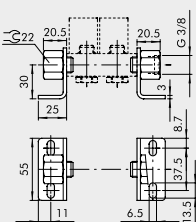

**HALTEWINKEL-SATZ H120**

Bestellnummer	Beschreibung	Gewicht [g]
0222000190	CSA-14-OO	338

**HALTEWINKEL-SATZ H60**

Bestellnummer	Beschreibung	Gewicht [g]
0222000191	CSA-14-OC	242

**HALTEWINKEL-SATZ H30**

Bestellnummer	Beschreibung	Gewicht [g]
0222000192	CSA-14-OE	209