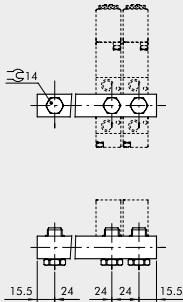

# Mehrfach-Grundplatte

für die pneumatischen und elektropneumatischen Wegeventile

Artikel Nr. 106632

Typen Nr. 520.02-14

Beispielhafte Darstellung

Grundplatten aus Leichtmetalllegierung für 2 - 10 Ventilpositionen.  
Nicht für die Wegeventile in der Robustausführung sowie Typ 3A, 4A, 3V, 4V passend.

## Technische Informationen

Beschreibung	Grundplatte für 2 Ventilpositionen
Ausführung	mit 6 Schrauben und Dichtungen

**GRUNDPLATTE MIT 2 BIS 7 POSITIONEN + VERSCHRAUBUNGEN**

Bestellnummer	Beschreibung	Gewicht [g]
0221000200	CSA-18-02	70
0221000300	CSA-18-03	99
0221000400	CSA-18-04	131
0221000500	CSA-18-05	162
0221000600	CSA-18-06	192
0221000700	CSA-18-07	229

**HALTEWINKEL-SATZ H120**

Bestellnummer	Beschreibung	Gewicht [g]
0221000190	CSA-18-OO	309

**HALTEWINKEL-SATZ H60**

Bestellnummer	Beschreibung	Gewicht [g]
0221000191	CSA-18-OC	213

**HALTEWINKEL-SATZ H30**

Bestellnummer	Beschreibung	Gewicht [g]
0221000192	CSA-18-OE	181