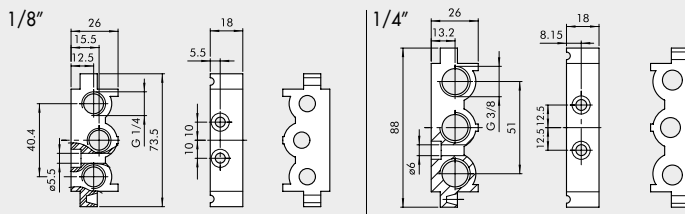

**HALTEWINKEL-SATZ H120**

Bestellnummer	Beschreibung	Gewicht [g]
0222000190	CSA-14-OO	338

**HALTEWINKEL-SATZ H60**

Bestellnummer	Beschreibung	Gewicht [g]
0222000191	CSA-14-OC	242

**HALTEWINKEL-SATZ H30**

Bestellnummer	Beschreibung	Gewicht [g]
0222000192	CSA-14-OE	209

**ZUBEHÖR: GRUNDPLATTEN-SYSTEME FÜR VENTILE DER REIHE 70 PNV-SOV**

**MODULARE GRUNDPLATTEN FÜR VENTILE DER REIHE 70 SOV-PNV**

VENTILE

ZUBEHÖR FÜR VENTILE REIHE 70

	1/8"	1/4"	
Ziffer	Bestellnummer	Bestellnummer	Beschreibung
①	0226004150	0226005150	Modulare Grundplatte
②	0226004201	0226005201	Endplatte ohne O-Ringe
③	0226004200	0226005200	Endplatte mit O-Ringen
④	0226004300	0226005300	Einspeisung Oben
⑤	0226004600	0226005600	Adapter für Omega-Schiene
⑥	0226004000	0226005000	Zwischenstopfen (Kanalteller)
⑦	0226004500	0226005500	Blindplatte
⑧	0226004001	0226005001	Stopfen 3/2
⑨	0226006600	-	Größenadapter

① MODULARE GRUNDPLATTE

Bestellnummer	Beschreibung	Gewicht [g]
0226004150	Modulare Grundplatte 1/8"	110
0226005150	Modulare Grundplatte 1/4"	131

② ENDPLATTE OHNE O-RINGE

Bestellnummer	Beschreibung	Gewicht [g]
0226004201	Endplatte ohne O-Ringe 1/8"	52
0226005201	Endplatte ohne O-Ringe 1/4"	57

③ ENDPLATTE MIT O-RINGEN

Bestellnummer	Beschreibung	Gewicht [g]
0226004200	Endplatte mit O-Ringen 1/8"	74
0226005200	Endplatte mit O-Ringen 1/4"	80

④ ZWISCHENPLATTE / ZULUFT VON OBEN

Bestellnummer	Beschreibung	Gewicht [g]
0226004300	Einspeisung Oben 1/8"	93
0226005300	Einspeisung Oben 1/4"	109