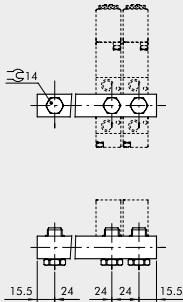

Mehrfach-Grundplatte

für die pneumatischen und elektropneumatischen Wegeventile

Artikel Nr. 106627

Typen Nr. 520.07-18

Beispielhafte Darstellung

Grundplatten aus Leichtmetalllegierung für 2 - 10 Ventilpositionen.
Nicht für die Wegeventile in der Robustausführung sowie Typ 3A, 4A, 3V, 4V passend.

Technische Informationen

Beschreibung	Grundplatte für 7 Ventilpositionen
Ausführung	mit 21 Schrauben und Dichtungen

Kaufmännische Daten

Zolltarifnummer	84818099
Ursprungsland	IT
eCl@ss 5.1.4	27299205
eCl@ss 9.0	27299205
UNSPSC_Code_v190501	40141616
UNSPSC_CodeDesc_v190501	Valve parts or accessories

**ZUBEHÖR: 1/8" GRUNDPLATTEN FÜR REIHE 70
PNV-SOV VENTILE**

GRUNDPLATTE MIT 2 BIS 7 POSITIONEN + VERSCHRAUBUNGEN

Bestellnummer	Beschreibung	Gewicht [g]
0221000200	CSA-18-02	70
0221000300	CSA-18-03	99
0221000400	CSA-18-04	131
0221000500	CSA-18-05	162
0221000600	CSA-18-06	192
0221000700	CSA-18-07	229

HALTEWINKEL-SATZ H120

Bestellnummer	Beschreibung	Gewicht [g]
0221000190	CSA-18-OO	309

HALTEWINKEL-SATZ H60

Bestellnummer	Beschreibung	Gewicht [g]
0221000191	CSA-18-OC	213

HALTEWINKEL-SATZ H30

Bestellnummer	Beschreibung	Gewicht [g]
0221000192	CSA-18-OE	181