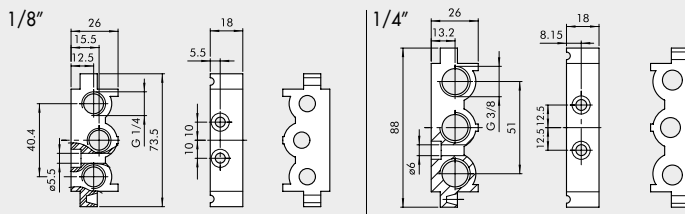

HALTEWINKEL-SATZ H120

Bestellnummer	Beschreibung	Gewicht [g]
0222000190	CSA-14-OO	338

HALTEWINKEL-SATZ H60

Bestellnummer	Beschreibung	Gewicht [g]
0222000191	CSA-14-OC	242

HALTEWINKEL-SATZ H30

Bestellnummer	Beschreibung	Gewicht [g]
0222000192	CSA-14-OE	209

ZUBEHÖR: GRUNDPLATTEN-SYSTEME FÜR VENTILE DER REIHE 70 PNV-SOV

MODULARE GRUNDPLATTEN FÜR VENTILE DER REIHE 70 SOV-PNV

VENTILE

ZUBEHÖR FÜR VENTILE REIHE 70

Ziffer	1/8"	1/4"	Beschreibung
①	0226004150	0226005150	Modulare Grundplatte
②	0226004201	0226005201	Endplatte ohne O-Ringe
③	0226004200	0226005200	Endplatte mit O-Ringen
④	0226004300	0226005300	Einspeisung Oben
⑤	0226004600	0226005600	Adapter für Omega-Schiene
⑥	0226004000	0226005000	Zwischenstopfen (Kanalteller)
⑦	0226004500	0226005500	Blindplatte
⑧	0226004001	0226005001	Stopfen 3/2
⑨	0226006600	-	Größenadapter

① MODULARE GRUNDPLATTE

Bestellnummer	Beschreibung	Gewicht [g]
0226004150	Modulare Grundplatte 1/8"	110
0226005150	Modulare Grundplatte 1/4"	131

② ENDPLATTE OHNE O-RINGE

Bestellnummer	Beschreibung	Gewicht [g]
0226004201	Endplatte ohne O-Ringe 1/8"	52
0226005201	Endplatte ohne O-Ringe 1/4"	57

③ ENDPLATTE MIT O-RINGEN

Bestellnummer	Beschreibung	Gewicht [g]
0226004200	Endplatte mit O-Ringen 1/8"	74
0226005200	Endplatte mit O-Ringen 1/4"	80

④ ZWISCHENPLATTE / ZULUFT VON OBEN

Bestellnummer	Beschreibung	Gewicht [g]
0226004300	Einspeisung Oben 1/8"	93
0226005300	Einspeisung Oben 1/4"	109