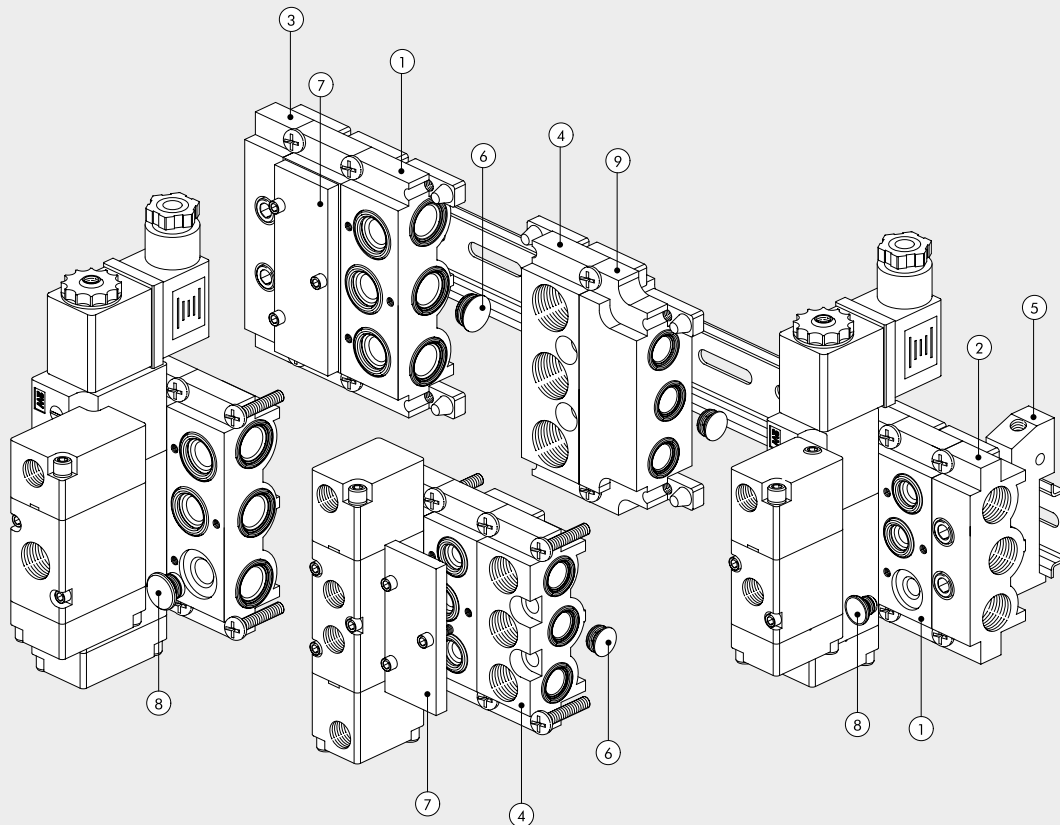

VENTILE

ZUBEHÖR FÜR VENTILE REIHE 70

ZUBEHÖR: 1/4" GRUNDPLATTEN FÜR VENTILE DER REIHE 70 PNV-SOV

GRUNDPLATTE VON 2 BIS 7 POSITIONEN + VERSCHRAUBUNGEN

Bestellnummer	Beschreibung	Gewicht [g]
0222000200	CSA-14-02	89
0222000300	CSA-14-03	131
0222000400	CSA-14-04	174
0222000500	CSA-14-05	213
0222000600	CSA-14-06	252
0222000700	CSA-14-07	328

HALTEWINKEL-SATZ H120

Bestellnummer	Beschreibung	Gewicht [g]
0222000190	CSA-14-OO	338

HALTEWINKEL-SATZ H60

Bestellnummer	Beschreibung	Gewicht [g]
0222000191	CSA-14-OC	242

HALTEWINKEL-SATZ H30

Bestellnummer	Beschreibung	Gewicht [g]
0222000192	CSA-14-OE	209

ZUBEHÖR: GRUNDPLATTEN-SYSTEME FÜR VENTILE DER REIHE 70 PNV-SOV

MODULARE GRUNDPLATTEN FÜR VENTILE DER REIHE 70 SOV-PNV

VENTILE

ZUBEHÖR FÜR VENTILE REIHE 70

Ziffer	1/8"	1/4"	Beschreibung
①	0226004150	0226005150	Modulare Grundplatte
②	0226004201	0226005201	Endplatte ohne O-Ringe
③	0226004200	0226005200	Endplatte mit O-Ringen
④	0226004300	0226005300	Einspeisung Oben
⑤	0226004600	0226005600	Adapter für Omega-Schiene
⑥	0226004000	0226005000	Zwischenstopfen (Kanalteller)
⑦	0226004500	0226005500	Blindplatte
⑧	0226004001	0226005001	Stopfen 3/2
⑨	0226006600	-	Größenadapter