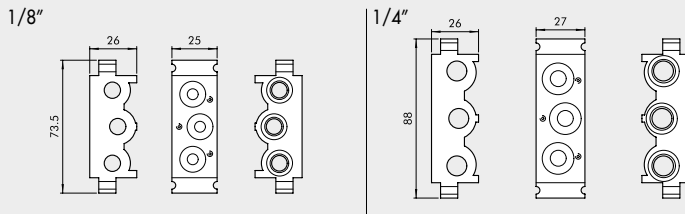

HALTEWINKEL-SATZ H120

Bestellnummer	Beschreibung	Gewicht [g]
0222000190	CSA-14-OO	338

HALTEWINKEL-SATZ H60

Bestellnummer	Beschreibung	Gewicht [g]
0222000191	CSA-14-OC	242

HALTEWINKEL-SATZ H30

Bestellnummer	Beschreibung	Gewicht [g]
0222000192	CSA-14-OE	209

ZUBEHÖR: GRUNDPLATTEN-SYSTEME FÜR VENTILE DER REIHE 70 PNV-SOV

MODULARE GRUNDPLATTEN FÜR VENTILE DER REIHE 70 SOV-PNV

VENTILE

ZUBEHÖR FÜR VENTILE REIHE 70

Ziffer	1/8"	1/4"	Beschreibung
①	0226004150	0226005150	Modulare Grundplatte
②	0226004201	0226005201	Endplatte ohne O-Ringe
③	0226004200	0226005200	Endplatte mit O-Ringen
④	0226004300	0226005300	Einspeisung Oben
⑤	0226004600	0226005600	Adapter für Omega-Schiene
⑥	0226004000	0226005000	Zwischenstopfen (Kanalteller)
⑦	0226004500	0226005500	Blindplatte
⑧	0226004001	0226005001	Stopfen 3/2
⑨	0226006600	-	Größenadapter

① MODULARE GRUNDPLATTE

Bestellnummer	Beschreibung	Gewicht [g]
0226004150	Modulare Grundplatte 1/8"	110
0226005150	Modulare Grundplatte 1/4"	131

② ENDPLATTE OHNE O-RINGE

Bestellnummer	Beschreibung	Gewicht [g]
0226004201	Endplatte ohne O-Ringe 1/8"	52
0226005201	Endplatte ohne O-Ringe 1/4"	57

③ ENDPLATTE MIT O-RINGEN

Bestellnummer	Beschreibung	Gewicht [g]
0226004200	Endplatte mit O-Ringen 1/8"	74
0226005200	Endplatte mit O-Ringen 1/4"	80

④ ZWISCHENPLATTE / ZULUFT VON OBEN

Bestellnummer	Beschreibung	Gewicht [g]
0226004300	Einspeisung Oben 1/8"	93
0226005300	Einspeisung Oben 1/4"	109