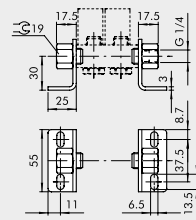

HALTEWINKEL-SATZ H120

Bestellnummer	Beschreibung	Gewicht [g]
0221000190	CSA-18-OO	309

HALTEWINKEL-SATZ H60

Bestellnummer	Beschreibung	Gewicht [g]
0221000191	CSA-18-OC	213

HALTEWINKEL-SATZ H30

Bestellnummer	Beschreibung	Gewicht [g]
0221000192	CSA-18-OE	181