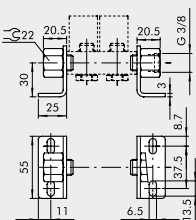

HALTEWINKEL-SATZ H120

Bestellnummer	Beschreibung	Gewicht [g]
0222000190	CSA-14-OO	338

HALTEWINKEL-SATZ H60

Bestellnummer	Beschreibung	Gewicht [g]
0222000191	CSA-14-OC	242

HALTEWINKEL-SATZ H30

Bestellnummer	Beschreibung	Gewicht [g]
0222000192	CSA-14-OE	209