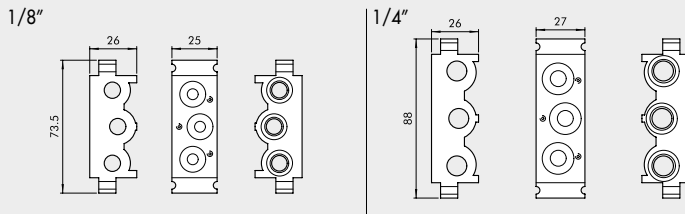

HALTEWINKEL-SATZ H120

Bestellnummer	Beschreibung	Gewicht [g]
0222000190	CSA-14-00	338

HALTEWINKEL-SATZ H60

Bestellnummer	Beschreibung	Gewicht [g]
0222000191	CSA-14-0C	242

HALTEWINKEL-SATZ H30

Bestellnummer	Beschreibung	Gewicht [g]
0222000192	CSA-14-0E	209

ZUBEHÖR: GRUNDPLATTEN-SYSTEME FÜR VENTILE DER REIHE 70 PNV-SOV

MODULARE GRUNDPLATTEN FÜR VENTILE DER REIHE 70 SOV-PNV

VENTILE

ZUBEHÖR FÜR VENTILE REIHE 70

	1/8"	1/4"	
Ziffer	Bestellnummer	Bestellnummer	Beschreibung
①	0226004150	0226005150	Modulare Grundplatte
②	0226004201	0226005201	Endplatte ohne O-Ringe
③	0226004200	0226005200	Endplatte mit O-Ringen
④	0226004300	0226005300	Einspeisung Oben
⑤	0226004600	0226005600	Adapter für Omega-Schiene
⑥	0226004000	0226005000	Zwischenstopfen (Kanalteller)
⑦	0226004500	0226005500	Blindplatte
⑧	0226004001	0226005001	Stopfen 3/2
⑨	0226006600	-	Größenadapter

① MODULARE GRUNDPLATTE

Bestellnummer	Beschreibung	Gewicht [g]
0226004150	Modulare Grundplatte 1/8"	110
0226005150	Modulare Grundplatte 1/4"	131

② ENDPLATTE OHNE O-RINGE

Bestellnummer	Beschreibung	Gewicht [g]
0226004201	Endplatte ohne O-Ringe 1/8"	52
0226005201	Endplatte ohne O-Ringe 1/4"	57

③ ENDPLATTE MIT O-RINGEN

Bestellnummer	Beschreibung	Gewicht [g]
0226004200	Endplatte mit O-Ringen 1/8"	74
0226005200	Endplatte mit O-Ringen 1/4"	80

④ ZWISCHENPLATTE / ZULUFT VON OBEN

Bestellnummer	Beschreibung	Gewicht [g]
0226004300	Einspeisung Oben 1/8"	93
0226005300	Einspeisung Oben 1/4"	109