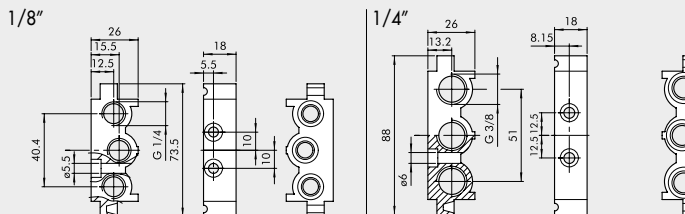

ZUBEHÖR: GRUNDPLATTEN-SYSTEME FÜR VENTILE DER REIHE 70 PNV-SOV

MODULARE GRUNDPLATTEN FÜR VENTILE DER REIHE 70 SOV-PNV

VENTILE

ZUBEHÖR FÜR VENTILE REIHE 70

	1/8"	1/4"	
Ziffer	Bestellnummer	Bestellnummer	Beschreibung
①	0226004150	0226005150	Modulare Grundplatte
②	0226004201	0226005201	Endplatte ohne O-Ringe
③	0226004200	0226005200	Endplatte mit O-Ringen
④	0226004300	0226005300	Einspeisung Oben
⑤	0226004600	0226005600	Adapter für Omega-Schiene
⑥	0226004000	0226005000	Zwischenstopfen (Kanalteller)
⑦	0226004500	0226005500	Blindplatte
⑧	0226004001	0226005001	Stopfen 3/2
⑨	0226006600	-	Größenadapter

① MODULARE GRUNDPLATTE

Bestellnummer	Beschreibung	Gewicht [g]
0226004150	Modulare Grundplatte 1/8"	110
0226005150	Modulare Grundplatte 1/4"	131

② ENDPLATTE OHNE O-RINGE

Bestellnummer	Beschreibung	Gewicht [g]
0226004201	Endplatte ohne O-Ringe 1/8"	52
0226005201	Endplatte ohne O-Ringe 1/4"	57

③ ENDPLATTE MIT O-RINGEN

Bestellnummer	Beschreibung	Gewicht [g]
0226004200	Endplatte mit O-Ringen 1/8"	74
0226005200	Endplatte mit O-Ringen 1/4"	80

④ ZWISCHENPLATTE / ZULUFT VON OBEN

Bestellnummer	Beschreibung	Gewicht [g]
0226004300	Einspeisung Oben 1/8"	93
0226005300	Einspeisung Oben 1/4"	109