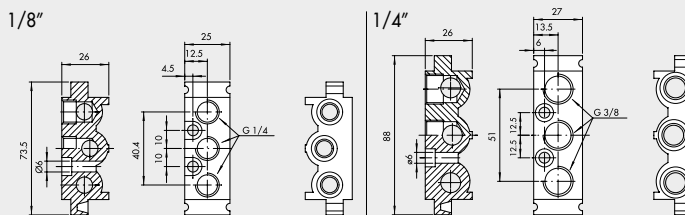

① MODULARE GRUNDPLATTE

Bestellnummer	Beschreibung	Gewicht [g]
0226004150	Modulare Grundplatte 1/8"	110
0226005150	Modulare Grundplatte 1/4"	131

② ENDPLATTE OHNE O-RINGE

Bestellnummer	Beschreibung	Gewicht [g]
0226004201	Endplatte ohne O-Ringe 1/8"	52
0226005201	Endplatte ohne O-Ringe 1/4"	57

③ ENDPLATTE MIT O-RINGEN

Bestellnummer	Beschreibung	Gewicht [g]
0226004200	Endplatte mit O-Ringen 1/8"	74
0226005200	Endplatte mit O-Ringen 1/4"	80

④ ZWISCHENPLATTE / ZULUFT VON OBEN

Bestellnummer	Beschreibung	Gewicht [g]
0226004300	Einspeisung Oben 1/8"	93
0226005300	Einspeisung Oben 1/4"	109