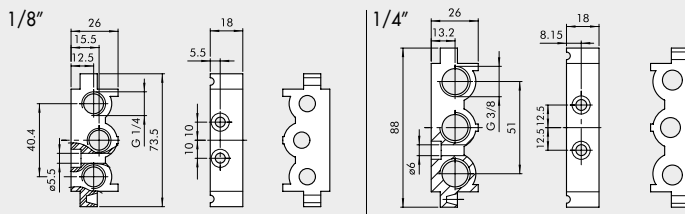

HALTEWINKEL-SATZ H120

Bestellnummer	Beschreibung	Gewicht [g]
0222000190	CSA-14-00	338

HALTEWINKEL-SATZ H60

Bestellnummer	Beschreibung	Gewicht [g]
0222000191	CSA-14-0C	242

HALTEWINKEL-SATZ H30

Bestellnummer	Beschreibung	Gewicht [g]
0222000192	CSA-14-0E	209

ZUBEHÖR: GRUNDPLATTEN-SYSTEME FÜR VENTILE DER REIHE 70 PNV-SOV

MODULARE GRUNDPLATTEN FÜR VENTILE DER REIHE 70 SOV-PNV

VENTILE

ZUBEHÖR FÜR VENTILE REIHE 70

	1/8"	1/4"	
Ziffer	Bestellnummer	Bestellnummer	Beschreibung
①	0226004150	0226005150	Modulare Grundplatte
②	0226004201	0226005201	Endplatte ohne O-Ringe
③	0226004200	0226005200	Endplatte mit O-Ringen
④	0226004300	0226005300	Einspeisung Oben
⑤	0226004600	0226005600	Adapter für Omega-Schiene
⑥	0226004000	0226005000	Zwischenstopfen (Kanalteller)
⑦	0226004500	0226005500	Blindplatte
⑧	0226004001	0226005001	Stopfen 3/2
⑨	0226006600	-	Größenadapter

① MODULARE GRUNDPLATTE

Bestellnummer	Beschreibung	Gewicht [g]
0226004150	Modulare Grundplatte 1/8"	110
0226005150	Modulare Grundplatte 1/4"	131

② ENDPLATTE OHNE O-RINGE

Bestellnummer	Beschreibung	Gewicht [g]
0226004201	Endplatte ohne O-Ringe 1/8"	52
0226005201	Endplatte ohne O-Ringe 1/4"	57

③ ENDPLATTE MIT O-RINGEN

Bestellnummer	Beschreibung	Gewicht [g]
0226004200	Endplatte mit O-Ringen 1/8"	74
0226005200	Endplatte mit O-Ringen 1/4"	80

④ ZWISCHENPLATTE / ZULUFT VON OBEN

Bestellnummer	Beschreibung	Gewicht [g]
0226004300	Einspeisung Oben 1/8"	93
0226005300	Einspeisung Oben 1/4"	109