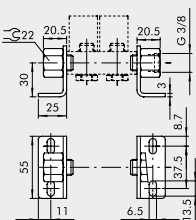

HALTEWINKEL-SATZ H120

Bestellnummer	Beschreibung	Gewicht [g]
0222000190	CSA-14-00	338

HALTEWINKEL-SATZ H60

Bestellnummer	Beschreibung	Gewicht [g]
0222000191	CSA-14-0C	242

HALTEWINKEL-SATZ H30

Bestellnummer	Beschreibung	Gewicht [g]
0222000192	CSA-14-0E	209