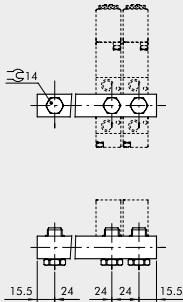

Mehrfach-Grundplatte

für die pneumatischen und elektropneumatischen Wegeventile

Artikel Nr. 106623

Typen Nr. 520.03-18

Beispielhafte Darstellung

Grundplatten aus Leichtmetalllegierung für 2 - 10 Ventilpositionen.
Nicht für die Wegeventile in der Robustausführung sowie Typ 3A, 4A, 3V, 4V passend.

Technische Informationen

Beschreibung	Grundplatte für 3 Ventilpositionen
Ausführung	mit 9 Schrauben und Dichtungen

Kaufmännische Daten

Zolltarifnummer	84818099
Ursprungsland	IT
eCl@ss 5.1.4	27299205
eCl@ss 9.0	27299205
UNSPSC_Code_v190501	40141616
UNSPSC_CodeDesc_v190501	Valve parts or accessories

**ZUBEHÖR: 1/8" GRUNDPLATTEN FÜR REIHE 70
PNV-SOV VENTILE**

GRUNDPLATTE MIT 2 BIS 7 POSITIONEN + VERSCHRAUBUNGEN

Bestellnummer	Beschreibung	Gewicht [g]
0221000200	CSA-18-02	70
0221000300	CSA-18-03	99
0221000400	CSA-18-04	131
0221000500	CSA-18-05	162
0221000600	CSA-18-06	192
0221000700	CSA-18-07	229

HALTEWINKEL-SATZ H120

Bestellnummer	Beschreibung	Gewicht [g]
0221000190	CSA-18-00	309

HALTEWINKEL-SATZ H60

Bestellnummer	Beschreibung	Gewicht [g]
0221000191	CSA-18-0C	213

HALTEWINKEL-SATZ H30

Bestellnummer	Beschreibung	Gewicht [g]
0221000192	CSA-18-0E	181