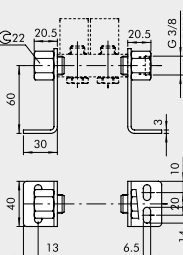

VENTILE

ZUBEHÖR FÜR VENTILE REIHE 70

ZUBEHÖR: 1/4" GRUNDPLATTEN FÜR VENTILE DER REIHE 70 PNV-SOV

GRUNDPLATTE VON 2 BIS 7 POSITIONEN + VERSCHRAUBUNGEN

Bestellnummer	Beschreibung	Gewicht [g]
0222000200	CSA-14-02	89
0222000300	CSA-14-03	131
0222000400	CSA-14-04	174
0222000500	CSA-14-05	213
0222000600	CSA-14-06	252
0222000700	CSA-14-07	328

HALTEWINKEL-SATZ H120

Bestellnummer	Beschreibung	Gewicht [g]
0222000190	CSA-14-00	338

HALTEWINKEL-SATZ H60

Bestellnummer	Beschreibung	Gewicht [g]
0222000191	CSA-14-0C	242

HALTEWINKEL-SATZ H30

Bestellnummer	Beschreibung	Gewicht [g]
0222000192	CSA-14-0E	209