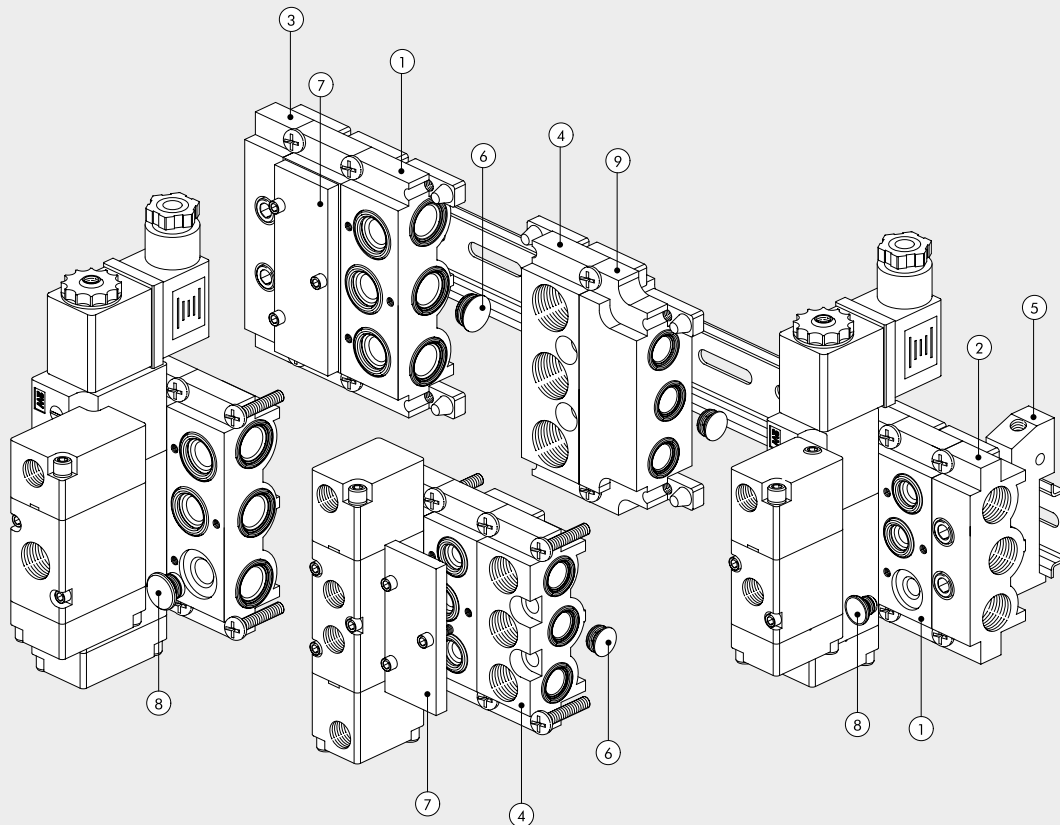

VENTILE

ZUBEHÖR FÜR VENTILE REIHE 70

ZUBEHÖR: 1/4" GRUNDPLATTEN FÜR VENTILE DER REIHE 70 PNV-SOV

GRUNDPLATTE VON 2 BIS 7 POSITIONEN + VERSCHRAUBUNGEN

Bestellnummer	Beschreibung	Gewicht [g]
0222000200	CSA-14-02	89
0222000300	CSA-14-03	131
0222000400	CSA-14-04	174
0222000500	CSA-14-05	213
0222000600	CSA-14-06	252
0222000700	CSA-14-07	328

HALTEWINKEL-SATZ H120

Bestellnummer	Beschreibung	Gewicht [g]
0222000190	CSA-14-00	338

HALTEWINKEL-SATZ H60

Bestellnummer	Beschreibung	Gewicht [g]
0222000191	CSA-14-0C	242

HALTEWINKEL-SATZ H30

Bestellnummer	Beschreibung	Gewicht [g]
0222000192	CSA-14-0E	209

ZUBEHÖR: GRUNDPLATTEN-SYSTEME FÜR VENTILE DER REIHE 70 PNV-SOV

MODULARE GRUNDPLATTEN FÜR VENTILE DER REIHE 70 SOV-PNV

VENTILE

ZUBEHÖR FÜR VENTILE REIHE 70

	1/8"	1/4"	
Ziffer	Bestellnummer	Bestellnummer	Beschreibung
①	0226004150	0226005150	Modulare Grundplatte
②	0226004201	0226005201	Endplatte ohne O-Ringe
③	0226004200	0226005200	Endplatte mit O-Ringen
④	0226004300	0226005300	Einspeisung Oben
⑤	0226004600	0226005600	Adapter für Omega-Schiene
⑥	0226004000	0226005000	Zwischenstopfen (Kanalteller)
⑦	0226004500	0226005500	Blindplatte
⑧	0226004001	0226005001	Stopfen 3/2
⑨	0226006600	-	Größenadapter