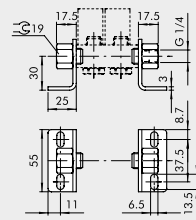

HALTEWINKEL-SATZ H120

Bestellnummer	Beschreibung	Gewicht [g]
0221000190	CSA-18-00	309

HALTEWINKEL-SATZ H60

Bestellnummer	Beschreibung	Gewicht [g]
0221000191	CSA-18-0C	213

HALTEWINKEL-SATZ H30

Bestellnummer	Beschreibung	Gewicht [g]
0221000192	CSA-18-0E	181