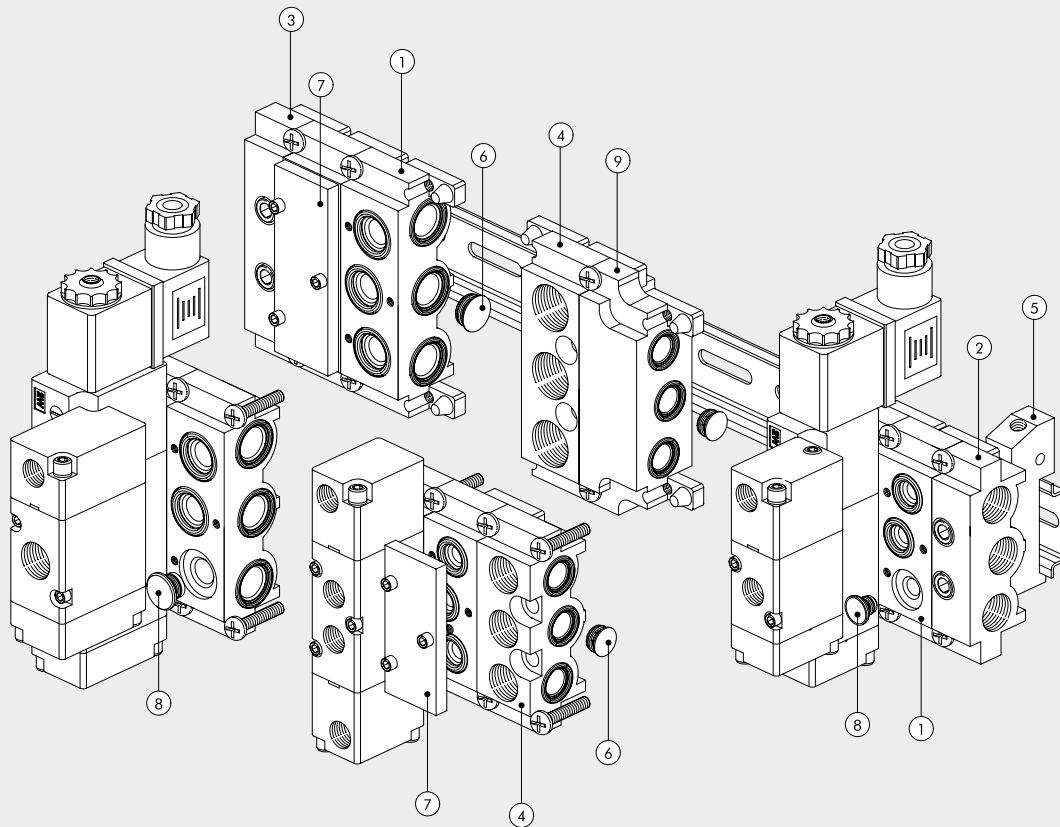

GRUNDPLATTE MIT 2 BIS 7 POSITIONEN + VERSCHRAUBUNGEN

Bestellnummer	Beschreibung	Gewicht [g]
0221000200	CSA-18-02	70
0221000300	CSA-18-03	99
0221000400	CSA-18-04	131
0221000500	CSA-18-05	162
0221000600	CSA-18-06	192
0221000700	CSA-18-07	229

VENTILE

ZUBEHÖR FÜR VENTILE REIHE 70

ZUBEHÖR: 1/4" GRUNDPLATTEN FÜR VENTILE DER REIHE 70 PNV-SOV

GRUNDPLATTE VON 2 BIS 7 POSITIONEN + VERSCHRAUBUNGEN

Bestellnummer	Beschreibung	Gewicht [g]
0222000200	CSA-14-02	89
0222000300	CSA-14-03	131
0222000400	CSA-14-04	174
0222000500	CSA-14-05	213
0222000600	CSA-14-06	252
0222000700	CSA-14-07	328

HALTEWINKEL-SATZ H120

Bestellnummer	Beschreibung	Gewicht [g]
0222000190	CSA-14-00	338

HALTEWINKEL-SATZ H60

Bestellnummer	Beschreibung	Gewicht [g]
0222000191	CSA-14-0C	242

HALTEWINKEL-SATZ H30

Bestellnummer	Beschreibung	Gewicht [g]
0222000192	CSA-14-0E	209

ZUBEHÖR: GRUNDPLATTEN-SYSTEME FÜR VENTILE DER REIHE 70 PNV-SOV

MODULARE GRUNDPLATTEN FÜR VENTILE DER REIHE 70 SOV-PNV

VENTILE

ZUBEHÖR FÜR VENTILE REIHE 70

	1/8"	1/4"	
Ziffer	Bestellnummer	Bestellnummer	Beschreibung
①	0226004150	0226005150	Modulare Grundplatte
②	0226004201	0226005201	Endplatte ohne O-Ringe
③	0226004200	0226005200	Endplatte mit O-Ringen
④	0226004300	0226005300	Einspeisung Oben
⑤	0226004600	0226005600	Adapter für Omega-Schiene
⑥	0226004000	0226005000	Zwischenstopfen (Kanalteller)
⑦	0226004500	0226005500	Blindplatte
⑧	0226004001	0226005001	Stopfen 3/2
⑨	0226006600	-	Größenadapter