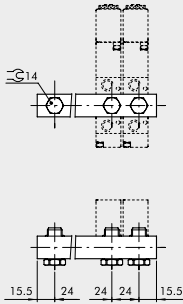

Versorgungsleiste

für die pneumatischen und elektropneumatischen Wegeventile

Artikel Nr. 106620

Typen Nr. 519.06-14

Beispielhafte Darstellung

Einfaches und schnelles Montagesystem zur Anreihung von Steuerventilen der obigen Typen.
Benötigt werden ein Haltewinkelsatz und eine Leiste.
Nicht für die Wegeventile in der Robustausführung sowie Typ 3A, 4A, 3V, 4V passend.

Technische Informationen

Beschreibung	Versorgungsleiste mit 6 Ventilpositionen
Material	Aluminium
für Ventile Anschluss	G 1/4

Kaufmännische Daten

Zolltarifnummer	84819000
Ursprungsland	IT
eCl@ss 5.1.4	27294206
eCl@ss 9.0	27294206
UNSPSC_Code_v190501	27131601
UNSPSC_CodeDesc_v190501	Air manifolds

Material Informationen

REACH SVHC1 Stoff Name	lead
CAS-Nr. SVHC 1	7439-92-1
RoHS Werkstoff-Hinweis	RoHS compliant
REACH Info	contains SVHC substance

**ZUBEHÖR: 1/8" GRUNDPLATTEN FÜR REIHE 70
PNV-SOV VENTILE**

GRUNDPLATTE MIT 2 BIS 7 POSITIONEN + VERSCHRAUBUNGEN

Bestellnummer	Beschreibung	Gewicht [g]
0221000200	CSA-18-02	70
0221000300	CSA-18-03	99
0221000400	CSA-18-04	131
0221000500	CSA-18-05	162
0221000600	CSA-18-06	192
0221000700	CSA-18-07	229