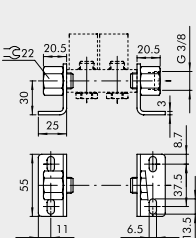

HALTEWINKEL-SATZ H120

Bestellnummer	Beschreibung	Gewicht [g]
0222000190	CSA-14-00	338

HALTEWINKEL-SATZ H60

Bestellnummer	Beschreibung	Gewicht [g]
0222000191	CSA-14-0C	242

HALTEWINKEL-SATZ H30

Bestellnummer	Beschreibung	Gewicht [g]
0222000192	CSA-14-0E	209