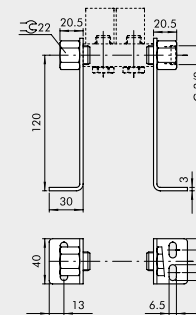

GRUNDPLATTE MIT 2 BIS 7 POSITIONEN + VERSCHRAUBUNGEN

Bestellnummer	Beschreibung	Gewicht [g]
0221000200	CSA-18-02	70
0221000300	CSA-18-03	99
0221000400	CSA-18-04	131
0221000500	CSA-18-05	162
0221000600	CSA-18-06	192
0221000700	CSA-18-07	229

VENTILE

ZUBEHÖR FÜR VENTILE REIHE 70

ZUBEHÖR: 1/4" GRUNDPLATTEN FÜR VENTILE DER REIHE 70 PNV-SOV

GRUNDPLATTE VON 2 BIS 7 POSITIONEN + VERSCHRAUBUNGEN

Bestellnummer	Beschreibung	Gewicht [g]
0222000200	CSA-14-02	89
0222000300	CSA-14-03	131
0222000400	CSA-14-04	174
0222000500	CSA-14-05	213
0222000600	CSA-14-06	252
0222000700	CSA-14-07	328

HALTEWINKEL-SATZ H120

Bestellnummer	Beschreibung	Gewicht [g]
0222000190	CSA-14-00	338

HALTEWINKEL-SATZ H60

Bestellnummer	Beschreibung	Gewicht [g]
0222000191	CSA-14-0C	242

HALTEWINKEL-SATZ H30

Bestellnummer	Beschreibung	Gewicht [g]
0222000192	CSA-14-0E	209