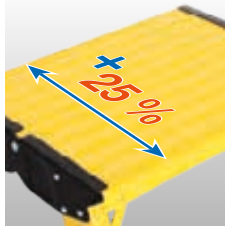

NEU

MONTO®

KlappTritt Treppy

Leichter Aluminium-Tritt in 5 knalligen Farben. In Haushalt und Verwaltung die ideale Ergänzung.

- + 350 x 250 mm große Stand-Plattform, 25 % größer als der Standard
- + Schmal auf 220 mm zusammenklappbar
- + Leicht und platzsparend zu verstauen
- + Sicherung gegen versehentliches Zusammenklappen
- + Große Fußkappen, rutschhemmend und bodenschonend
- + Großdimensionierte Holme für hohe Stabilität und Langlebigkeit

Stufenanzahl			1	1	1	1	1	
1		A bis ca.	in m	2,20	2,20	2,20	2,20	2,20
		B ca.	in m	0,22	0,22	0,22	0,22	0,22
	Produktgewicht ca.	in kg	1,8	1,8	1,8	1,8	1,8	
	Breite (B) ca.	in m	0,23	0,23	0,23	0,23	0,23	
	Tiefe (T) ca.	in m	0,29	0,29	0,29	0,29	0,29	
	Länge (L) ca.	in m	0,39	0,39	0,39	0,39	0,39	
Farbausführung								
Art.-No.				130334	130358	130341	130365	130327