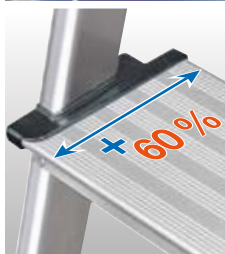

NEU

MONTO[®] Stufen-Stehleiter Sepuro

Aluminium-Stehleiter mit extra tiefen Stufen und großer ergonomischer Multifunktionsschale.

- + Ablagefläche für Werkzeug und Kleinteile, mit Eimerhaken und zwei Kabelhaltern
- + Ergonomisch geformte Ablageschale für bequemes Anlehnen
- + 125 mm tiefe Stufen, 60 % tiefer als der Standard
- + 6-fach-vernietete Stufen-/Holmverbindung
- + Mehr Stabilität dank Eckverstrebung
- + Große Fußkappen, rutschhemmend und bodenschonend
- + Nur 3 kg Gesamtgewicht, leicht und rückschonend zu transportieren

Stufenanzahl incl. Plattform			2
1	A bis ca.	in m	2,40
	B ca.	in m	0,40
2	C ca.	in m	1,15
	D ca.	in m	1,00
Produktgewicht ca.		in kg	3,0
	Breite (B) ca.	in m	0,41
	Tiefe (T) ca.	in m	0,14
	Länge (L) ca.	in m	1,15
Art.-No.			127204