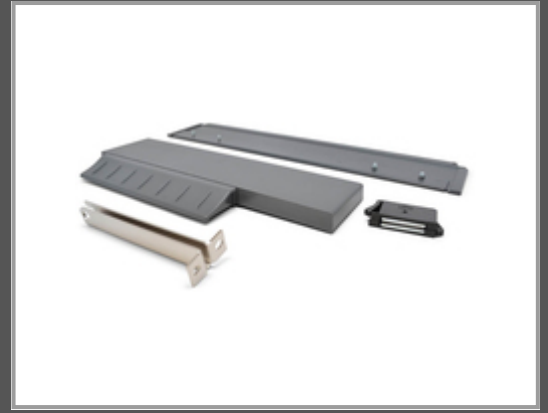

# Zebra P1037974-054 - Vordertür - 1 Stück(e)

Door for LTU (Liner Take Up) ZT230 only

|                     |                 |
|---------------------|-----------------|
| Gruppe              | Zubehör Drucker |
| Hersteller          | Zebra           |
| Hersteller Art. Nr. | P1037974-054    |
| EAN/UPC             | 5715063760864   |

## Hauptmerkmale

| Allgemein            |                  |
|----------------------|------------------|
| Typ                  | Vordertür        |
| Gerätekompatibilität | Etikettendrucker |
| Markenkompatibilität | Zebra            |
| Kompatibilität       | ZT230            |
| Menge pro Packung    | 1 Stück(e)       |