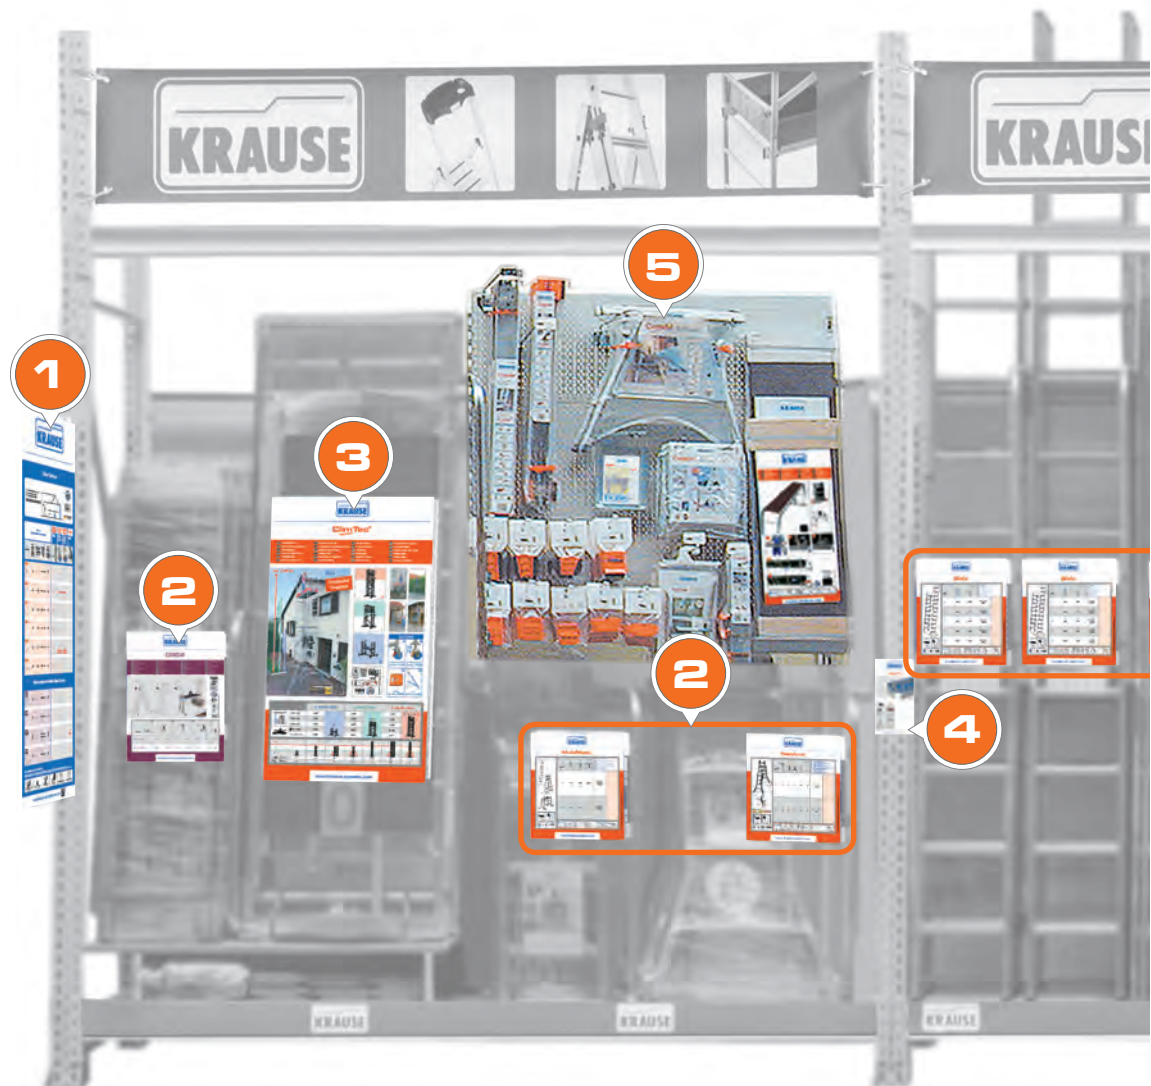

Schritt 1

Info über benötigte Arbeitshöhe und Produkt auf der Infoplane mit Komplettübersicht.

Schritt 2

Weitere Info über Klapptafel direkt von dem jeweiligen Produkt.

Schritt 3

Detailinfos direkt am Produkt durch aussagekräftige Product-Poster.

KRAUSE – KundenleitSystem...

Infoplane (33 x 125 cm) mit einer Übersicht über alle Typen der Bereiche Stufen-Leitern/Tritte, Sprossenleitern und Gerüste. Die Plane ist sowohl eine Gesamtübersicht als auch eine Auswahlhilfe, da die verschiedenen Arbeitshöhen tabellarisch dargestellt werden.

Klapptafel (31 x 35 cm), am Trennbügel direkt vor dem Artikel befestigt, mit näheren Infos zum vorher auf der Infoplane ausgesuchten Produkt.

Product-Poster Direkt am Produkt angebrachte, 4-farbige Detailinformation zum jeweiligen Produkt.

...selbsterklärendes System für umsatzstarken Abverkauf

4 **Prospekt-Halter** mit 16-seitiger Info für Kunden zur Mitnahme.

5 **Sprossen-Leitern** Integriertes, umfangreiches Sicherheits-Zubehör für **zusätzlichen Abverkauf und Umsatz.**