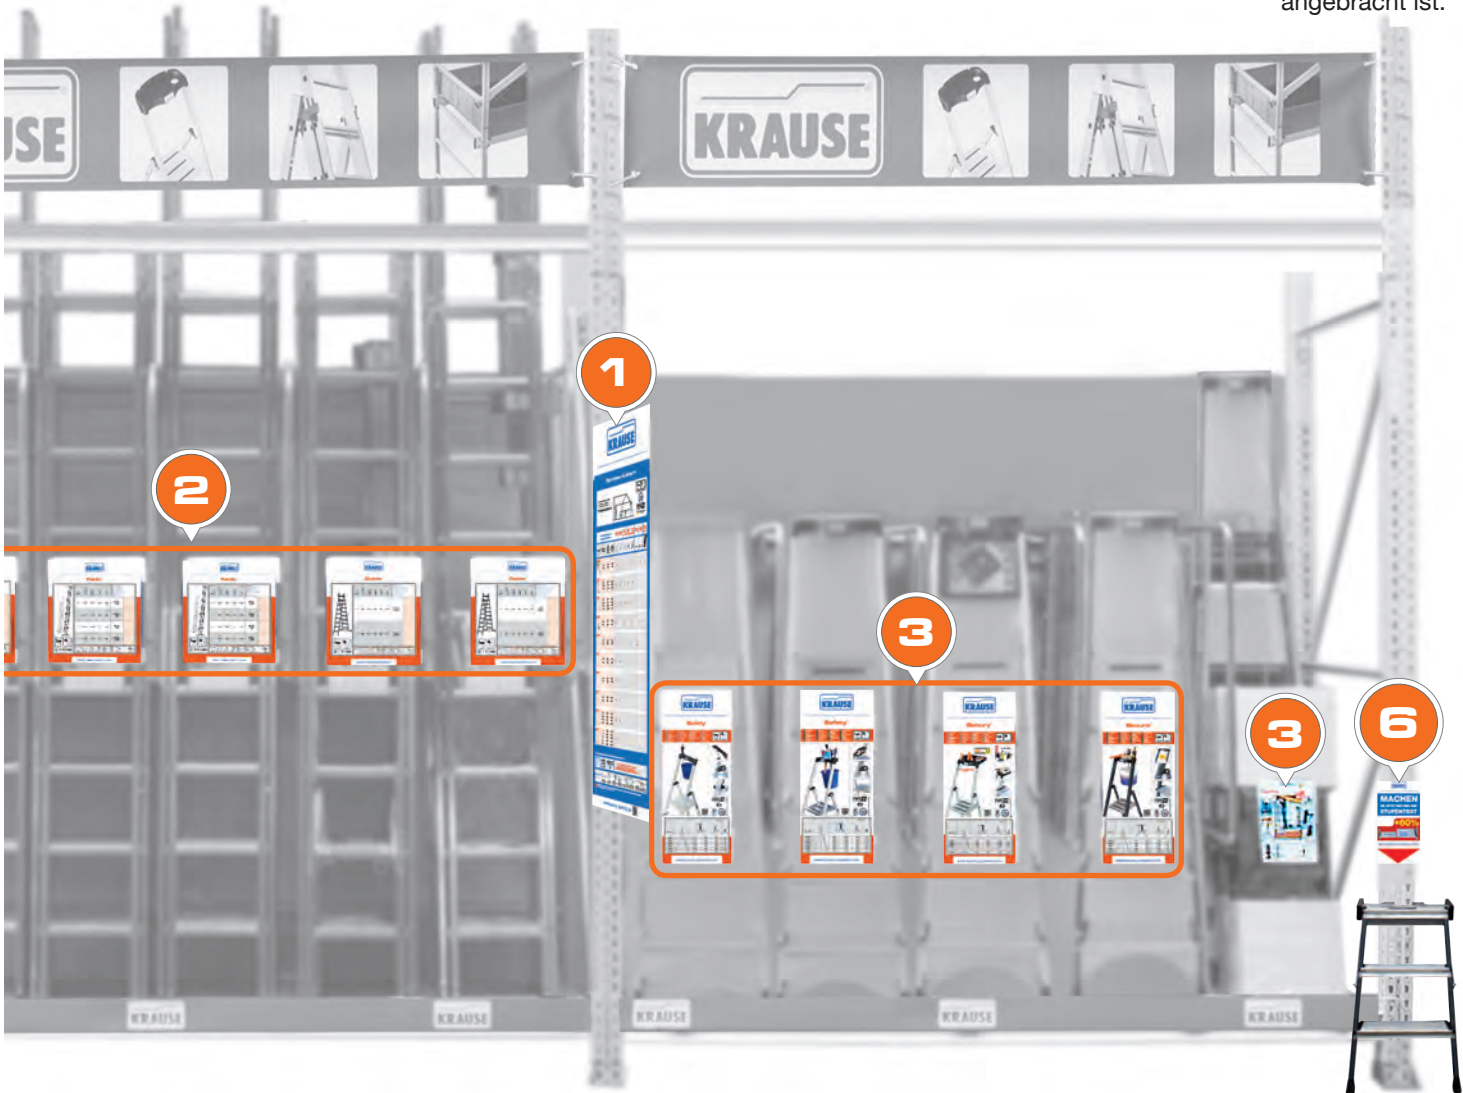

...selbsterklärendes System für umsatzstarken Abverkauf

Highlight

MACHEN
SIE JETZT UND HIER DEN
STUFENTEST
+60%

Highlight

2

1

3

3

6