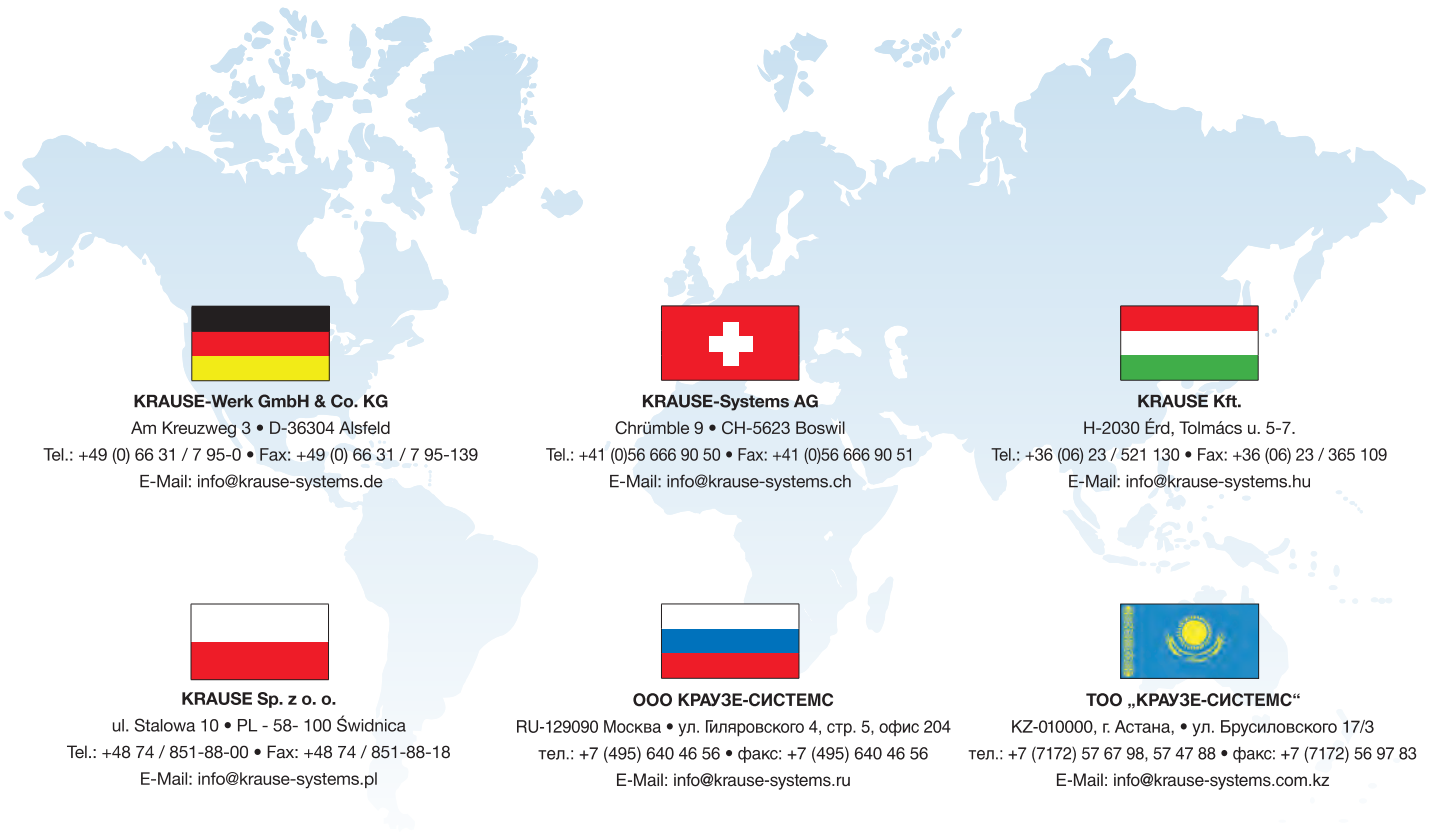

Produktpräsentation Sonderständer

Achteck-Sonderständer zur individuellen Bestückung.

Sprossenleitern-Musterturm

Individuelle Musterpräsentation – Maße je nach Auswahl der Produkte.

KRAUSE-Werk GmbH & Co. KG