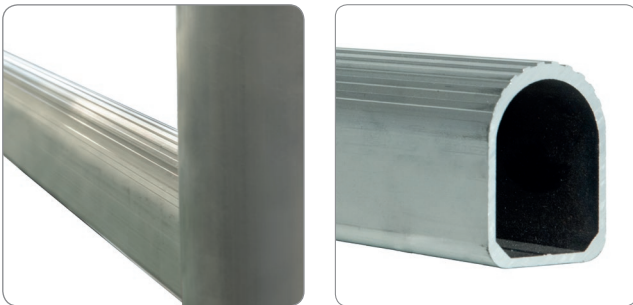

## FaltGerüst

Das professionelle Alu-Faltgerüst für den täglichen Einsatz im Innen- und Außenbereich. Schnell aufgebaut und leicht zu transportieren. Maximale Stabilität durch großdimensionierte Holme und Sprossen im bewährten Tunnelprofil.

- + Grundeinheit faltbar für schnelleren Aufbau
- + Grundeinheit passt mit 1,80 m Höhe aufgebaut durch Türrahmen
- + Geringes Gewicht bei höchster Stabilität
- + Auch zusammengeklappt über Fahrrollen transportierbar
- + Belagbühne bis zu 240 kg belastbar
- + Belagbühne (2,00 m x 0,60 m) wetterfest und rutschhemmend
- + Ideal für Innen- und Außenarbeiten
- + TÜV-geprüft, Belastbarkeit bis max. 200 kg / m<sup>2</sup>
- + 4 gebremste Fahrrollen