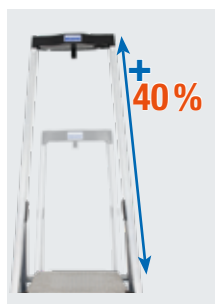

# MONTO® Stufen-Stehleiter Safety® **Plus**

Die komfortable und leichte Aluminium-Stehleiter mit extra hohem Sicherheitsbügel und vielen praktischen Ablagemöglichkeiten.

- + 125 mm tiefe Sicherheitsstufen mit Anti-Rutsch-Riffelung
- + 300 x 250 mm große, profilierte Alu-Sicherheitsplattform
- + 40% höherer Sicherheitsbügel
- + Rutschhemmende profilierte Leiternfüße
- + 6-fach vernietete Stufen-/Holmverbindung für hohe Stabilität
- + Große ergonomisch geformte Ablageschale mit integriertem Eimerhaken und zwei Kabelhaltern

Stufenanzahl incl. Plattform			3	4
1	A bis ca.	m	2,65	2,85
	B ca.	m	0,65	0,85
2	C ca.	m	1,55	1,80
	D ca.	m	1,40	1,65
Produktgewicht ca.		kg	4,5	5,2
3	Breite (B) ca.	m	0,45	0,50
	Tiefe (T) ca.	m	0,15	0,15
	Länge (L) ca.	m	1,60	1,85
Art.-No.			127914	127921