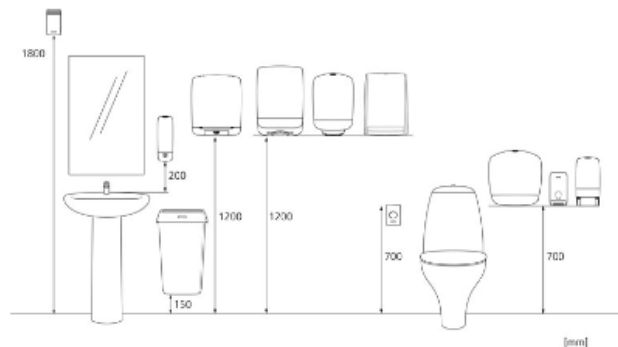

x 275 mm

y 290 mm

z 390 mm

1

3,4 kg

6414300993100

Transportpalette

x 800 mm

y 1310 mm

z 1200 mm

32

134,2 kg

6414307993103

Maßangaben und Installation

Zugehörige Produkte

447627
Katrin Plus M 2