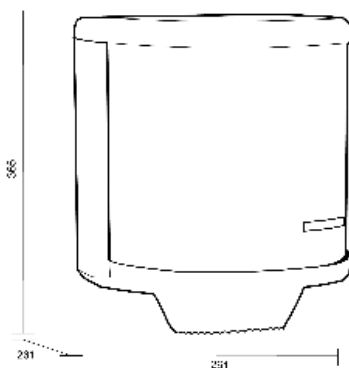

x 275 mm

y 290 mm

z 390 mm

1

3,4 kg

6414300993100

Transportpalette

x 800 mm

y 1310 mm

z 1200 mm

32

134,2 kg

6414307993103

Maßangaben und Installation

Zugehörige Produkte

447627
Katrin Plus M 2