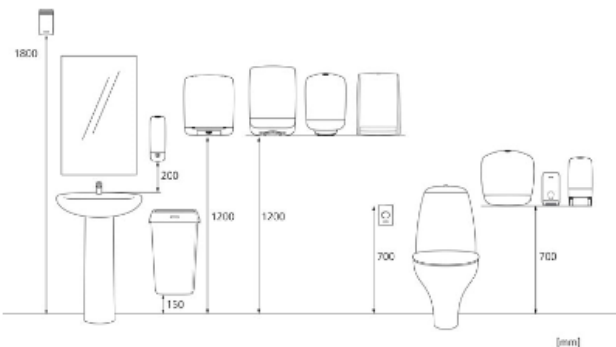

1,07 kg

6414300993063

Transportpalette

x 800 mm
y 1190 mm
z 1200 mm

192

230,84 kg

6414305993068

Maßangaben und Installation