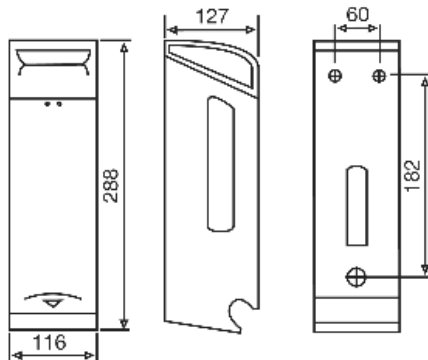

### Verbraucherpackung

x 115 mm  
y 290 mm  
z 127 mm

Stainless steel

0,97 kg

### Transportverpackung

x 295 mm  
y 135 mm  
z 125 mm

1

1,08 kg

7316970989706

### Transportpalette

x 800 mm  
y 1230 mm  
z 1200 mm

168

206,84 kg

7316977989709

### Maßangaben und Installation