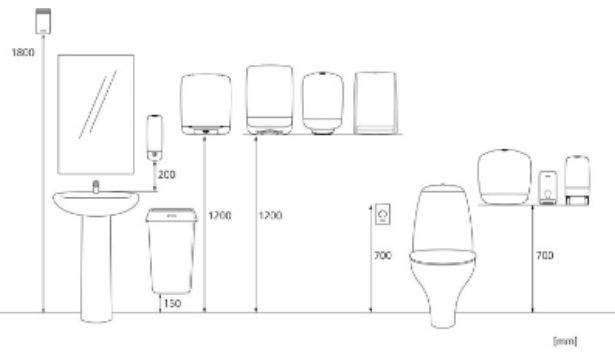

### Verbraucherpackung

x 115 mm  
y 290 mm  
z 127 mm

Stainless steel

0,97 kg

### Transportpalette

x 800 mm  
y 1230 mm  
z 1200 mm

168

206,84 kg

7316977989709

### Maßangaben und Installation