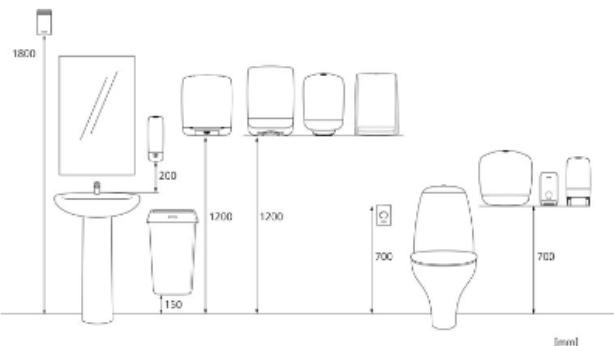

1,5 kg

6414300989660

Transportpalette

x 800 mm
y 1286 mm
z 1200 mm

96

169,4 kg

6414305989665

Maßangaben und Installation