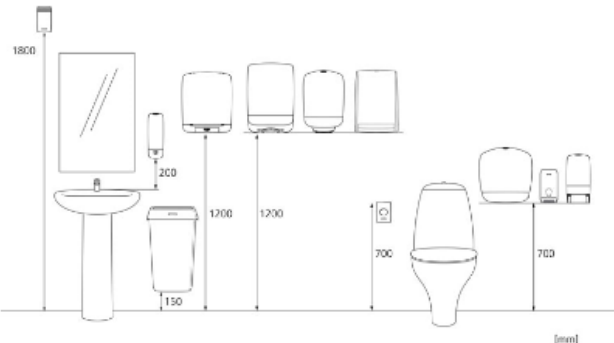

Katrin Gigant S Dispenser - White Metal

989516

- Abschließbarer Spender in weißem Metall für Gigant S Rollen
- Maximaler Rollendurchmesser 22cm

ISO9001 ISO14001

Verbraucherpackung

x 250 mm
y 266 mm
z 129 mm

x 800 mm
y 1286 mm
z 1200 mm

96

169,4 kg

6414305989511

Maßangaben und Installation

Zugehörige Produkte

106108
**Katrin Classic
Gigant S 2**

108928
**Katrin Plus Gigant S
2**