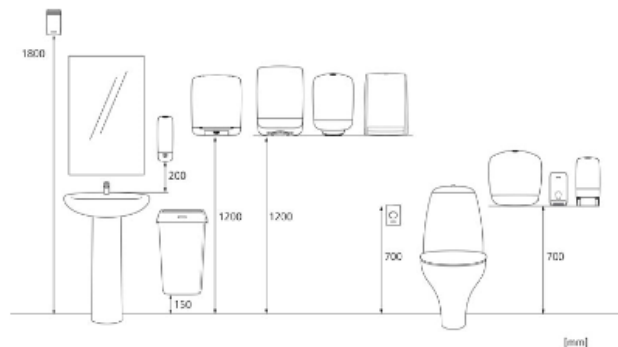

Katrin Toilet 3-Roll Dispenser - White Metal

984503

- Eleganter Spender für konventionelle Toilettenpapierrollen
- Für 3 Toilettenpapierrollen
- Gebürsteter Stahl (weiß)
- Robust und zuverlässig
- Sichtfenster zeigt an, wann Papier nachgefüllt werden muss
- Einfaches Befüllen
- Einfaches Anbringen
- Abschließbar

1,61 kg

7316970984503

Transportpalette

x 800 mm
y 1253 mm
z 1200 mm

144

257,24 kg

7316977984506

Maßangaben und Installation