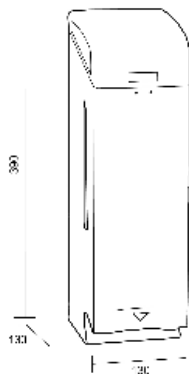

Katrin Toilet 3-Roll Dispenser - White Metal

984503

- Eleganter Spender für konventionelle Toilettenpapierrollen
- Für 3 Toilettenpapierrollen
- Gebürsteter Stahl (weiß)
- Robust und zuverlässig
- Sichtfenster zeigt an, wann Papier nachgefüllt werden muss
- Einfaches Befüllen
- Einfaches Anbringen
- Abschließbar

ISO9001 ISO14001

Verbraucherpackung

x 116 mm
y 385 mm
z 127 mm

White

1,48 kg

Transportverpackung

x 385 mm
y 125 mm
z 125 mm

1

1,61 kg

7316970984503

Transportpalette

x 800 mm
y 1253 mm
z 1200 mm

144

257,24 kg

7316977984506

Maßangaben und Installation