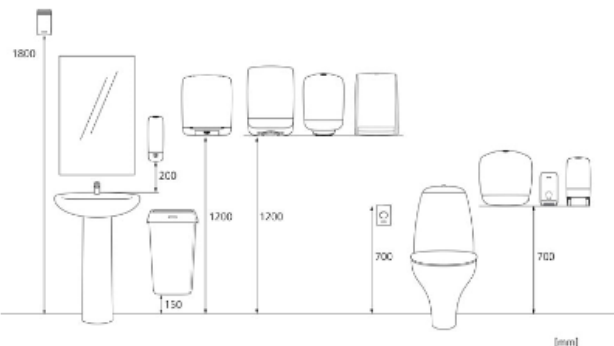

Katrin Damenhygiene-Abfallbehälter 8 Liter - Schwarz

92223

- Kompaktes Design mit Klappdeckel.
- Erhältlich in weiß und schwarz, passend zum Rest des Inclusive Spendersortiments.
- 8 Liter Fassungsvermögen.
- Mit optionaler Wandhalterung.

0,923 kg

6414300092223

Transportpalette

x 800 mm
y 2285 mm
z 1200 mm

112

128,676 kg

6414300092230

Maßangaben und Installation