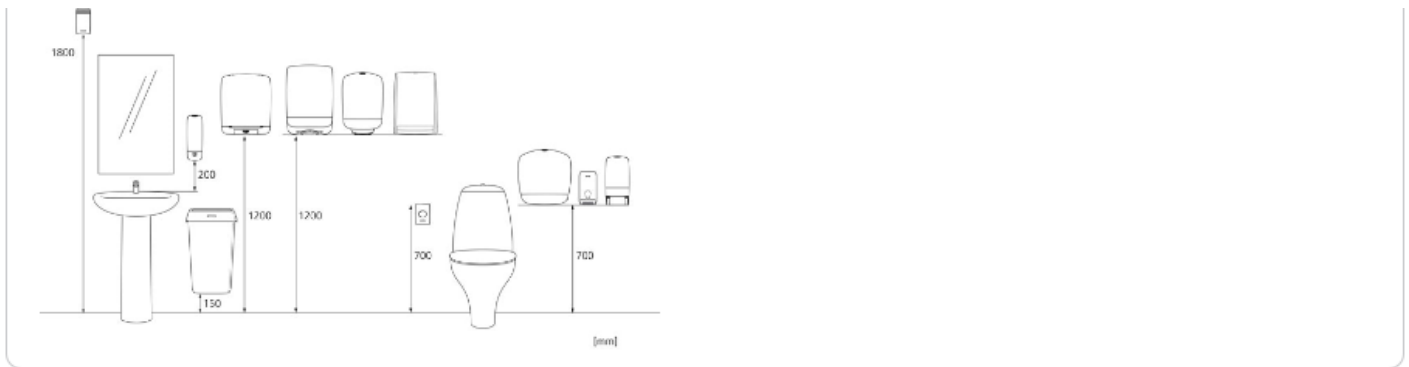

# Katrin Inclusive Gigant S Spender - Schwarz

92148

- Toilettenpapierspender für Toilettenpapier-Großrollen (Gigant), erhältlich in zwei Größen: S und L
- Freie Wahl bei der Nutzung der Schließfunktion (mit oder ohne Schlüssel)
- Optional ausklappbarer Restrollenhalter an der Seite
- Großtoilettenpapierrollen sind besonders geeignet für Bereiche mit hoher Nutzungsfrequenz
- Weniger Suchen nach dem verloren gegangenen Ende der Papierrolle dank des neu designten Papierentnahmebereichs
- Einfacher Papierabriss dank zusätzlicher Abrisskanten im Vorder- und Seitenbereich des Spenders
- Katrin Gigant-Spender L sind geeignet für Großrollen der Größen L und M
- Katrin Gigant-Spender S sind geeignet für Großrollen der Größe S
- Neue flexible Rollenbremse für eine verbesserte Papierausgabe
- Wichtigsten Rohstoffe von Major Kunststoffteile und Kappen: ABS (Acrylonitrile butadiene styrene), PC (polycarbonate), POM (polyoxymethylene)

### Maßangaben und Installation