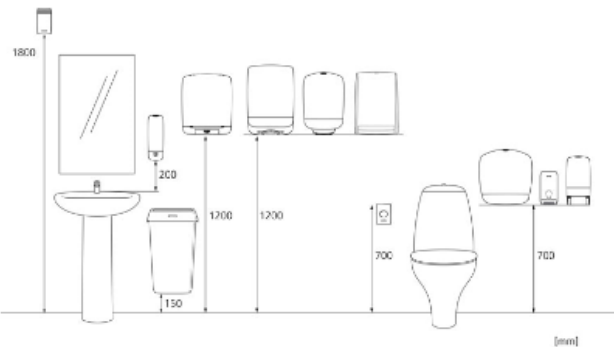

### Transportpalette

x 800 mm  
y 1230 mm  
z 1200 mm

81

120,406 kg

6414300092094

### Maßangaben und Installation