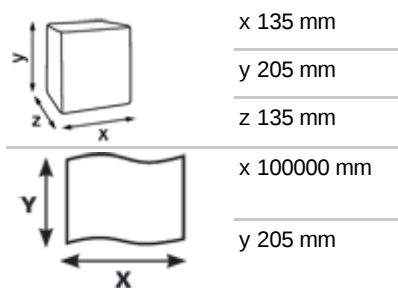

Katrin Plus Hand Towel Roll S 100

64427

- Handtuchrolle für tägliches Trocknen
- 1-lagig, weiß
- Große Reichweite dank großer Papiermenge auf der Rolle

 **ISO9001 ISO14001**

Verbraucherpackung

White

1

Ø 135

y 205 mm

x 100 m

Ø 61 mm

0,51 kg

1 x 24 g/m²

1

1

6414301064434