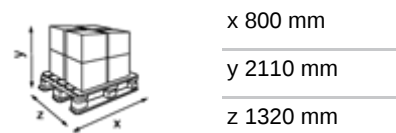

Transportpalette

x 800 mm

y 2110 mm

z 1320 mm

30

2243 kg

4004231703712