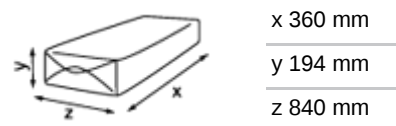

Transportverpackung

x 360 mm

y 194 mm

z 840 mm

7

42

6,63 kg

4006897104834