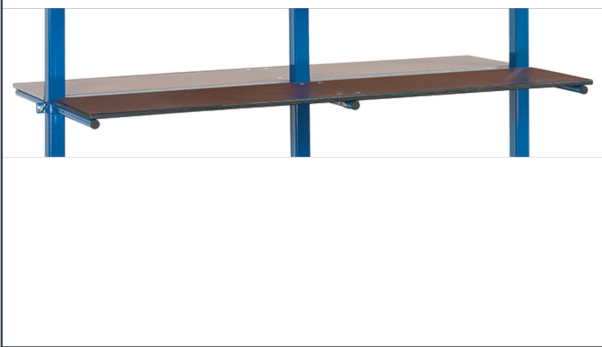

Transportgeräte

Artikeldatenblatt

Art.-Nr.: E4625ET Etagenboden für Tragarmwagen

Zubehör für Standard-Tragarmwagen: Holzböden aus wasserfestem Sperrholz 15 mm stark, beidseitig verwendbar, eine Seite ist glatt, eine Seite ist rutschhemmend (Siebdruck), mit Befestigungsschellen.

Technische Details:

Gesamtlänge (mm)	1600
Gesamtbreite (mm)	370
Gesamthöhe (mm)	39
Gewicht (kg)	4,86
Ursprungsland	Deutschland
Garantie (Jahre)	10
Zolltarifnummer	8716800000
GTIN	4017976614625