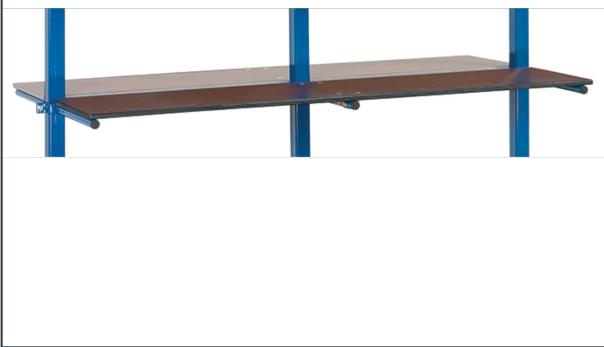

Transportgeräte

Artikeldatenblatt

Art.-Nr.: E4624-1ET Etagenboden für Tragarmwagen mit

Zubehör für Standard-Tragarmwagen: Holzböden aus wasserfestem Sperrholz 15 mm stark, beidseitig verwendbar, eine Seite ist glatt, eine Seite ist rutschhemmend (Siebdruck), mit Befestigungsschellen.

Technische Details:

Gesamtlänge (mm)	1200
Gesamtbreite (mm)	370
Gesamthöhe (mm)	45
Gewicht (kg)	3,5
Ursprungsland	Deutschland
Garantie (Jahre)	10
Zolltarifnummer	8716800000
GTIN	4017976358123