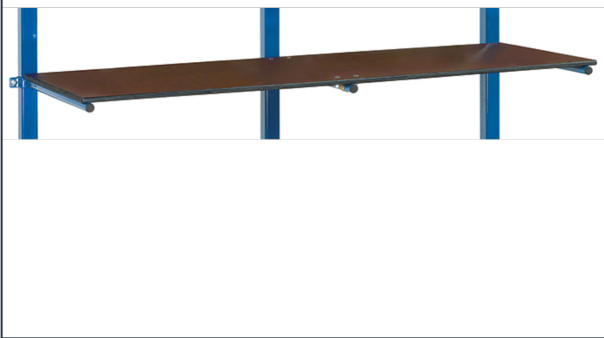

# Artikeldatenblatt

Art.-Nr.: E4616ET Etagenboden für Tragarmwagen

Zubehör für Standard-Tragarmwagen: Holzböden aus wasserfestem Sperrholz 15 mm stark, beidseitig verwendbar, eine Seite ist glatt, eine Seite ist rutschhemmend (Siebdruck), mit Befestigungsschellen.