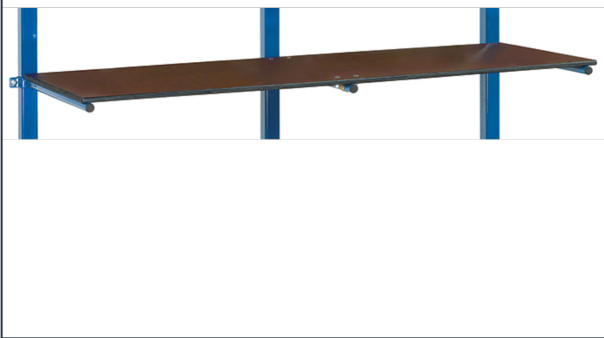

Transportgeräte

Artikeldatenblatt

Art.-Nr.: E4616-1ET Etagenboden für Tragarmwagen mit

Zubehör für Standard-Tragarmwagen: Holzböden aus wasserfestem Sperrholz 15 mm stark, beidseitig verwendbar, eine Seite ist glatt, eine Seite ist rutschhemmend (Siebdruck), mit Befestigungsschellen.

Technische Details:

Gesamtlänge (mm)	2000
Gesamtbreite (mm)	600
Gesamthöhe (mm)	45
Gewicht (kg)	10,66
Ursprungsland	Deutschland
Garantie (Jahre)	10
Zolltarifnummer	8716800000
GTIN	4017976358116