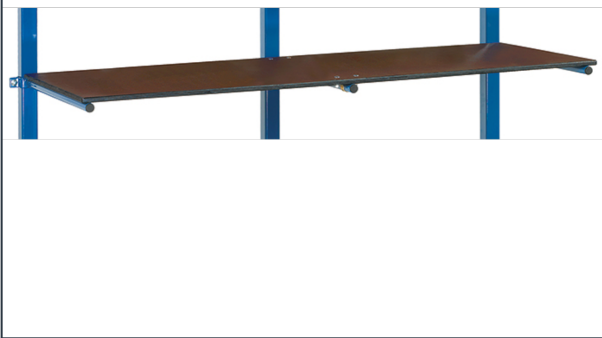

Transportgeräte

Artikeldatenblatt

Art.-Nr.: E4615ET Etagenboden für Tragarmwagen

Zubehör für Standard-Tragarmwagen: Holzböden aus wasserfestem Sperrholz 15 mm stark, beidseitig verwendbar, eine Seite ist glatt, eine Seite ist rutschhemmend (Siebdruck), mit Befestigungsschellen.

Technische Details:

Gesamtlänge (mm)	1600
Gesamtbreite (mm)	600
Gesamthöhe (mm)	39
Gewicht (kg)	9,58
Ursprungsland	Deutschland
Garantie (Jahre)	10
Zolltarifnummer	8716800000
GTIN	4017976714615