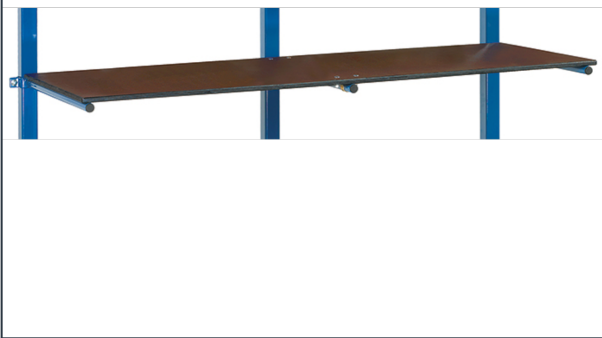

# Artikeldatenblatt

Art.-Nr.: E4614ET Etagenboden für Tragarmwagen

Zubehör für Standard-Tragarmwagen: Holzböden aus wasserfestem Sperrholz 15 mm stark, beidseitig verwendbar, eine Seite ist glatt, eine Seite ist rutschhemmend (Siebdruck), mit Befestigungsschellen.