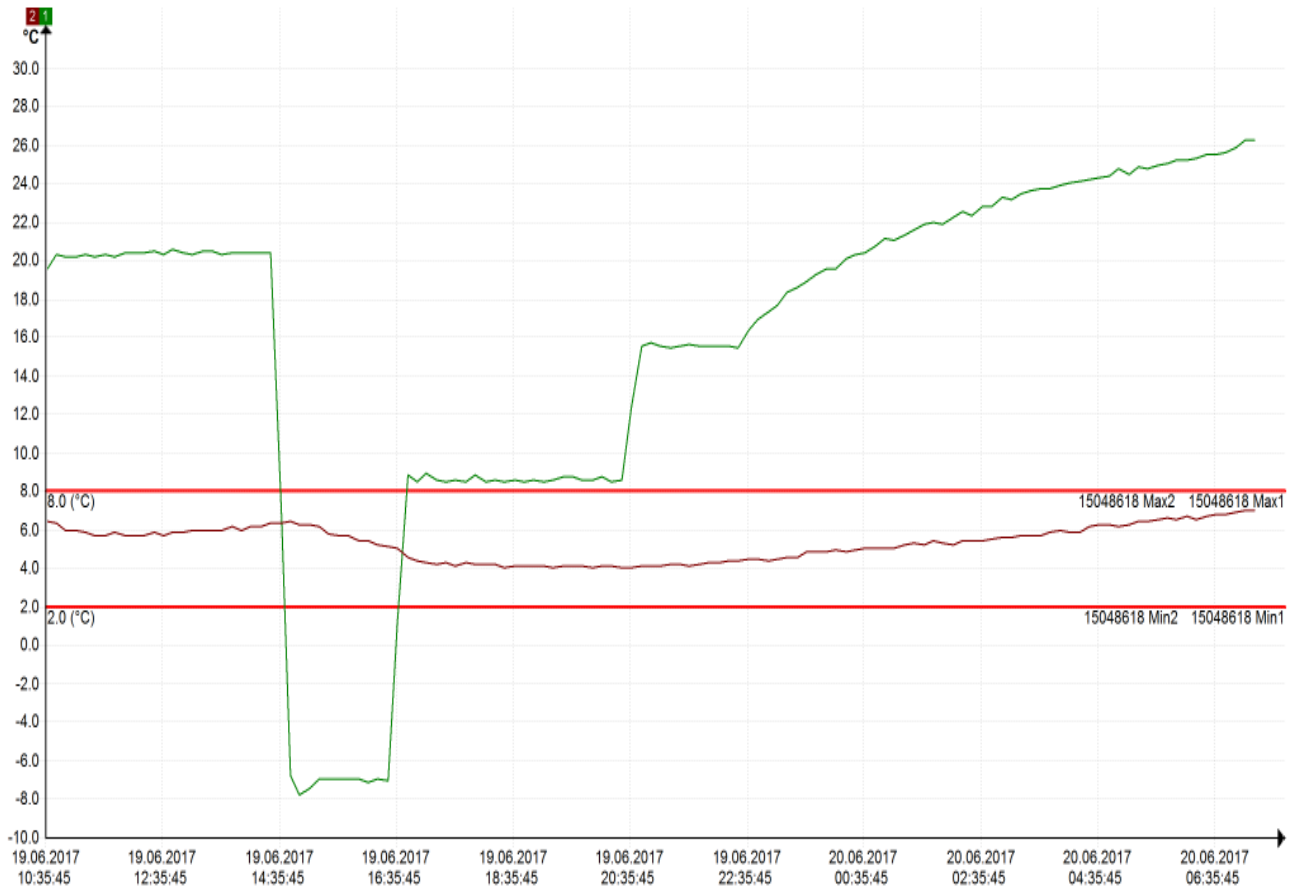

Messung

Startzeit 19.06.2017 10:35:46

Intervall 10 Min.

Anzahl Messpunkte 125

Loggerbezeichnung

Bemerkung zur Messung

Standort

Besitzer

Statistik

von 19.06.2017 10:35:46 bis 20.06.2017 07:15:46 :

| Min | Max | Dauer | Mittelw. | Differenz |
|------|------|------------|----------|-----------|
| -7,8 | 26,2 | 0:20:40:00 | 15,9 | 34,0 |

| Kurve | Index | Typ | Einheit | Min. Grenzwert | Max. Grenzwert | Name |
|-------|-------|------------|---------|----------------|----------------|------------------|
| 2 | 2 | Temperatur | °C | 2,00 | 8,00 | zwischen Produkt |

Statistik

von 19.06.2017 10:35:46 bis 20.06.2017 07:15:46 :

| Min | Max | Dauer | Mittelw. | Differenz |
|-----|-----|------------|----------|-----------|
| 4,0 | 7,0 | 0:20:40:00 | 5,3 | 3,0 |

Grafik

Delta-X: 2h

Audit Trail

| Datum/Uhrzeit | Benutzer | Aktion |
|----------------------|---------------------------------------|-------------------------|
| 20.06.2017 08:56:49 | Bemerkung Admin 15048618 | Logger wurde ausgelesen |