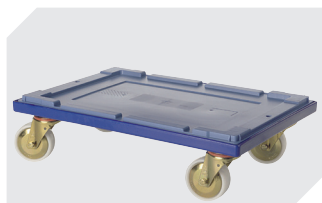

Mehrwegbehälter MB Eco, aus Recyclingmaterial, mit montierten, schwenkbaren Stapelbügeln

MBB64221Eco | Datenblatt

Pos. Abmessungen, Toleranzen nach DIN 16901

A	Außenlänge oben	600 mm
B	Außenbreite oben	400 mm
C	Höhe	223 mm
D	Bodenlänge außen	505 mm
E	Bodenbreite außen	335 mm

Bedruckung

Tampondruck Vorderseite	240 x 90 mm
Tampondruck Rückseite	240 x 90 mm
Tampondruck Längsseite	250 x 90 mm
Siebdruck Vorderseite	210 x 50 mm
Siebdruck Rückseite	210 x 50 mm
Siebdruck Längsseite	380 x 60 mm
Heißprägung Vorderseite	240 x 90 mm
Heißprägung Rückseite	240 x 90 mm
Heißprägung Längsseite	250 x 90 mm
Spritzprägung Längsseite	210 x 50 mm

Information & Service
www.bito.com

BITO
LAGERTECHNIK

Mehrwegbehälter MB Eco, aus Recyclingmaterial, mit montierten, schwenkbaren Stapelbügeln

MBB64221Eco | Zubehör

Transportroller
für Mehrwegbehälter 600 x 400 mm
L 620 x B 420 mm
6-15510