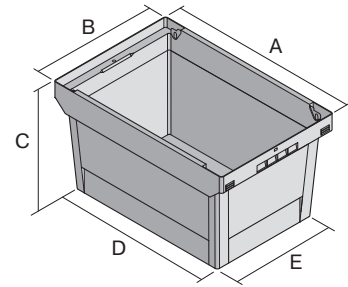

Mehrwegbehälter MB Eco, aus Recyclingmaterial, mit montierten, schwenkbaren Stapelbügeln

MBB64221Eco | Datenblatt

Pos. Abmessungen, Toleranzen nach DIN 16901

A	Außenlänge oben	600 mm
B	Außenbreite oben	400 mm
C	Höhe	223 mm
D	Bodenlänge außen	505 mm
E	Bodenbreite außen	335 mm

Eigenschaften

Eigengewicht	1,70 kg
*Auflast	180 kg
*Inhaltsbelastung	30 kg
Volumen	38 Liter
Garantie	2 Jahre Gewährleistung
ESD	-
Lebensmittelecht	-
Material	PP-Recyclingmaterial
Lagerartikel	-
Stück/Palette	136
Stück/VE	1
Farbe	Behälterfarbe schwarz / Bügel rot
Bestell-Nr.	C0402-0419

*Belastungsangaben nach EN 13117 bei 23°C Umgebungstemperatur

Abmessungen, Toleranzen nach DIN 16901

Außenlänge oben	600 mm
Außenbreite oben	400 mm
Höhe	223 mm
Innenlänge oben	540 mm
Innenbreite oben	371 mm
Innenlänge unten	498 mm
Innenbreite unten	329 mm
Innenhöhe	215 mm
Nutzbare Innenhöhe im Stapel/gestapelt	205 mm
Höhe Stapelrand	50 mm