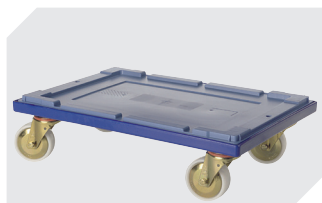

Bedruckung

Tampondruck Vorderseite	240 x 90 mm
Tampondruck Rückseite	240 x 90 mm
Tampondruck Längsseite	250 x 90 mm
Siebdruck Vorderseite	210 x 50 mm
Siebdruck Rückseite	210 x 50 mm
Siebdruck Längsseite	380 x 60 mm
Heißprägung Vorderseite	240 x 90 mm
Heißprägung Rückseite	240 x 90 mm
Heißprägung Längsseite	250 x 90 mm
Spritzprägung Längsseite	235 x 25 mm

Information & Service
www.bito.com

BITO
LAGERTECHNIK

Mehrwegbehälter MB Eco, aus Recyclingmaterial, Standardausführung, ohne Bügel,
ohne Deckel

MB64221Eco | Zubehör

Transportroller
für Mehrwegbehälter 600 x 400 mm
L 620 x B 420 mm
6-15510