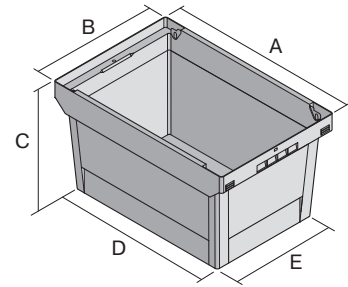

Mehrwegbehälter MB Eco, aus Recyclingmaterial, Standardausführung, ohne Bügel, ohne Deckel

MB64221Eco | Datenblatt

Pos. Abmessungen, Toleranzen nach DIN 16901

A	Außenlänge oben	600 mm
B	Außenbreite oben	400 mm
C	Höhe	223 mm
D	Bodenlänge außen	505 mm
E	Bodenbreite außen	335 mm

Eigenschaften

Eigengewicht	1,48 kg
*Inhaltsbelastung	27 kg
Volumen	38 Liter
Garantie	2 Jahre Gewährleistung
ESD	–
Lebensmittelecht	–
Material	PP-Recyclingmaterial
Lagerartikel	✓
Stück/Palette	136
Stück/VE	1
Farbe	schwarz
Bestell-Nr.	C0401-0201

*Belastungsangaben nach EN 13117 bei 23°C Umgebungstemperatur

Abmessungen, Toleranzen nach DIN 16901

Außenlänge oben	600 mm
Außenbreite oben	400 mm
Höhe	223 mm
Innenlänge oben	540 mm
Innenbreite oben	371 mm
Innenlänge unten	498 mm
Innenbreite unten	329 mm
Innenhöhe	215 mm
Höhe Stapelrand	50 mm