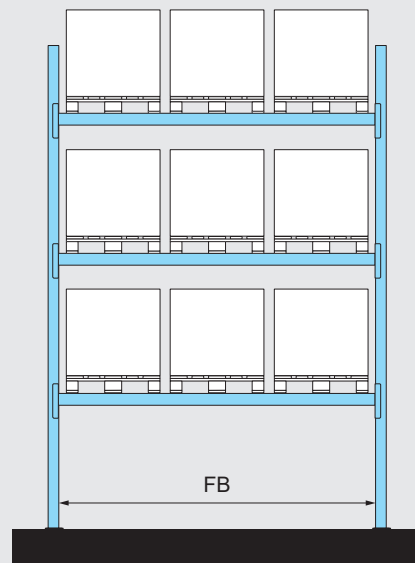

FB	PT	H	L	Bestell-Nr.
1350 mm	PT 95L	95 mm	1340,5 mm	66-24891
1800 mm	PT 95L	95 mm	1790,5 mm	66-23656
2200 mm	PT 95L	95 mm	2190,5 mm	66-23652
2700 mm	PT 95L	95 mm	2690,5 mm	66-23658
	PT 110L	110 mm		66-23650
	PT 120M	120 mm		66-23660
	PT 150M	150 mm		66-28621
3300 mm	PT 120M	120 mm	3290,5 mm	66-23654
	PT 150M	150 mm		66-28623
3600 mm	PT 130M	130 mm	3590,5 mm	66-23664
	PT 150M	150 mm		66-27655
	PT 170S	170 mm		66-23670