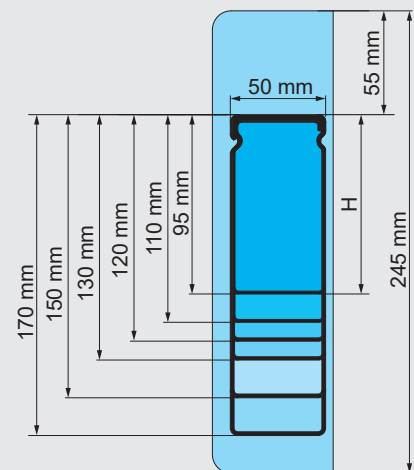

FB	PT	H	L	Bestell-Nr.
1350 mm	PT 95L	95 mm	1340,5 mm	66-24891
1800 mm	PT 95L	95 mm	1790,5 mm	66-23656
2200 mm	PT 95L	95 mm	2190,5 mm	66-23652
2700 mm	PT 95L	95 mm	2690,5 mm	66-23658
	PT 110L	110 mm		66-23650
	PT 120M	120 mm		66-23660
	PT 150M	150 mm		66-28621
3300 mm	PT 120M	120 mm	3290,5 mm	66-23654
	PT 150M	150 mm		66-28623
3600 mm	PT 130M	130 mm	3590,5 mm	66-23664
	PT 150M	150 mm		66-27655
	PT 170S	170 mm		66-23670