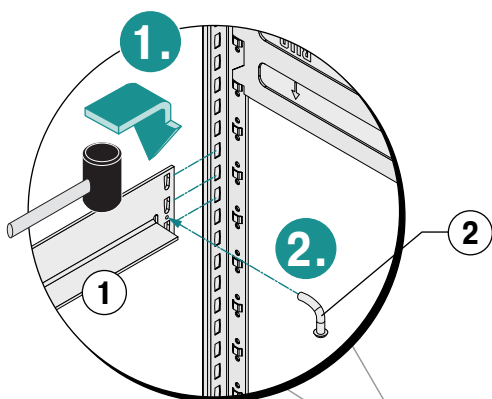

BGR 234

1				2x
2		M5x16 mm DIN EN ISO 4017	8.8	4x
3		Ø5,3 DIN EN ISO 7089-A		4x
4		M5 DIN EN ISO 4032	8	4x

A

A+B

$\varnothing 2,6 \times 26 \text{ mm}$
= 2x

1		3x
2	Ø2,6x20 mm	6x
3		2x
4		2x
5		1x

ø2,6 x 26 mm

= 2x

1		3x
2	Ø2,6x20 mm	8x
3		1x
4		2x
5		1x

$\Sigma Q \leq Q_{max.}$

$Q_{max.} = 2 \times 800 \text{ kg}$

**Bereitstellregal
Supply racking
BGS/BSS**

11/2013/ Art.-Nr.: 15364
DIN EN ISO 9001:2008

Bereitstellregal/1,0/06-2015 | Technische Änderungen vorbehalten. Technical modifications reserved.