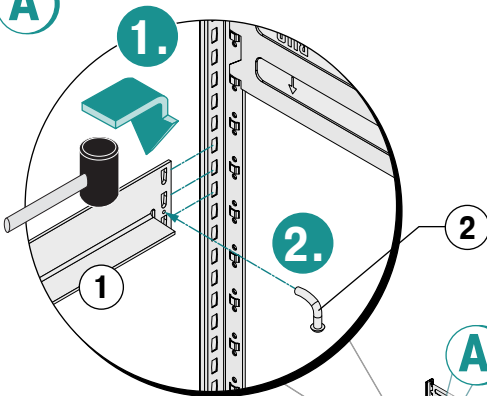

BGR 234

1				2x
2		M5x16 mm DIN EN ISO 4017	8.8	4x
3		Ø5,3 DIN EN ISO 7089-A		4x
4		M5 DIN EN ISO 4032	8	4x

A

A+B

$\varnothing 2,6 \times 26 \text{ mm}$
= 2x

1		3x
2	Ø2,6x20 mm	6x
3		2x
4		2x
5		1x

ø2,6 x 26 mm

= 2x

1		3x
2	Ø2,6x20 mm	8x
3		1x
4		2x
5		1x

$\Sigma Q \leq Q_{max.}$

$Q_{max.} = 2 \times 800 \text{ kg}$

**Bereitstellregal
Supply racking
BGS/BSS**

11/2013/ Art.-Nr.: 15364
DIN EN ISO 9001:2008

Bereitstellregal/1,0/06-2015 | Technische Änderungen vorbehalten. Technical modifications reserved.