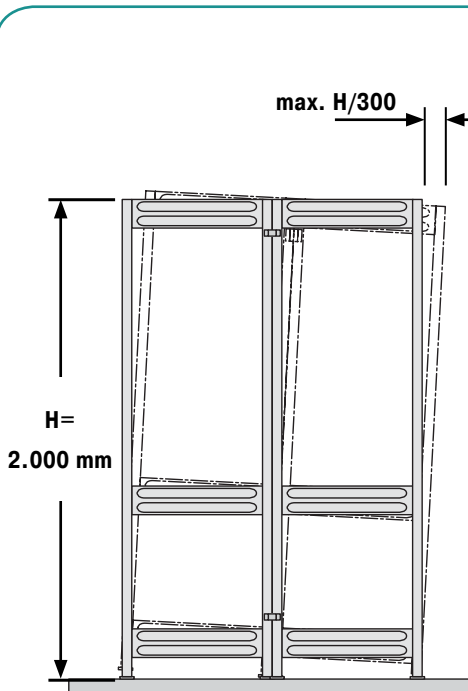

BGR 234

1				2x
2		M5x16 mm DIN EN ISO 4017	8.8	4x
3		Ø5,3 DIN EN ISO 7089-A		4x
4		M5 DIN EN ISO 4032	8	4x

A

A+B

$\varnothing 2,6 \times 26 \text{ mm}$
= 2x

1		3x
2	Ø2,6x20 mm	6x
3		2x
4		2x
5		1x

ø2,6 x 26 mm

= 2x

1		3x
2	Ø2,6x20 mm	8x
3		1x
4		2x
5		1x

$\Sigma Q \leq Q_{max.}$

$Q_{max.} = 2 \times 800 \text{ kg}$

**Bereitstellregal
Supply racking
BGS/BSS**

11/2013/ Art.-Nr.: 15364
DIN EN ISO 9001:2008

Bereitstellregal/1,0/06-2015 | Technische Änderungen vorbehalten. Technical modifications reserved.