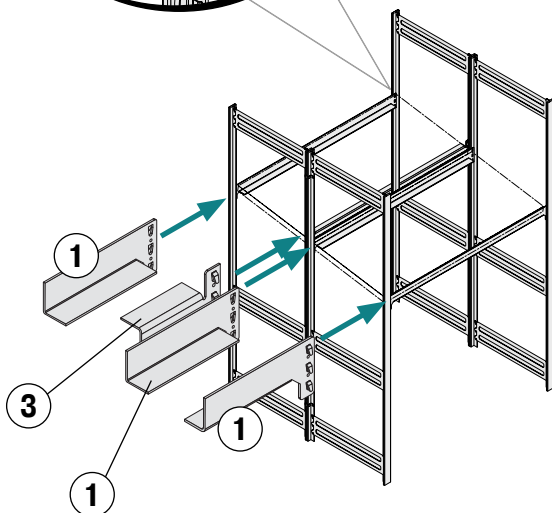

BGR 234

1				2x
2		M5x16 mm DIN EN ISO 4017	8.8	4x
3		Ø5,3 DIN EN ISO 7089-A		4x
4		M5 DIN EN ISO 4032	8	4x

A

A+B

$\varnothing 2,6 \times 26 \text{ mm}$
= 2x

1		3x
2	Ø2,6x20 mm	6x
3		2x
4		2x
5		1x

ø2,6 x 26 mm

= 2x

1		3x
2	Ø2,6x20 mm	8x
3		1x
4		2x
5		1x

$\Sigma Q \leq Q_{max.}$

$Q_{max.} = 2 \times 800 \text{ kg}$

**Bereitstellregal
Supply racking
BGS/BSS**

11/2013/ Art.-Nr.: 15364
DIN EN ISO 9001:2008

Bereitstellregal/1,0/06-2015 | Technische Änderungen vorbehalten. Technical modifications reserved.