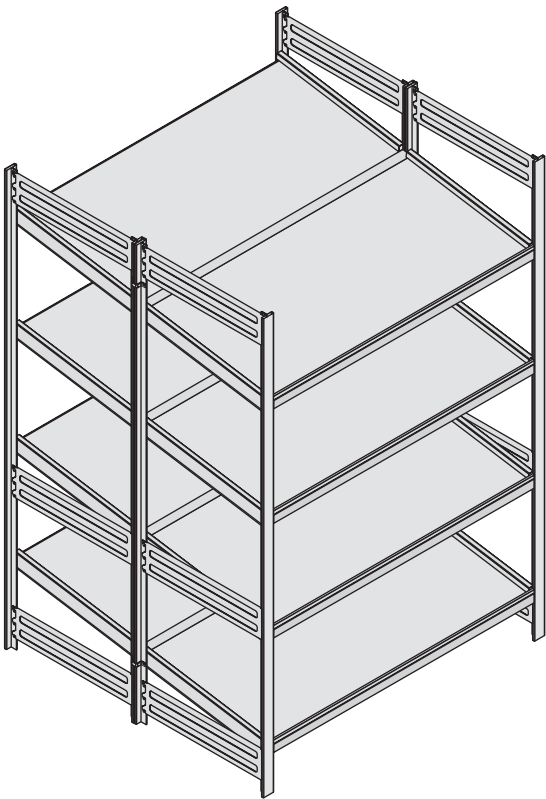

BGR 234

1				2x
2		M5x16 mm DIN EN ISO 4017	8.8	4x
3		Ø5,3 DIN EN ISO 7089-A		4x
4		M5 DIN EN ISO 4032	8	4x

A

A+B

$\varnothing 2,6 \times 26 \text{ mm}$
= 2x

1		3x
2	Ø2,6x20 mm	6x
3		2x
4		2x
5		1x

ø2,6 x 26 mm

= 2x

1		3x
2	Ø2,6x20 mm	8x
3		1x
4		2x
5		1x

$\Sigma Q \leq Q_{max.}$

$Q_{max.} = 2 \times 800 \text{ kg}$

**Bereitstellregal
Supply racking
BGS/BSS**

11/2013/ Art.-Nr.: 15364
DIN EN ISO 9001:2008

Bereitstellregal/1,0/06-2015 | Technische Änderungen vorbehalten. Technical modifications reserved.