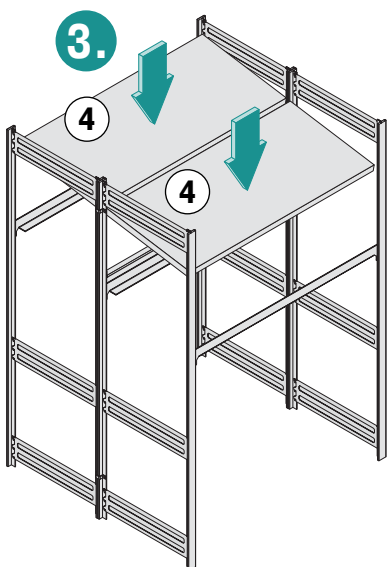

BGR 234

1				2x
2		M5x16 mm DIN EN ISO 4017	8.8	4x
3		Ø5,3 DIN EN ISO 7089-A		4x
4		M5 DIN EN ISO 4032	8	4x

A

A+B

$\varnothing 2,6 \times 26 \text{ mm}$
= 2x

1		3x
2	Ø2,6x20 mm	6x
3		2x
4		2x
5		1x

ø2,6 x 26 mm

= 2x

1		3x
2	Ø2,6x20 mm	8x
3		1x
4		2x
5		1x

$\Sigma Q \leq Q_{max.}$

$Q_{max.} = 2 \times 800 \text{ kg}$

**Bereitstellregal
Supply racking
BGS/BSS**

11/2013/ Art.-Nr.: 15364
DIN EN ISO 9001:2008

Bereitstellregal/1,0/06-2015 | Technische Änderungen vorbehalten. Technical modifications reserved.