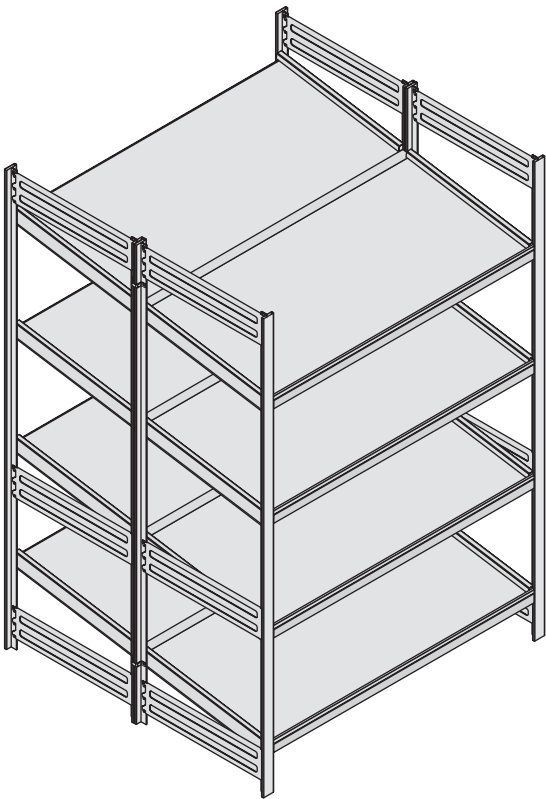

Bereitstellregal Supply racking BGS/BSS

11/2013/ Art.-Nr.: 15364
DIN EN ISO 9001:2008

- Aufbau- und Bedienanleitung (DE)
- Instructions for assembly and use (GB)
- Instructions de montage et d'utilisation (FR)
- Richtlijnen en montagehandleiding (BE)
- Instrucciones de montaje y manejo (ES)
- Istruzioni per il montaggio e l'impiego (IT)
- Montage- op betjeningsvejledning (DK)
- összeállítási és kezelési útmutató (HU)
- Instrukcja montażu i użytkowania (PL)
- Návod k montáži a obsluze (CZ)
- Návod na montáž a použitie (SK)
- Інструкція по монтажу та експлуатації (UA)
- Инструкция по сборке и использованию (RU)

BGR 234

1				2x
2		M5x16 mm DIN EN ISO 4017	8.8	4x
3		Ø5,3 DIN EN ISO 7089-A		4x
4		M5 DIN EN ISO 4032	8	4x

A

A+B

$\varnothing 2,6 \times 26 \text{ mm}$
= 2x

1		3x
2	Ø2,6x20 mm	6x
3		2x
4		2x
5		1x

ø2,6 x 26 mm

= 2x

1		3x
2	Ø2,6x20 mm	8x
3		1x
4		2x
5		1x

$\Sigma Q \leq Q_{max.}$

$Q_{max.} = 2 \times 800 \text{ kg}$

**Bereitstellregal
Supply racking
BGS/BSS**

11/2013/ Art.-Nr.: 15364
DIN EN ISO 9001:2008

Bereitstellregal/1,0/06-2015 | Technische Änderungen vorbehalten. Technical modifications reserved.