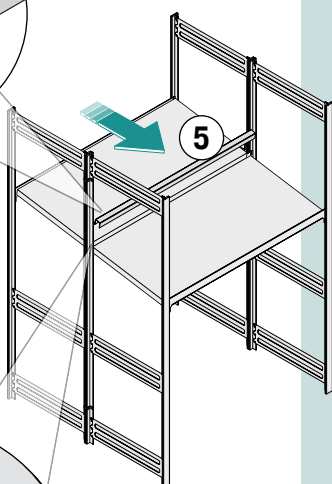

BGR 234

1				2x
2		M5x16 mm DIN EN ISO 4017	8.8	4x
3		Ø5,3 DIN EN ISO 7089-A		4x
4		M5 DIN EN ISO 4032	8	4x

A

A+B

$\varnothing 2,6 \times 26 \text{ mm}$
= 2x

1		3x
2	Ø2,6x20 mm	6x
3		2x
4		2x
5		1x

ø2,6 x 26 mm

= 2x

1		3x
2	Ø2,6x20 mm	8x
3		1x
4		2x
5		1x

$\Sigma Q \leq Q_{max.}$

$Q_{max.} = 2 \times 800 \text{ kg}$

**Bereitstellregal
Supply racking
BGS/BSS**

11/2013/ Art.-Nr.: 15364
DIN EN ISO 9001:2008

Bereitstellregal/1,0/06-2015 | Technische Änderungen vorbehalten. Technical modifications reserved.