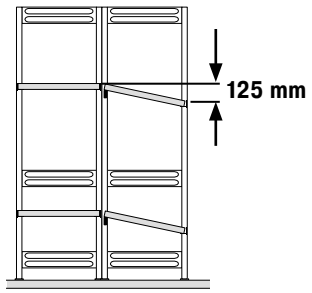

BGR 234

1				2x
2		M5x16 mm DIN EN ISO 4017	8.8	4x
3		Ø5,3 DIN EN ISO 7089-A		4x
4		M5 DIN EN ISO 4032	8	4x

A

A+B

$\varnothing 2,6 \times 26 \text{ mm}$
= 2x

1		3x
2	Ø2,6x20 mm	6x
3		2x
4		2x
5		1x

ø2,6 x 26 mm

= 2x

1		3x
2	Ø2,6x20 mm	8x
3		1x
4		2x
5		1x

$\Sigma Q \leq Q_{max.}$

$Q_{max.} = 2 \times 800 \text{ kg}$

**Bereitstellregal
Supply racking
BGS/BSS**

11/2013/ Art.-Nr.: 15364
DIN EN ISO 9001:2008

Bereitstellregal/1,0/06-2015 | Technische Änderungen vorbehalten. Technical modifications reserved.