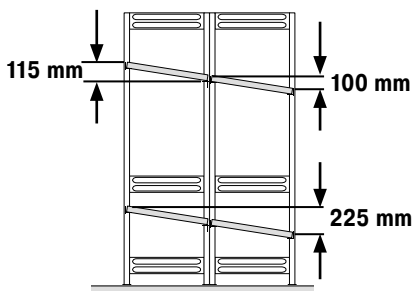

BGR 234

1				2x
2		M5x16 mm DIN EN ISO 4017	8.8	4x
3		Ø5,3 DIN EN ISO 7089-A		4x
4		M5 DIN EN ISO 4032	8	4x

A

A+B

$\varnothing 2,6 \times 26 \text{ mm}$
= 2x

1		3x
2	Ø2,6x20 mm	6x
3		2x
4		2x
5		1x

ø2,6 x 26 mm

= 2x

1		3x
2	Ø2,6x20 mm	8x
3		1x
4		2x
5		1x

$\Sigma Q \leq Q_{max.}$

$Q_{max.} = 2 \times 800 \text{ kg}$

**Bereitstellregal
Supply racking
BGS/BSS**

11/2013/ Art.-Nr.: 15364
DIN EN ISO 9001:2008

Bereitstellregal/1,0/06-2015 | Technische Änderungen vorbehalten. Technical modifications reserved.