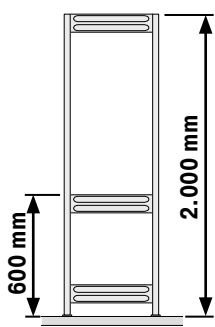

BGR 234

1				2x
2		M5x16 mm DIN EN ISO 4017	8.8	4x
3		Ø5,3 DIN EN ISO 7089-A		4x
4		M5 DIN EN ISO 4032	8	4x

A

A+B

$\varnothing 2,6 \times 26 \text{ mm}$
= 2x

1		3x
2	Ø2,6x20 mm	6x
3		2x
4		2x
5		1x

ø2,6 x 26 mm

= 2x

1		3x
2	Ø2,6x20 mm	8x
3		1x
4		2x
5		1x

$\Sigma Q \leq Q_{max.}$

$Q_{max.} = 2 \times 800 \text{ kg}$

**Bereitstellregal
Supply racking
BGS/BSS**

11/2013/ Art.-Nr.: 15364
DIN EN ISO 9001:2008

Bereitstellregal/1,0/06-2015 | Technische Änderungen vorbehalten. Technical modifications reserved.