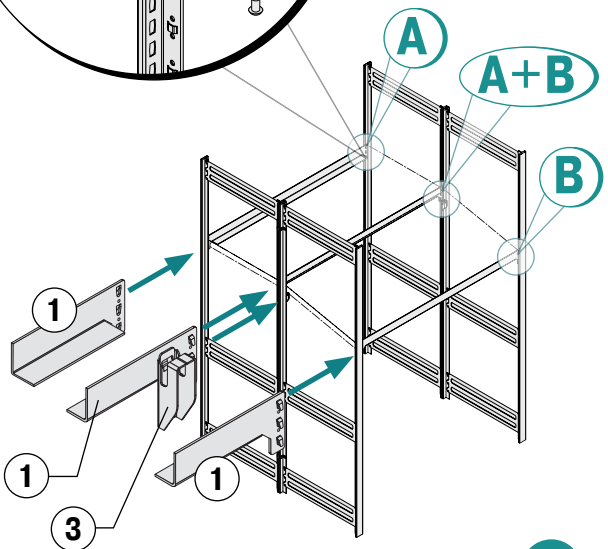

BGR 234

1				2x
2		M5x16 mm DIN EN ISO 4017	8.8	4x
3		Ø5,3 DIN EN ISO 7089-A		4x
4		M5 DIN EN ISO 4032	8	4x

A

A+B

$\varnothing 2,6 \times 26 \text{ mm}$
= 2x

1		3x
2	Ø2,6x20 mm	6x
3		2x
4		2x
5		1x

ø2,6 x 26 mm

= 2x

1		3x
2	Ø2,6x20 mm	8x
3		1x
4		2x
5		1x

$\Sigma Q \leq Q_{max.}$

$Q_{max.} = 2 \times 800 \text{ kg}$

**Bereitstellregal
Supply racking
BGS/BSS**

11/2013/ Art.-Nr.: 15364
DIN EN ISO 9001:2008

Bereitstellregal/1,0/06-2015 | Technische Änderungen vorbehalten. Technical modifications reserved.