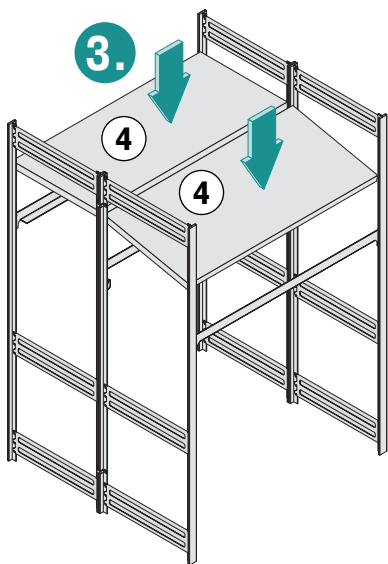

BGR 234

1				2x
2		M5x16 mm DIN EN ISO 4017	8.8	4x
3		Ø5,3 DIN EN ISO 7089-A		4x
4		M5 DIN EN ISO 4032	8	4x

A

A+B

$\varnothing 2,6 \times 26 \text{ mm}$
= 2x

1		3x
2	Ø2,6x20 mm	6x
3		2x
4		2x
5		1x

ø2,6 x 26 mm

= 2x

1		3x
2	Ø2,6x20 mm	8x
3		1x
4		2x
5		1x

$\Sigma Q \leq Q_{max.}$

$Q_{max.} = 2 \times 800 \text{ kg}$

**Bereitstellregal
Supply racking
BGS/BSS**

11/2013/ Art.-Nr.: 15364
DIN EN ISO 9001:2008

Bereitstellregal/1,0/06-2015 | Technische Änderungen vorbehalten. Technical modifications reserved.