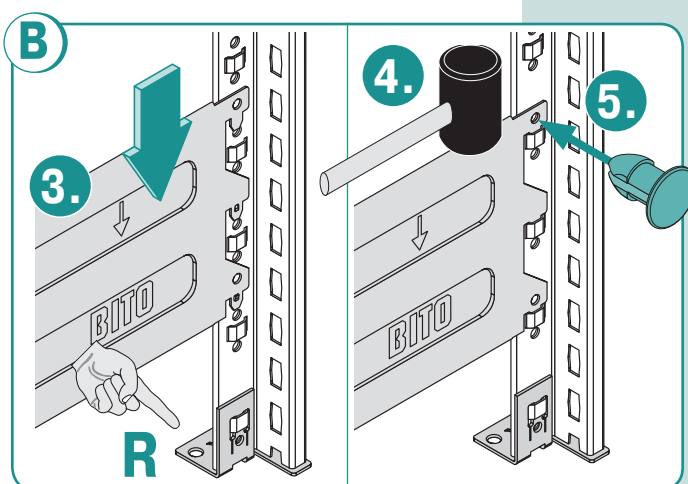

Bereitstellregal Supply racking BGS/BSS

11/2013/ Art.-Nr.: 15364
DIN EN ISO 9001:2008

- Aufbau- und Bedienanleitung (DE)
- Instructions for assembly and use (GB)
- Instructions de montage et d'utilisation (FR)
- Richtlijnen en montagehandleiding (BE)
- Instrucciones de montaje y manejo (ES)
- Istruzioni per il montaggio e l'impiego (IT)
- Montage- op betjeningsvejledning (DK)
- összeállítási és kezelési útmutató (HU)
- Instrukcja montażu i użytkowania (PL)
- Návod k montáži a obsluze (CZ)
- Návod na montáž a použitie (SK)
- Інструкція по монтажу та експлуатації (UA)
- Инструкция по сборке и использованию (RU)

BGR 234

1				2x
2		M5x16 mm DIN EN ISO 4017	8.8	4x
3		Ø5,3 DIN EN ISO 7089-A		4x
4		M5 DIN EN ISO 4032	8	4x

A

A+B

$\varnothing 2,6 \times 26 \text{ mm}$
= 2x

1		3x
2	Ø2,6x20 mm	6x
3		2x
4		2x
5		1x

ø2,6 x 26 mm

= 2x

1		3x
2	Ø2,6x20 mm	8x
3		1x
4		2x
5		1x

$\Sigma Q \leq Q_{max.}$

$Q_{max.} = 2 \times 800 \text{ kg}$

**Bereitstellregal
Supply racking
BGS/BSS**

11/2013/ Art.-Nr.: 15364
DIN EN ISO 9001:2008

Bereitstellregal/1,0/06-2015 | Technische Änderungen vorbehalten. Technical modifications reserved.