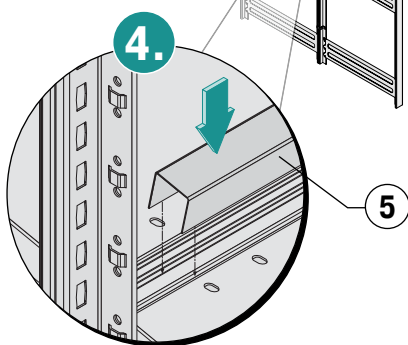

BGR 234

1				2x
2		M5x16 mm DIN EN ISO 4017	8.8	4x
3		Ø5,3 DIN EN ISO 7089-A		4x
4		M5 DIN EN ISO 4032	8	4x

A

A+B

$\varnothing 2,6 \times 26 \text{ mm}$
= 2x

1		3x
2	Ø2,6x20 mm	6x
3		2x
4		2x
5		1x

ø2,6 x 26 mm

= 2x

1		3x
2	Ø2,6x20 mm	8x
3		1x
4		2x
5		1x

$\Sigma Q \leq Q_{max.}$

$Q_{max.} = 2 \times 800 \text{ kg}$

**Bereitstellregal
Supply racking
BGS/BSS**

11/2013/ Art.-Nr.: 15364
DIN EN ISO 9001:2008

Bereitstellregal/1,0/06-2015 | Technische Änderungen vorbehalten. Technical modifications reserved.