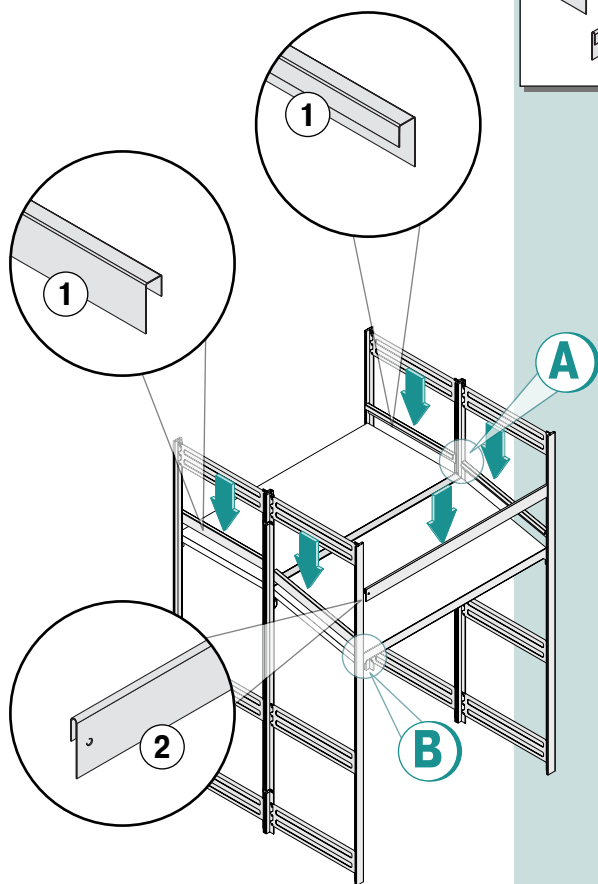

BGR 234

1				2x
2		M5x16 mm DIN EN ISO 4017	8.8	4x
3		Ø5,3 DIN EN ISO 7089-A		4x
4		M5 DIN EN ISO 4032	8	4x

A

A+B

$\varnothing 2,6 \times 26 \text{ mm}$
= 2x

1		3x
2	Ø2,6x20 mm	6x
3		2x
4		2x
5		1x

ø2,6 x 26 mm

= 2x

1		3x
2	Ø2,6x20 mm	8x
3		1x
4		2x
5		1x

$\Sigma Q \leq Q_{max.}$

$Q_{max.} = 2 \times 800 \text{ kg}$

**Bereitstellregal
Supply racking
BGS/BSS**

11/2013/ Art.-Nr.: 15364
DIN EN ISO 9001:2008

Bereitstellregal/1,0/06-2015 | Technische Änderungen vorbehalten. Technical modifications reserved.