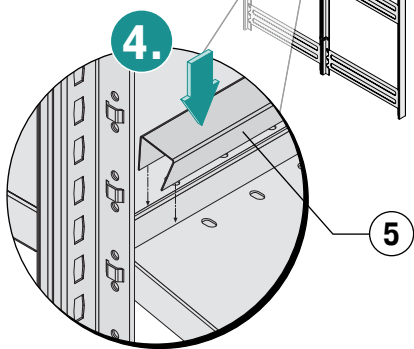

BGR 234

1				2x
2		M5x16 mm DIN EN ISO 4017	8.8	4x
3		Ø5,3 DIN EN ISO 7089-A		4x
4		M5 DIN EN ISO 4032	8	4x

A

A+B

$\varnothing 2,6 \times 26 \text{ mm}$
= 2x

1		3x
2	Ø2,6x20 mm	6x
3		2x
4		2x
5		1x

ø2,6 x 26 mm

= 2x

1		3x
2	Ø2,6x20 mm	8x
3		1x
4		2x
5		1x

$\Sigma Q \leq Q_{max.}$

$Q_{max.} = 2 \times 800 \text{ kg}$

**Bereitstellregal
Supply racking
BGS/BSS**

11/2013/ Art.-Nr.: 15364
DIN EN ISO 9001:2008

Bereitstellregal/1,0/06-2015 | Technische Änderungen vorbehalten. Technical modifications reserved.