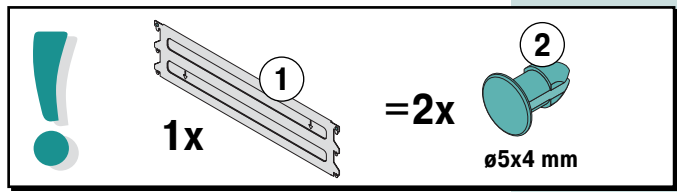

Bereitstellregal Supply racking BGS/BSS

11/2013/ Art.-Nr.: 15364
DIN EN ISO 9001:2008

- Aufbau- und Bedienanleitung (DE)
- Instructions for assembly and use (GB)
- Instructions de montage et d'utilisation (FR)
- Richtlijnen en montagehandleiding (BE)
- Instrucciones de montaje y manejo (ES)
- Istruzioni per il montaggio e l'impiego (IT)
- Montage- op betjeningsvejledning (DK)
- összeállítási és kezelési útmutató (HU)
- Instrukcja montażu i użytkowania (PL)
- Návod k montáži a obsluze (CZ)
- Návod na montáž a použitie (SK)
- Інструкція по монтажу та експлуатації (UA)
- Инструкция по сборке и использованию (RU)

BGR 234

1				2x
2		M5x16 mm DIN EN ISO 4017	8.8	4x
3		Ø5,3 DIN EN ISO 7089-A		4x
4		M5 DIN EN ISO 4032	8	4x

A

A+B

$\varnothing 2,6 \times 26 \text{ mm}$
= 2x

1		3x
2	Ø2,6x20 mm	6x
3		2x
4		2x
5		1x

ø2,6 x 26 mm

= 2x

1		3x
2	Ø2,6x20 mm	8x
3		1x
4		2x
5		1x

$\Sigma Q \leq Q_{max.}$

$Q_{max.} = 2 \times 800 \text{ kg}$

**Bereitstellregal
Supply racking
BGS/BSS**

11/2013/ Art.-Nr.: 15364
DIN EN ISO 9001:2008

Bereitstellregal/1,0/06-2015 | Technische Änderungen vorbehalten. Technical modifications reserved.