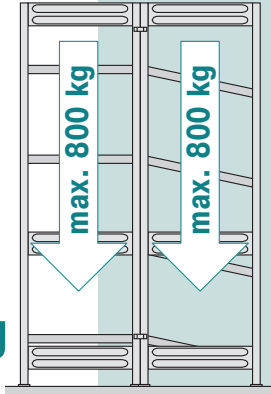

BGR 234

1				2x
2		M5x16 mm DIN EN ISO 4017	8.8	4x
3		Ø5,3 DIN EN ISO 7089-A		4x
4		M5 DIN EN ISO 4032	8	4x

A

A+B

$\varnothing 2,6 \times 26 \text{ mm}$
= 2x

1		3x
2	Ø2,6x20 mm	6x
3		2x
4		2x
5		1x

ø2,6 x 26 mm

= 2x

1		3x
2	Ø2,6x20 mm	8x
3		1x
4		2x
5		1x

$\Sigma Q \leq Q_{max.}$

$Q_{max.} = 2 \times 800 \text{ kg}$

**Bereitstellregal
Supply racking
BGS/BSS**

11/2013/ Art.-Nr.: 15364
DIN EN ISO 9001:2008

Bereitstellregal/1,0/06-2015 | Technische Änderungen vorbehalten. Technical modifications reserved.