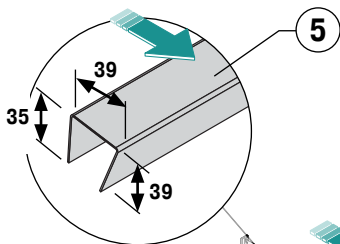

BGR 234

1				2x
2		M5x16 mm DIN EN ISO 4017	8.8	4x
3		Ø5,3 DIN EN ISO 7089-A		4x
4		M5 DIN EN ISO 4032	8	4x

A

A+B

$\varnothing 2,6 \times 26 \text{ mm}$
= 2x

1		3x
2	Ø2,6x20 mm	6x
3		2x
4		2x
5		1x

ø2,6 x 26 mm

= 2x

1		3x
2	Ø2,6x20 mm	8x
3		1x
4		2x
5		1x

$\Sigma Q \leq Q_{max.}$

$Q_{max.} = 2 \times 800 \text{ kg}$

**Bereitstellregal
Supply racking
BGS/BSS**

11/2013/ Art.-Nr.: 15364
DIN EN ISO 9001:2008

Bereitstellregal/1,0/06-2015 | Technische Änderungen vorbehalten. Technical modifications reserved.