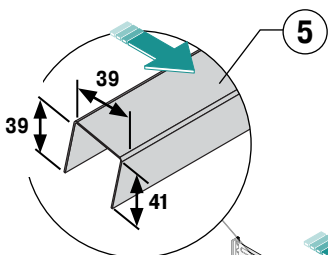

BGR 234

1				2x
2		M5x16 mm DIN EN ISO 4017	8.8	4x
3		Ø5,3 DIN EN ISO 7089-A		4x
4		M5 DIN EN ISO 4032	8	4x

A

A+B

$\varnothing 2,6 \times 26 \text{ mm}$
= 2x

1		3x
2	Ø2,6x20 mm	6x
3		2x
4		2x
5		1x

ø2,6 x 26 mm

= 2x

1		3x
2	Ø2,6x20 mm	8x
3		1x
4		2x
5		1x

$\Sigma Q \leq Q_{max.}$

$Q_{max.} = 2 \times 800 \text{ kg}$

**Bereitstellregal
Supply racking
BGS/BSS**

11/2013/ Art.-Nr.: 15364
DIN EN ISO 9001:2008

Bereitstellregal/1,0/06-2015 | Technische Änderungen vorbehalten. Technical modifications reserved.