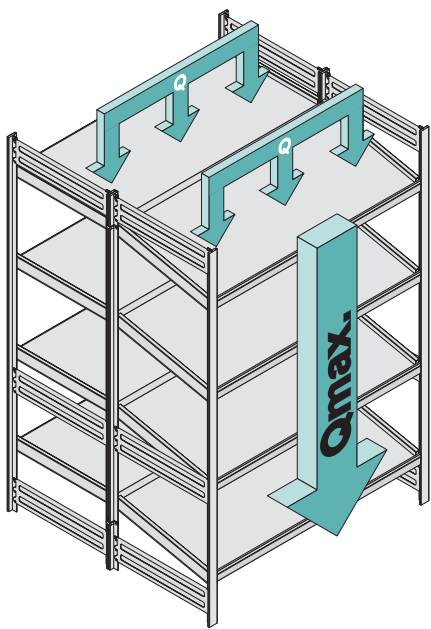

BGR 234

1				2x
2		M5x16 mm DIN EN ISO 4017	8.8	4x
3		Ø5,3 DIN EN ISO 7089-A		4x
4		M5 DIN EN ISO 4032	8	4x

A

A+B

$\varnothing 2,6 \times 26 \text{ mm}$
= 2x

1		3x
2	Ø2,6x20 mm	6x
3		2x
4		2x
5		1x

ø2,6 x 26 mm

= 2x

1		3x
2	Ø2,6x20 mm	8x
3		1x
4		2x
5		1x

$\Sigma Q \leq Q_{max.}$

$Q_{max.} = 2 \times 800 \text{ kg}$

**Bereitstellregal
Supply racking
BGS/BSS**

11/2013/ Art.-Nr.: 15364
DIN EN ISO 9001:2008

Bereitstellregal/1,0/06-2015 | Technische Änderungen vorbehalten. Technical modifications reserved.