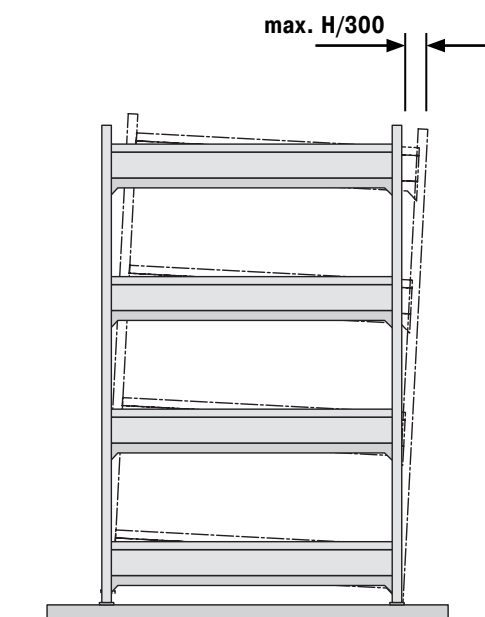

Bereitstellregal Supply racking BGS/BSS

11/2013/ Art.-Nr.: 15364
DIN EN ISO 9001:2008

- Aufbau- und Bedienanleitung (DE)
- Instructions for assembly and use (GB)
- Instructions de montage et d'utilisation (FR)
- Richtlijnen en montagehandleiding (BE)
- Instrucciones de montaje y manejo (ES)
- Istruzioni per il montaggio e l'impiego (IT)
- Montage- op betjeningsvejledning (DK)
- összeállítási és kezelési útmutató (HU)
- Instrukcja montażu i użytkowania (PL)
- Návod k montáži a obsluze (CZ)
- Návod na montáž a použitie (SK)
- Інструкція по монтажу та експлуатації (UA)
- Инструкция по сборке и использованию (RU)

BGR 234

1				2x
2		M5x16 mm DIN EN ISO 4017	8.8	4x
3		Ø5,3 DIN EN ISO 7089-A		4x
4		M5 DIN EN ISO 4032	8	4x

A

A+B

$\varnothing 2,6 \times 26 \text{ mm}$
= 2x

1		3x
2	Ø2,6x20 mm	6x
3		2x
4		2x
5		1x

ø2,6 x 26 mm

= 2x

1		3x
2	Ø2,6x20 mm	8x
3		1x
4		2x
5		1x

$\Sigma Q \leq Q_{max.}$

$Q_{max.} = 2 \times 800 \text{ kg}$

**Bereitstellregal
Supply racking
BGS/BSS**

11/2013/ Art.-Nr.: 15364
DIN EN ISO 9001:2008

Bereitstellregal/1,0/06-2015 | Technische Änderungen vorbehalten. Technical modifications reserved.