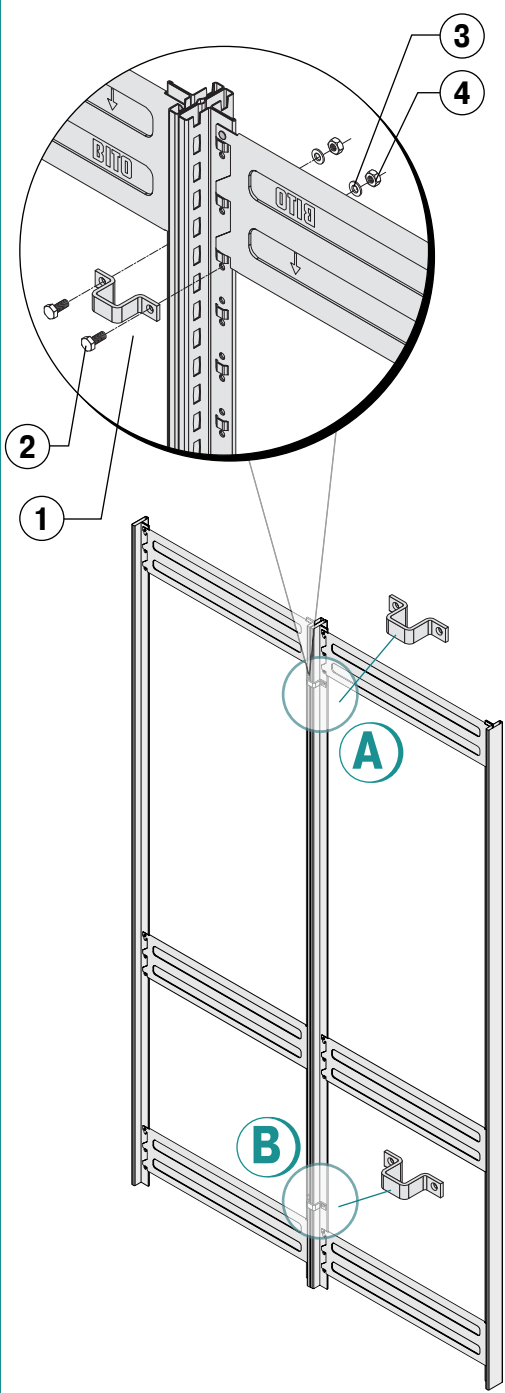

Bereitstellregal Supply racking BGS/BSS

11/2013/ Art.-Nr.: 15364
DIN EN ISO 9001:2008

- Aufbau- und Bedienanleitung (DE)
- Instructions for assembly and use (GB)
- Instructions de montage et d'utilisation (FR)
- Richtlijnen en montagehandleiding (BE)
- Instrucciones de montaje y manejo (ES)
- Istruzioni per il montaggio e l'impiego (IT)
- Montage- op betjeningsvejledning (DK)
- összeállítási és kezelési útmutató (HU)
- Instrukcja montażu i użytkowania (PL)
- Návod k montáži a obsluze (CZ)
- Návod na montáž a použitie (SK)
- Інструкція по монтажу та експлуатації (UA)
- Инструкция по сборке и использованию (RU)

BGR 234

1				2x
2		M5x16 mm DIN EN ISO 4017	8.8	4x
3		Ø5,3 DIN EN ISO 7089-A		4x
4		M5 DIN EN ISO 4032	8	4x

A

A+B

$\varnothing 2,6 \times 26 \text{ mm}$
= 2x

1		3x
2	Ø2,6x20 mm	6x
3		2x
4		2x
5		1x

ø2,6 x 26 mm

= 2x

1		3x
2	Ø2,6x20 mm	8x
3		1x
4		2x
5		1x

$\Sigma Q \leq Q_{max.}$

$Q_{max.} = 2 \times 800 \text{ kg}$

**Bereitstellregal
Supply racking
BGS/BSS**

11/2013/ Art.-Nr.: 15364
DIN EN ISO 9001:2008

Bereitstellregal/1,0/06-2015 | Technische Änderungen vorbehalten. Technical modifications reserved.