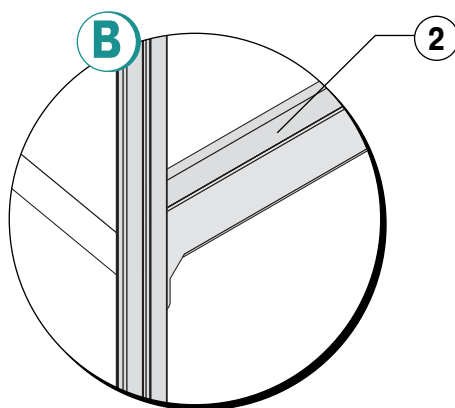

BGR 234

1				2x
2		M5x16 mm DIN EN ISO 4017	8.8	4x
3		Ø5,3 DIN EN ISO 7089-A		4x
4		M5 DIN EN ISO 4032	8	4x

A

A+B

$\varnothing 2,6 \times 26 \text{ mm}$
= 2x

1		3x
2	Ø2,6x20 mm	6x
3		2x
4		2x
5		1x

ø2,6 x 26 mm

= 2x

1		3x
2	Ø2,6x20 mm	8x
3		1x
4		2x
5		1x

$\Sigma Q \leq Q_{max.}$

$Q_{max.} = 2 \times 800 \text{ kg}$

**Bereitstellregal
Supply racking
BGS/BSS**

11/2013/ Art.-Nr.: 15364
DIN EN ISO 9001:2008

Bereitstellregal/1,0/06-2015 | Technische Änderungen vorbehalten. Technical modifications reserved.