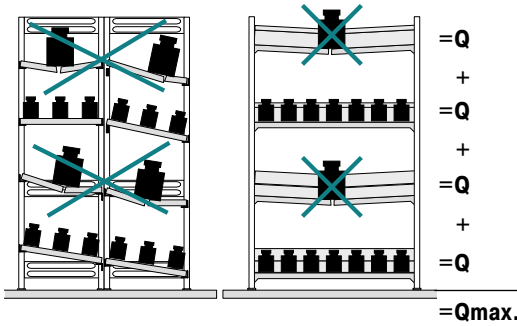

= 2x

1		3x
2	Ø2,6x20 mm	8x
3		1x
4		2x
5		1x

$\Sigma Q \leq Q_{max.}$

$Q_{max.} = 2 \times 800 \text{ kg}$

**Bereitstellregal
Supply racking
BGS/BSS**

11/2013/ Art.-Nr.: 15364
DIN EN ISO 9001:2008

Bereitstellregal/1,0/06-2015 | Technische Änderungen vorbehalten. Technical modifications reserved.