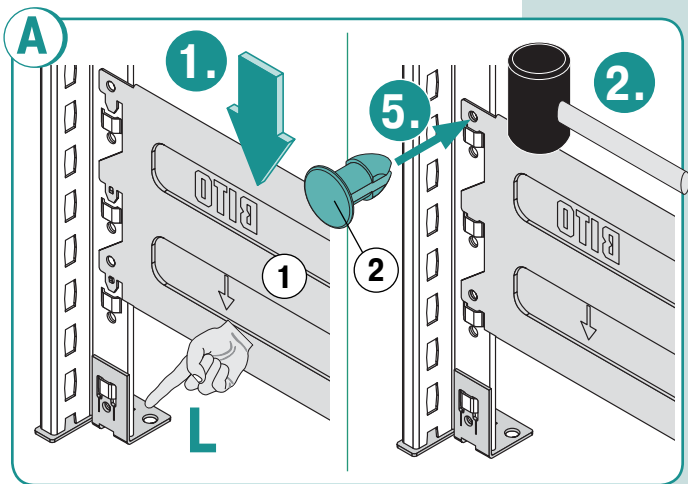

Bereitstellregal Supply racking BGS/BSS

11/2013/ Art.-Nr.: 15364
DIN EN ISO 9001:2008

- Aufbau- und Bedienanleitung (DE)
- Instructions for assembly and use (GB)
- Instructions de montage et d'utilisation (FR)
- Richtlijnen en montagehandleiding (BE)
- Instrucciones de montaje y manejo (ES)
- Istruzioni per il montaggio e l'impiego (IT)
- Montage- op betjeningsvejledning (DK)
- összeállítási és kezelési útmutató (HU)
- Instrukcja montażu i użytkowania (PL)
- Návod k montáži a obsluze (CZ)
- Návod na montáž a použitie (SK)
- Інструкція по монтажу та експлуатації (UA)
- Инструкция по сборке и использованию (RU)

BGR 234

1				2x
2		M5x16 mm DIN EN ISO 4017	8.8	4x
3		Ø5,3 DIN EN ISO 7089-A		4x
4		M5 DIN EN ISO 4032	8	4x

A

A+B

$\varnothing 2,6 \times 26 \text{ mm}$
= 2x

1		3x
2	Ø2,6x20 mm	6x
3		2x
4		2x
5		1x

ø2,6 x 26 mm