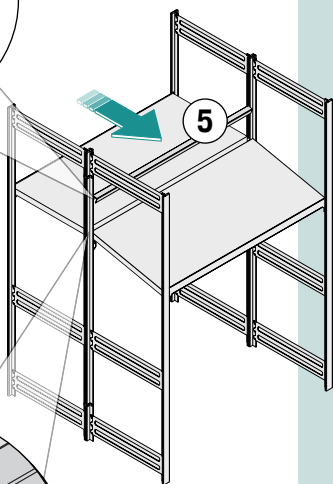

BGR 234

1				2x
2		M5x16 mm DIN EN ISO 4017	8.8	4x
3		Ø5,3 DIN EN ISO 7089-A		4x
4		M5 DIN EN ISO 4032	8	4x

A

A+B

$\varnothing 2,6 \times 26 \text{ mm}$
= 2x

1		3x
2	Ø2,6x20 mm	6x
3		2x
4		2x
5		1x

ø2,6 x 26 mm

= 2x

1		3x
2	Ø2,6x20 mm	8x
3		1x
4		2x
5		1x

$\Sigma Q \leq Q_{max.}$

$Q_{max.} = 2 \times 800 \text{ kg}$

**Bereitstellregal
Supply racking
BGS/BSS**

11/2013/ Art.-Nr.: 15364
DIN EN ISO 9001:2008

Bereitstellregal/1,0/06-2015 | Technische Änderungen vorbehalten. Technical modifications reserved.