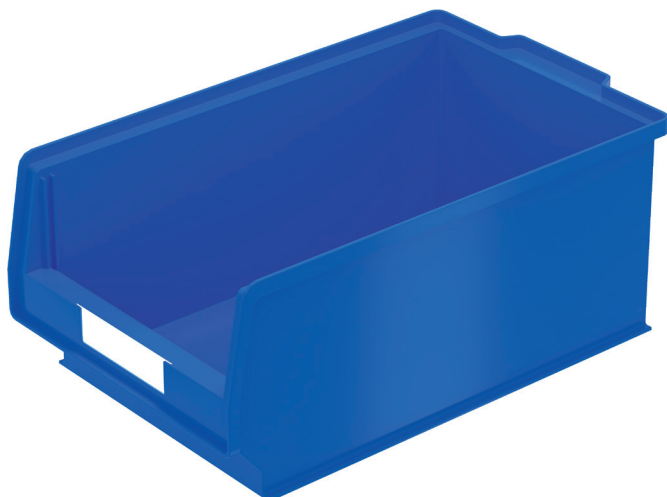

Sichtlagerkästen PK PK3 | Datenblatt

Pos. Abmessungen, Toleranzen nach DIN 16901

Pos.	Abmessungen, Toleranzen nach DIN 16901	
A	Außenlänge oben	350 mm
B	Außenbreite oben	210 mm
C	Höhe	145 mm

Eigenschaften

Eigengewicht	0,41 kg
Volumen	7,5 Liter
ESD	-
Lebensmittelecht	-
Material	PP
Lagerartikel	✓
Stück/VE	10
Farbe	blau
Bestell-Nr.	2-1416

Weitere Farben / Sonderfarben auf Anfrage

Alle schriftlichen oder mündlichen Angaben zu den Produkteigenschaften und den Produkt-Anwendungsfeldern werden nach bestem Wissen gemacht. Die Angaben basieren auf unseren Erfahrungswerten, die regelmäßig nicht im Sinne einer Eigenschaft des Produkts zugesichert werden können. Der Besteller bleibt dafür verantwortlich selbst zu prüfen, ob sich die bestellte Ware für die von ihm vorgesehene Verwendung eignet. Alle Maßangaben unterliegen Toleranzen.

*Belastungsangaben nach EN 13117 bei 23°C Umgebungstemperatur

Abmessungen, Toleranzen nach DIN 16901

Außenlänge oben	350 mm
Außenbreite oben	210 mm
Höhe	145 mm
Innenlänge oben	295 mm
Innenbreite oben	185 mm
Innenhöhe	134 mm