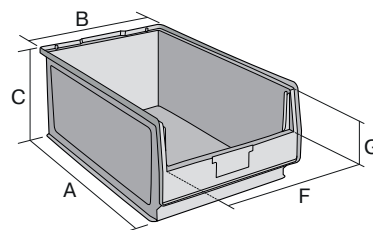

Sichtlagerkästen PK PK3 | Datenblatt

Pos. Abmessungen, Toleranzen nach DIN 16901

Pos.	Abmessungen, Toleranzen nach DIN 16901	
A	Außenlänge oben	350 mm
B	Außenbreite oben	210 mm
C	Höhe	145 mm

Eigenschaften

Eigengewicht	0,41 kg
Volumen	7,5 Liter
ESD	-
Lebensmittelecht	-
Material	PP
Lagerartikel	✓
Stück/VE	10
Farbe	blau
Bestell-Nr.	2-1416

Weitere Farben / Sonderfarben auf Anfrage

Alle schriftlichen oder mündlichen Angaben zu den Produkteigenschaften und den Produkt-Anwendungsfeldern werden nach bestem Wissen gemacht. Die Angaben basieren auf unseren Erfahrungswerten, die regelmäßig nicht im Sinne einer Eigenschaft des Produkts zugesichert werden können. Der Besteller bleibt dafür verantwortlich selbst zu prüfen, ob sich die bestellte Ware für die von ihm vorgesehene Verwendung eignet. Alle Maßangaben unterliegen Toleranzen.

*Belastungsangaben nach EN 13117 bei 23°C Umgebungstemperatur

Abmessungen, Toleranzen nach DIN 16901

Außenlänge oben	350 mm
Außenbreite oben	210 mm
Höhe	145 mm
Innenlänge oben	295 mm
Innenbreite oben	185 mm
Innenhöhe	134 mm