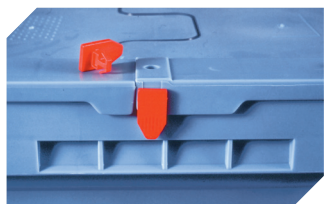

Mehrwegbehälter MB - Doppelboden, mit anschnarntem zweiteiligem Klappdeckel und montierten Kufen

MBD86321DKUFE | Zubehör

Plomben
MBP1 - für BITOBOX MB
6-10810