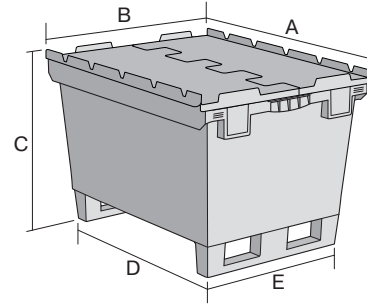

Mehrwegbehälter MB - Doppelboden, mit anscharniertem zweiteiligem Klappdeckel und montierten Kufen

MBD86321DKUFE | Datenblatt

Pos. Abmessungen, Toleranzen nach DIN 16901

Pos.	Abmessungen, Toleranzen nach DIN 16901	
A	Außenlänge oben	800 mm
B	Außenbreite oben	600 mm
C	Höhe	453 mm
D	Bodenlänge außen	690 mm
E	Bodenbreite außen	508 mm

Eigenschaften

Eigengewicht	9,01 kg
*Auflast	300 kg
*Inhaltsbelastung	200 kg
Volumen	109 Liter
Garantie	5 year BITO QUALITY
ESD	-
Temperaturbeständigkeit	-20°C bis +80°C
Lebensmittelecht	✓
Material	PP
Lagerartikel	-
Stück/VE	1
Farbe	taubenblau
Bestell-Nr.	6-15313

Abmessungen, Toleranzen nach DIN 16901

Außenlänge oben	800 mm
Außenbreite oben	600 mm
Höhe	453 mm
Innenlänge unten	682 mm
Innenbreite unten	500 mm
Nutzbare Innenhöhe im Stapel/gestapelt	289 mm

Weitere Farben / Sonderfarben auf Anfrage