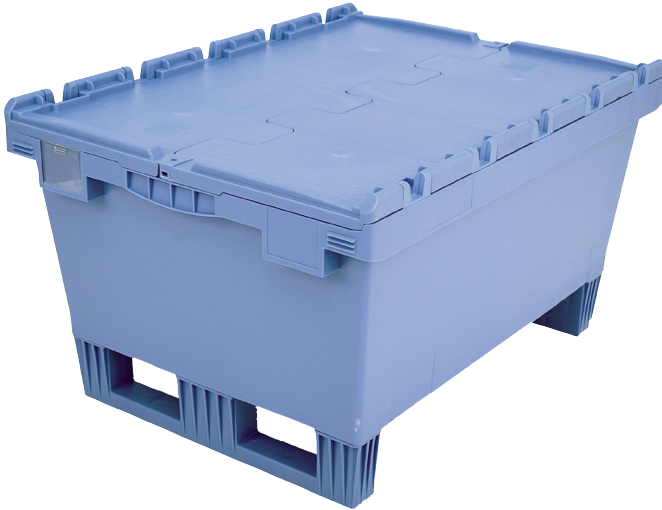

Mehrwegbehälter MB - Doppelboden, mit anscharniertem zweiteiligem Klappdeckel und montierten Kufen

MBD86321DKUFE | Datenblatt

Pos. Abmessungen, Toleranzen nach DIN 16901

Pos.	Abmessungen, Toleranzen nach DIN 16901	
A	Außenlänge oben	800 mm
B	Außenbreite oben	600 mm
C	Höhe	453 mm
D	Bodenlänge außen	690 mm
E	Bodenbreite außen	508 mm

Eigenschaften

Eigengewicht	9,01 kg
*Auflast	300 kg
*Inhaltsbelastung	200 kg
Volumen	109 Liter
Garantie	5 year BITO QUALITY
ESD	-
Temperaturbeständigkeit	-20°C bis +80°C
Lebensmittelecht	✓
Material	PP
Lagerartikel	-
Stück/VE	1
Farbe	taubenblau
Bestell-Nr.	6-15313

Abmessungen, Toleranzen nach DIN 16901

Außenlänge oben	800 mm
Außenbreite oben	600 mm
Höhe	453 mm
Innenlänge unten	682 mm
Innenbreite unten	500 mm
Nutzbare Innenhöhe im Stapel/gestapelt	289 mm

Weitere Farben / Sonderfarben auf Anfrage

*Belastungsangaben nach EN 13117 bei 23°C Umgebungstemperatur

Information & Service
www.bito.com

BITO
LAGERTECHNIK

Mehrwegbehälter MB - Doppelboden, mit anschnarntem zweiteiligem Klappdeckel und montierten Kufen