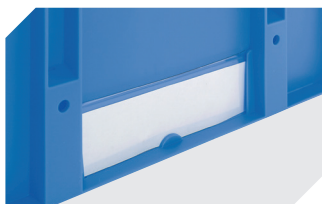

*Belastungsangaben nach EN 13117 bei 23°C Umgebungstemperatur

Information & Service
www.bito.com

BITO
LAGERTECHNIK

Mehrwegbehälter MB - Doppelboden, mit anschnarntem zweiteiligem Klappdeckel und montierten Kufen

MBD86321DKUFE | Zubehör

Plomben
MBP1 - für BITOBOX MB
6-10810

Etikettenabdeckungen
für Mehrwegbehälter MB
B 60 x H 80.4 mm
6-15244

Barcode-Plomben
MBP3 - für alle Mehrwegbehälter
MB-Größen und XL-Behälter 800 x
600 mm
6-31550