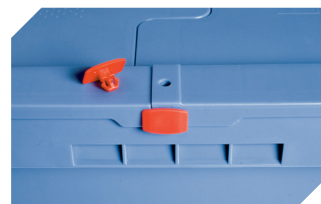

MBD86321DKUFE | Zubehör

Plomben
MBP1 - für BITOBOX MB
6-10810

Etikettenabdeckungen
für Mehrwegbehälter MB
B 60 x H 80.4 mm
6-15244

Barcode-Plomben
MBP3 - für alle Mehrwegbehälter
MB-Größen und XL-Behälter 800 x
600 mm
6-31550

Plomben
MBP2 - für BITOBOX MB
6-15705

Plomben
MBP2-L - für BITOBOX MB, XL, SL
6-19162

Transportroller
für Mehrwegbehälter 800 x 400 mm
und 800 x 600 mm
L 720 x B 540 mm
6-19439

Verschluss-Clips
für BITOBOX MB
6-20299