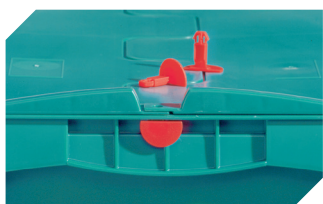

Plomben

für Eurostapelbehälter XL und
Kleinladungsträger KLT

9-16271