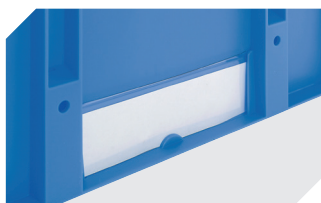

Etikettenabdeckungen

für Eurostapelbehälter XL und
Kleinladungsträger KLT

B 209 x H 67 mm

9-20053