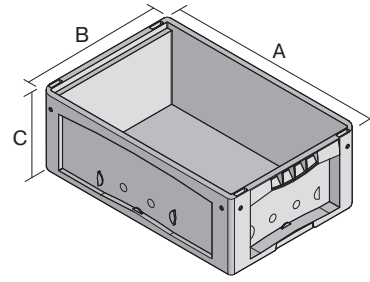

# Kleinladungsträger KLT mit Rippenboden, mit anschnarntem zweiteiligem Klappdeckel KLTD64420R | Datenblatt

Pos. Abmessungen, Toleranzen nach DIN 16901

Pos.	Abmessungen, Toleranzen nach DIN 16901	
A	Außenlänge oben	600 mm
B	Außenbreite oben	400 mm
C	Höhe	438 mm

## Eigenschaften

Eigengewicht	5,06 kg
*Auflast	500 kg
*Inhaltsbelastung	50 kg
Volumen	74 Liter
Garantie	5 year BITO QUALITY
ESD	ESD auf Anfrage
Temperaturbeständigkeit	-20°C bis +80°C
Lebensmittelecht	✓
Material	PP
Lagerartikel	✓
Stück/VE	1
Farbe	türkis
Bestell-Nr.	9-16820

## Abmessungen, Toleranzen nach DIN 16901

Außenlänge oben	600 mm
Außenbreite oben	400 mm
Höhe	438 mm
Innenlänge oben	541 mm
Innenbreite oben	368 mm
Innenhöhe	400 mm

Information & Service  
[www.bito.com](http://www.bito.com)