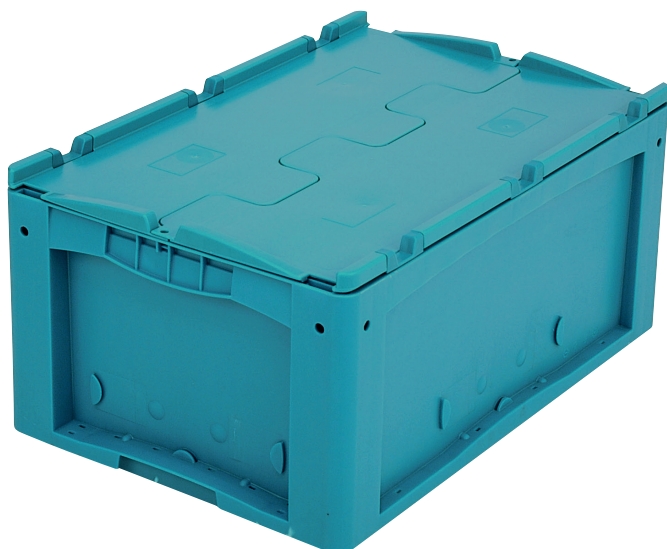

Kleinladungsträger KLT mit Rippenboden, mit anschnarntem zweiteiligem Klappdeckel KLTD64270R | Datenblatt

Pos. Abmessungen, Toleranzen nach DIN 16901

Pos.	Abmessungen, Toleranzen nach DIN 16901	
A	Außenlänge oben	600 mm
B	Außenbreite oben	400 mm
C	Höhe	288 mm

Eigenschaften

Eigengewicht	4,12 kg
*Auflast	500 kg
*Inhaltsbelastung	50 kg
Volumen	45 Liter

Garantie	5 year BITO QUALITY
ESD	ESD auf Anfrage
Temperaturbeständigkeit	-20°C bis +80°C
Lebensmittelecht	✓
Material	PP

Information & Service
www.bito.com

BITO
LAGERTECHNIK

Kleinladungsträger KLT mit Rippenboden, mit anschnarntem zweiteiligem Klappdeckel KLTD64270R | Zubehör

Etiketten

für BITOBOX XL und KLT mit einer
Mindesthöhe von 170 mm

B 210 x H 74 mm

43-14557

Plomben

für Eurostapelbehälter XL und
Kleinladungsträger KLT

9-16271

Stecksystem-Unterteiler

Wandstärke: 5 mm

L 1150 x H 50 mm