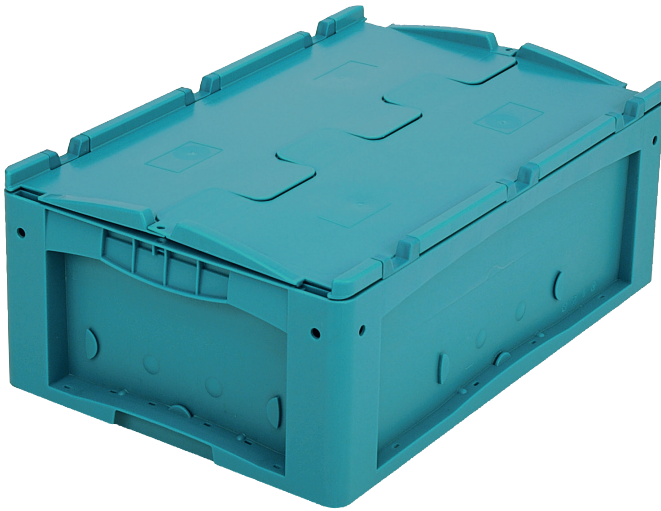

# Kleinladungsträger KLT mit Doppelboden, mit anschnarntem zweiteiligem Klappdeckel KLTD64220D | Datenblatt

Pos. Abmessungen, Toleranzen nach DIN 16901

A	Außenlänge oben	600 mm
B	Außenbreite oben	400 mm
C	Höhe	238 mm

## Eigenschaften

Eigengewicht	3,95 kg
*Auflast	500 kg
*Inhaltsbelastung	75 kg
Volumen	36 Liter
Garantie	5 year BITO QUALITY
ESD	-
Temperaturbeständigkeit	-20°C bis +60°C
Lebensmittelecht	✓
Material	PP
Lagerartikel	✓
Stück/VE	1
Farbe	Behälterfarbe türkis - Bodenplatte schwarz
Bestell-Nr.	9-17518

## Abmessungen, Toleranzen nach DIN 16901

Außenlänge oben	600 mm
Außenbreite oben	400 mm
Höhe	238 mm
Innenlänge oben	541 mm
Innenbreite oben	368 mm
Innenhöhe	200 mm

Weitere Farben / Sonderfarben auf Anfrage

# Kleinladungsträger KLT mit Doppelboden, mit anscharniertem zweiteiligem Klappdeckel KLTD64220D | Zubehör