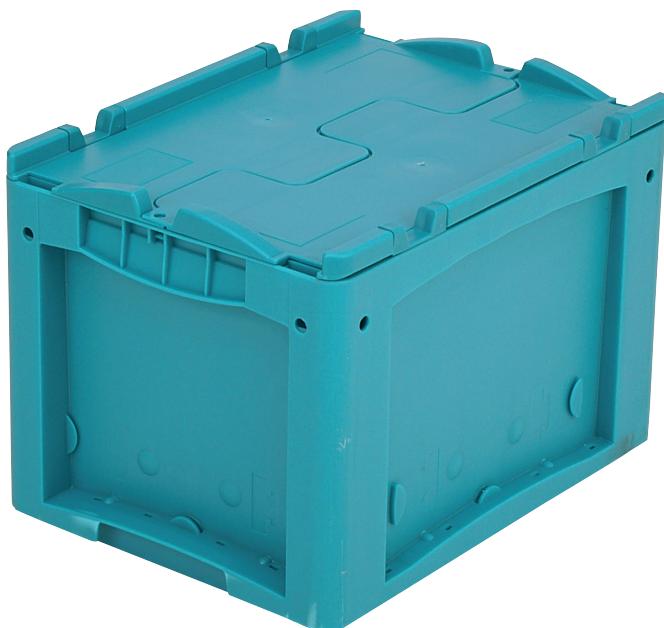

Kleinladungsträger KLT mit Doppelboden, mit anschnarntem zweiteiligem Klappdeckel KLTD43270D | Datenblatt

Pos. Abmessungen, Toleranzen nach DIN 16901

| Pos. | Abmessungen, Toleranzen nach DIN 16901 | |
|------|--|--------|
| A | Außenlänge oben | 400 mm |
| B | Außenbreite oben | 300 mm |
| C | Höhe | 288 mm |

Eigenschaften

| | |
|-------------------------|--|
| Eigengewicht | 2,34 kg |
| *Auflast | 300 kg |
| *Inhaltsbelastung | 75 kg |
| Volumen | 20 Liter |
| Garantie | 5 year BITO QUALITY |
| ESD | - |
| Temperaturbeständigkeit | -20°C bis +60°C |
| Lebensmittelecht | ✓ |
| Material | PP |
| Lagerartikel | ✓ |
| Stück/VE | 1 |
| Farbe | Behälterfarbe türkis - Bodenplatte schwarz |
| Bestell-Nr. | 9-17507 |

Information & Service
www.bito.com

BITO
LAGERTECHNIK

Kleinladungsträger KLT mit Doppelboden, mit anscharniertem zweiteiligem Klappdeckel KLTD43270D | Zubehör

Etiketten

für BITOBOX XL und KLT mit einer
Mindesthöhe von 170 mm

B 210 x H 74 mm

43-14557

Plomben

für Eurostapelbehälter XL und
Kleinladungsträger KLT

9-16271

Stecksystem-Unterteiler

Wandstärke: 5 mm

L 1150 x H 50 mm