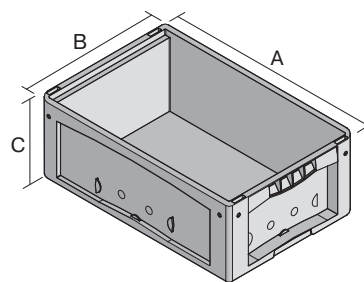

Kleinladungsträger KLT mit Doppelboden, mit anschnarntem zweiteiligem Klappdeckel KLTD43270D | Datenblatt

Pos. Abmessungen, Toleranzen nach DIN 16901

| Pos. | Abmessungen, Toleranzen nach DIN 16901 | |
|------|--|--------|
| A | Außenlänge oben | 400 mm |
| B | Außenbreite oben | 300 mm |
| C | Höhe | 288 mm |

Eigenschaften

| | |
|-------------------------|--|
| Eigengewicht | 2,34 kg |
| *Auflast | 300 kg |
| *Inhaltsbelastung | 75 kg |
| Volumen | 20 Liter |
| Garantie | 5 year BITO QUALITY |
| ESD | - |
| Temperaturbeständigkeit | -20°C bis +60°C |
| Lebensmittelecht | ✓ |
| Material | PP |
| Lagerartikel | ✓ |
| Stück/VE | 1 |
| Farbe | Behälterfarbe türkis - Bodenplatte schwarz |
| Bestell-Nr. | 9-17507 |

*Belastungsangaben nach EN 13117 bei 23°C Umgebungstemperatur

Abmessungen, Toleranzen nach DIN 16901

| | |
|------------------|--------|
| Außenlänge oben | 400 mm |
| Außenbreite oben | 300 mm |
| Höhe | 288 mm |
| Innenlänge oben | 341 mm |
| Innenbreite oben | 268 mm |
| Innenhöhe | 250 mm |

Information & Service
www.bito.com

BITO
LAGERTECHNIK

Kleinladungsträger KLT mit Doppelboden, mit anscharniertem zweiteiligem Klappdeckel KLTD43270D | Zubehör

Etiketten

für BITOBOX XL und KLT mit einer
Mindesthöhe von 170 mm