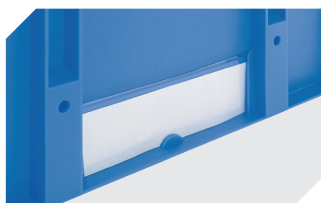

Information & Service
www.bito.com

BITO
LAGERTECHNIK

Kleinladungsträger KLT mit Doppelboden, mit anscharniertem zweiteiligem Klappdeckel KLTD43270D | Zubehör

Etiketten

für BITOBOX XL und KLT mit einer
Mindesthöhe von 170 mm

B 210 x H 74 mm

43-14557

Plomben

für Eurostapelbehälter XL und
Kleinladungsträger KLT

9-16271

Stecksystem-Unterteiler

Wandstärke: 5 mm

L 1150 x H 50 mm

43-18417

Palettenabdeckhauben

L 1220 x B 820 mm

9-18421

Etikettenabdeckungen

für Eurostapelbehälter XL und
Kleinladungsträger KLT

B 209 x H 67 mm

9-20053