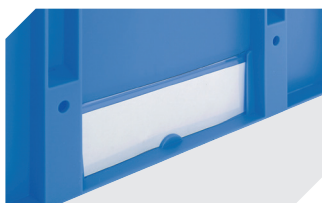

Information & Service
www.bito.com

BITO
 LAGERTECHNIK

Kleinladungsträger KLT mit Rippenboden

KLT64320R | Zubehör

Tütenleisten
demonierbar
6-31553

Etiketten
für BITOBOX XL und KLT mit einer
Mindesthöhe von 170 mm
B 210 x H 74 mm
43-14557

Stecksystem-Unterteiler
Wandstärke: 5 mm
L 1150 x H 50 mm
43-18417

Palettenabdeckhauben
L 1220 x B 820 mm
9-18421

Etikettenabdeckungen
für Eurostapelbehälter XL und
Kleinladungsträger KLT
B 209 x H 67 mm
9-20053

Etikettenabdeckungen
für Kleinladungsträger KLT
für Eurostapelbehälter XL
mit Herausfallschutz
B 218 x H 80 mm
9-20054

Auflagedeckel
für Kleinladungsträger KLT
L 600 x B 400 mm
43-20497

Auflagedeckel
einseitig anschnürbar auf Kleinla-
dungsträger KLT und Eurostapelbe-
hälter XL
L 600 x B 400 mm
43-21523