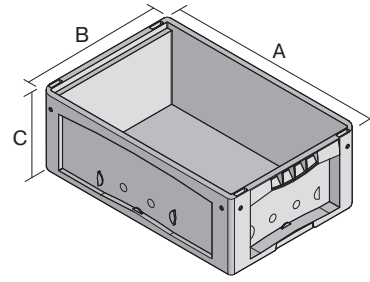

Kleinladungsträger KLT mit Rippenboden

KLT64320R | Datenblatt

Pos. Abmessungen, Toleranzen nach DIN 16901

Pos.	Abmessungen, Toleranzen nach DIN 16901	
A	Außenlänge oben	600 mm
B	Außenbreite oben	400 mm
C	Höhe	320 mm

Eigenschaften

Eigengewicht	3,21 kg
*Auflast	500 kg
*Inhaltsbelastung	50 kg
Volumen	55 Liter
Garantie	5 year BITO QUALITY
ESD	ESD auf Anfrage
Temperaturbeständigkeit	-20°C bis +80°C
Lebensmittelecht	✓
Material	PP
Lagerartikel	✓
Stück/VE	1
Farbe	türkis
Bestell-Nr.	9-16814

*Belastungsangaben nach EN 13117 bei 23°C Umgebungstemperatur

Abmessungen, Toleranzen nach DIN 16901

Außenlänge oben	600 mm
Außenbreite oben	400 mm
Höhe	320 mm
Innenlänge oben	541 mm
Innenbreite oben	368 mm
Innenhöhe	300 mm