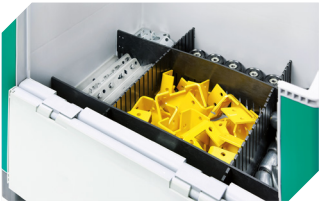

Information & Service
www.bito.com

BITO
LAGERTECHNIK

Schwerlastbehälter SL, mit längsseitiger Entnahmeklappe

SLK86426K | Zubehör

Antirutschmatten
für Schwerlastbehälter SL
L 720 x B 520 x H 8 mm
52-30380

Stecksystem-Unterteiler
quer
L 524 x B 5 x H 180 mm
52-30384

Stecksystem-Unterteiler
längs
L 724 x B 5 x H 180 mm
52-30385

Etikettenhalter
B 240 x H 80 mm
52-30386

Stülpdeckel
L 800 x B 600 mm
52-30500

Etikettentaschen
selbstklebend
3 Seiten offen
L 175 x B 105 mm
6-5031