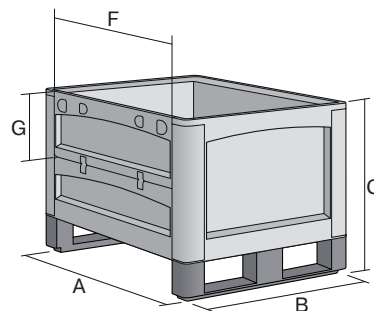

Schwerlastbehälter SL, mit längsseitiger Entnahmeklappe SLK86426K | Datenblatt

Pos. Abmessungen, Toleranzen nach DIN 16901

A	Außenlänge oben	800 mm
B	Außenbreite oben	600 mm
C	Höhe	520 mm

Eigenschaften

Eigengewicht	14,40 kg
*Auflast	1500 kg
*Inhaltsbelastung	500 kg
Volumen	145 Liter
Wasserablaulöcher	auf Anfrage
Garantie	5 year BITO QUALITY
ESD	-
Lebensmittelecht	✓
Material	PP
Lagerartikel	✓
Stück/Palette	8
Stück/VE	1
Farbe	grau
Bestell-Nr.	52-30366

*Belastungsangaben nach EN 13117 bei 23°C Umgebungstemperatur

Abmessungen, Toleranzen nach DIN 16901

Außenlänge oben	800 mm
Außenbreite oben	600 mm
Höhe	520 mm
Innenlänge oben	739 mm
Innenbreite oben	539 mm
Innenlänge unten	725 mm
Innenbreite unten	525 mm
Innenhöhe	373 mm
Stapelhöhe	2080 mm
Etikettengröße L x B	210 x 60 mm

Bedruckung

Tampondruck Vorderseite	250 x 100 mm
Tampondruck Längsseite	250 x 100 mm
Siebdruck Vorderseite	260 x 185 mm
Siebdruck Längsseite	460 x 185 mm
Heißprägung Vorderseite	250 x 100 mm
Heißprägung Längsseite	250 x 100 mm

Stecksystem-Unterteiler
längs
L 724 x B 5 x H 180 mm
52-30385

Etikettenhalter
B 240 x H 80 mm
52-30386

Stülpdeckel
L 800 x B 600 mm
52-30500

Etikettentaschen
selbstklebend
3 Seiten offen
L 175 x B 105 mm
6-5031