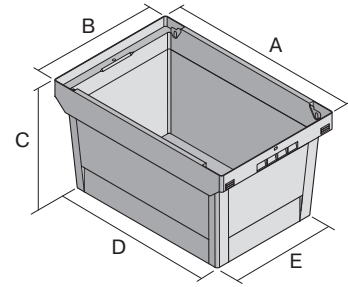

# Mehrwegbehälter MB, mit anschnarierten Stapelleisten

## MBB86321 | Datenblatt

Pos. Abmessungen, Toleranzen nach DIN 16901

Pos.	Abmessungen, Toleranzen nach DIN 16901	
A	Außenlänge oben	800 mm
B	Außenbreite oben	600 mm
C	Höhe	353 mm
D	Bodenlänge außen	690 mm
E	Bodenbreite außen	508 mm

### Eigenschaften

Eigengewicht	5,74 kg
*Auflast	200 kg
*Inhaltsbelastung	50 kg
Volumen	115 Liter
Garantie	5 year BITO QUALITY
ESD	ESD auf Anfrage
Temperaturbeständigkeit	-20°C bis +80°C
Lebensmittelecht	✓
Material	PP
Lagerartikel	-
Stück/Palette	40
Stück/VE	1
Farbe	taubenblau
Bestell-Nr.	6-15252

### Abmessungen, Toleranzen nach DIN 16901

Außenlänge oben	800 mm
Außenbreite oben	600 mm
Höhe	353 mm
Innenlänge oben	742 mm
Innenbreite oben	560 mm
Innenlänge unten	682 mm
Innenbreite unten	500 mm
Nutzbare Innenhöhe im Stapel/gestapelt	306 mm
Höhe Stapelrand	50 mm