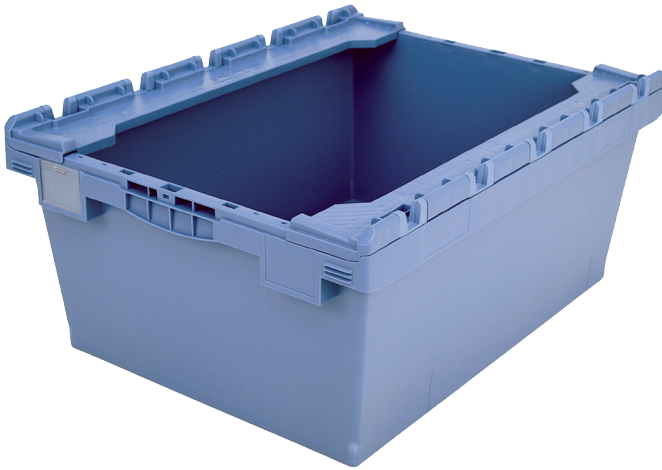

Mehrwegbehälter MB, mit anschnarierten Stapelleisten

MBB86321 | Datenblatt

Pos. Abmessungen, Toleranzen nach DIN 16901

Pos.	Abmessungen, Toleranzen nach DIN 16901	
A	Außenlänge oben	800 mm
B	Außenbreite oben	600 mm
C	Höhe	353 mm
D	Bodenlänge außen	690 mm
E	Bodenbreite außen	508 mm

Eigenschaften

Eigengewicht	5,74 kg
*Auflast	200 kg
*Inhaltsbelastung	50 kg
Volumen	115 Liter
Garantie	5 year BITO QUALITY
ESD	ESD auf Anfrage
Temperaturbeständigkeit	-20°C bis +80°C
Lebensmittelecht	✓
Material	PP
Lagerartikel	-
Stück/Palette	40
Stück/VE	1
Farbe	taubenblau
Bestell-Nr.	6-15252

Weitere Farben / Sonderfarben auf Anfrage

Alle schriftlichen oder mündlichen Angaben zu den Produkteigenschaften und den Produkt-Anwendungsfeldern werden nach bestem Wissen gemacht. Die Angaben basieren auf unseren Erfahrungswerten, die regelmäßig nicht im Sinne einer Eigenschaft des Produkts zugesichert werden können. Der Besteller bleibt dafür verantwortlich selbst zu prüfen, ob sich die bestellte Ware für die von ihm vorgesehene Verwendung eignet. Alle Maßangaben unterliegen Toleranzen.

*Belastungsangaben nach EN 13117 bei 23°C Umgebungstemperatur

Abmessungen, Toleranzen nach DIN 16901

Außenlänge oben	800 mm
Außenbreite oben	600 mm
Höhe	353 mm
Innenlänge oben	742 mm
Innenbreite oben	560 mm
Innenlänge unten	682 mm
Innenbreite unten	500 mm
Nutzbare Innenhöhe im Stapel/gestapelt	306 mm
Höhe Stapelrand	50 mm

Bedruckung

Tampondruck Vorderseite	250 x 100 mm
Tampondruck Rückseite	250 x 100 mm
Tampondruck Längsseite	250 x 100 mm
Siebdruck Vorderseite	430 x 130 mm
Siebdruck Rückseite	430 x 130 mm
Siebdruck Längsseite	600 x 140 mm
Heißprägung Vorderseite	250 x 100 mm
Heißprägung Rückseite	250 x 100 mm
Heißprägung Längsseite	250 x 100 mm
Spritzprägung Längsseite	245 x 90 mm

Information & Service
www.bito.com

BITO
LAGERTECHNIK