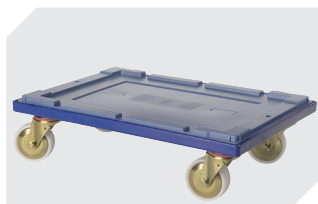

Eigenschaften

Eigengewicht	3,12 kg
*Inhaltsbelastung	35 kg
Volumen	74 Liter
Garantie	5 year BITO QUALITY
ESD	ESD auf Anfrage
Temperaturbeständigkeit	-20°C bis +80°C
Lebensmittelecht	✓
Material	PP
Lagerartikel	✓
Stück/Palette	64
Stück/VE	1
Farbe	taubenblau
Bestell-Nr.	6-11087

Bedruckung

Tampondruck Vorderseite	240 x 100 mm
Tampondruck Rückseite	240 x 100 mm
Tampondruck Längsseite	250 x 100 mm
Siebdruck Vorderseite	210 x 180 mm
Siebdruck Rückseite	210 x 180 mm
Siebdruck Längsseite	380 x 160 mm
Heißprägung Vorderseite	240 x 100 mm
Heißprägung Rückseite	240 x 100 mm
Heißprägung Längsseite	250 x 100 mm
Spritzprägung Längsseite	235 x 70 mm

Information & Service
www.bito.com

BITO
LAGERTECHNIK

Mehrwegbehälter MB, Standardausführung

MB64421 | Zubehör

Stülpedeckel
für Mehrwegbehälter MB
L 600 x B 400 mm
6-30276

Hängemappenbügel
für Mehrwegbehälter MB
6-11920

Transportroller
für Mehrwegbehälter 600 x 400 mm
L 620 x B 420 mm
6-15510

Verbindungsclips
6-15625

Etikettentaschen
selbstklebend
2 Seiten offen
L 145 x B 100 mm
46-21108

Etikettentaschen
selbstklebend
3 Seiten offen
L 175 x B 105 mm
6-5031