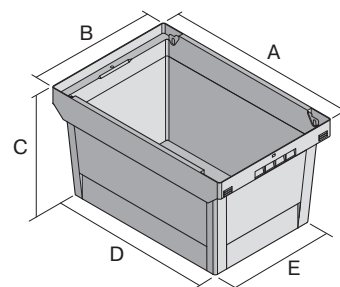

Mehrwegbehälter MB, Standardausführung MB64421 | Datenblatt

Pos. Abmessungen, Toleranzen nach DIN 16901

Pos.	Abmessungen, Toleranzen nach DIN 16901	
A	Außenlänge oben	600 mm
B	Außenbreite oben	400 mm
C	Höhe	423 mm
D	Bodenlänge außen	505 mm
E	Bodenbreite außen	335 mm

Eigenschaften

Eigengewicht	3,12 kg
*Inhaltsbelastung	35 kg
Volumen	74 Liter
Garantie	5 year BITO QUALITY
ESD	ESD auf Anfrage
Temperaturbeständigkeit	-20°C bis +80°C
Lebensmittelecht	✓
Material	PP
Lagerartikel	✓
Stück/Palette	64
Stück/VE	1
Farbe	taubenblau
Bestell-Nr.	6-11087

*Belastungsangaben nach EN 13117 bei 23°C Umgebungstemperatur

Abmessungen, Toleranzen nach DIN 16901

Außenlänge oben	600 mm
Außenbreite oben	400 mm
Höhe	423 mm
Innenlänge oben	540 mm
Innenbreite oben	371 mm
Innenlänge unten	498 mm
Innenbreite unten	329 mm
Innenhöhe	415 mm
Höhe Stapelrand	100 mm