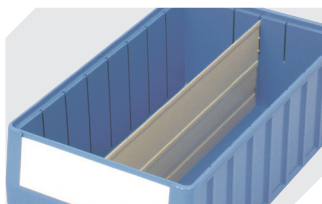

*Belastungsangaben nach EN 13117 bei 23°C Umgebungstemperatur

Information & Service
www.bitto.com

Regalkästen RK

RK3214 | Zubehör

Schutzfolien
für Regalkästen RK
L 192 x B 60 mm
3-1068

Längsteiler
für Regalkästen RK
3-1078