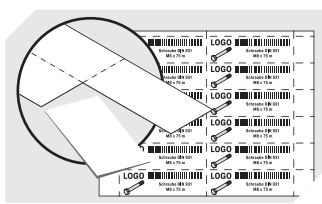

Etikettenbögen
B 192 x H 60 mm
46-20772