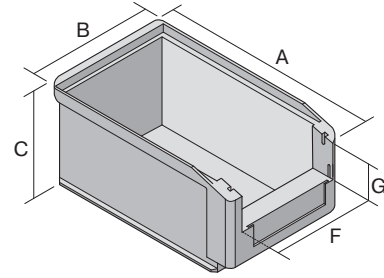

Sichtlagerkästen SK SK5033 | Datenblatt

Pos. Abmessungen, Toleranzen nach DIN 16901

Pos.	Abmessungen, Toleranzen nach DIN 16901	
A	Außenlänge oben	500 mm
B	Außenbreite oben	313 mm
C	Höhe	300 mm
F	Breite der Sicht-/Entnahmeöffnung	241 mm
G	Höhe der Sicht-/Entnahmeöffnung	133 mm

Eigenschaften

Eigengewicht	1,96 kg
*Auflast	150 kg
*Inhaltsbelastung	35 kg
Volumen	36 Liter
Garantie	5 year BITO QUALITY
ESD	ESD auf Anfrage
Temperaturbeständigkeit	-20°C bis +80°C
Lebensmittelecht	✓
Material	PP
Lagerartikel	-
Stück/Palette	36
Stück/VE	4
Farbe	blau
Bestell-Nr.	2-14896

*Belastungsangaben nach EN 13117 bei 23°C Umgebungstemperatur

Abmessungen, Toleranzen nach DIN 16901

Außenlänge oben	500 mm
Außenbreite oben	313 mm
Höhe	300 mm
Innenlänge oben	448 mm
Innenbreite oben	282 mm
Innenlänge unten	445 mm
Innenbreite unten	278 mm
Innenhöhe	286 mm
Stapelhöhe	293 mm
Höhe unter dem Griff	88 mm
Sicht-/Entnahmeöffnung B x H	241 x 133 mm
Gefachgröße für Längsteiler	2 Fächer/min. 130 mm
Etikettengröße L x B	178 x 56 mm

Bedruckung

Tampondruck Vorderseite	250 x 50 mm
Tampondruck Rückseite	250 x 100 mm
Tampondruck Längsseite	250 x 100 mm
Siebdruck Rückseite	220 x 200 mm
Heißprägung Rückseite	250 x 100 mm
Heißprägung Längsseite	250 x 100 mm
Spritzprägung Längsseite	290 x 55 mm