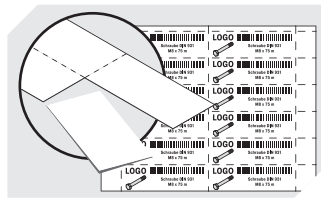

## Abmessungen, Toleranzen nach DIN 16901

Außenlänge oben	500 mm
Außenbreite oben	313 mm
Höhe	200 mm
Innenlänge oben	447 mm
Innenbreite oben	281 mm
Innenlänge unten	445 mm
Innenbreite unten	278 mm
Innenhöhe	186 mm
Stapelhöhe	193 mm
Höhe unter dem Griff	55 mm
Sicht-/Entnahmeöffnung B x H	241 x 84 mm
Gefachgröße für Längsteiler	2 Fächer/min. 130 mm
Etikettengröße L x B	117 x 40 mm

## Bedruckung

Tampondruck Vorderseite	130 x 20 mm
Tampondruck Rückseite	250 x 100 mm
Tampondruck Längsseite	250 x 30 mm
Siebdruck Rückseite	220 x 90 mm
Heißprägung Rückseite	250 x 100 mm
Heißprägung Längsseite	250 x 30 mm
Spritzprägung Längsseite	285 x 55 mm

# Sichtlagerkästen SK SK5032 | Zubehör

**Schutzfolien**  
für Sichtlagerkästen SK  
L 178 x B 42 mm  
**2-1066**

**Längsteiler**  
für Sichtlagerkästen SK  
**2-1075**

**Sichtscheiben**  
für Sichtlagerkästen SK  
**2-1112**

**Staubdeckel**  
für Sichtlagerkästen SK  
L 482 x B 299 x H 2.5 mm  
**2-1136**

**Tragestangen**  
für Sichtlagerkästen SK  
L 281 x Ø 15 mm  
**2-19527**

**Etikettenbögen**  
B 178 x H 40 mm  
**46-20776**