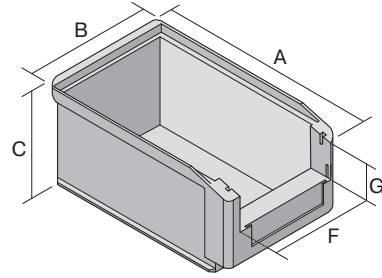

# Sichtlagerkästen SK SK5032 | Datenblatt

Pos. Abmessungen, Toleranzen nach DIN 16901

A	Außenlänge oben	500 mm
B	Außenbreite oben	313 mm
C	Höhe	200 mm
F	Breite der Sicht-/Entnahmeöffnung	241 mm
G	Höhe der Sicht-/Entnahmeöffnung	84 mm

## Eigenschaften

Eigengewicht	1,48 kg
*Auflast	180 kg
*Inhaltsbelastung	35 kg
Volumen	24 Liter
Garantie	5 year BITO QUALITY
ESD	ESD auf Anfrage
Temperaturbeständigkeit	-20°C bis +80°C
Lebensmittelecht	✓
Material	PP
Lagerartikel	-
Stück/Palette	60
Stück/VE	6
Farbe	gelb
Bestell-Nr.	2-1466

## Abmessungen, Toleranzen nach DIN 16901

Außenlänge oben	500 mm
Außenbreite oben	313 mm
Höhe	200 mm
Innenlänge oben	447 mm
Innenbreite oben	281 mm
Innenlänge unten	445 mm
Innenbreite unten	278 mm
Innenhöhe	186 mm
Stapelhöhe	193 mm
Höhe unter dem Griff	55 mm
Sicht-/Entnahmeöffnung B x H	241 x 84 mm
Gefachgröße für Längsteiler	2 Fächer/min. 130 mm
Etikettengröße L x B	117 x 40 mm

## Bedruckung

Tampondruck Vorderseite	130 x 20 mm
Tampondruck Rückseite	250 x 100 mm
Tampondruck Längsseite	250 x 30 mm
Siebdruck Rückseite	220 x 90 mm
Heißprägung Rückseite	250 x 100 mm
Heißprägung Längsseite	250 x 30 mm
Spritzprägung Längsseite	285 x 55 mm