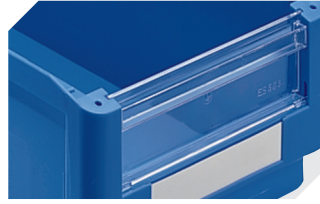

Bedruckung

Tampondruck Vorderseite	130 x 20 mm
Tampondruck Rückseite	250 x 80 mm
Tampondruck Längsseite	250 x 30 mm
Siebdruck Rückseite	220 x 50 mm
Heißprägung Rückseite	250 x 80 mm
Heißprägung Längsseite	250 x 30 mm
Spritzprägung Längsseite	285 x 40 mm

Information & Service
www.bito.com

BITO
LAGERTECHNIK

Sichtlagerkästen SK SK5031 | Zubehör

Schutzfolien
für Sichtlagerkästen SK
L 178 x B 42 mm
2-1066

Staubdeckel
für Sichtlagerkästen SK
L 482 x B 299 x H 2.5 mm
2-1136