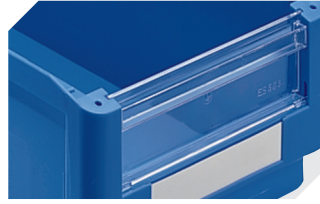

Bedruckung

Tampondruck Vorderseite	130 x 20 mm
Tampondruck Rückseite	250 x 80 mm
Tampondruck Längsseite	250 x 30 mm
Siebdruck Rückseite	220 x 50 mm
Heißprägung Rückseite	250 x 80 mm
Heißprägung Längsseite	250 x 30 mm
Spritzprägung Längsseite	285 x 40 mm

Information & Service
www.bito.com

BITO
LAGERTECHNIK

Sichtlagerkästen SK SK5031 | Zubehör

Schutzfolien
für Sichtlagerkästen SK
L 178 x B 42 mm
2-1066

Staubdeckel
für Sichtlagerkästen SK
L 482 x B 299 x H 2.5 mm
2-1136

Sichtscheiben
für Sichtlagerkästen SK
2-11969

Tragestangen
für Sichtlagerkästen SK
L 281 x Ø 15 mm
2-19527

Etikettenbögen
B 178 x H 40 mm
46-20776

Information & Service
www.bito.com

BITO
LAGERTECHNIK