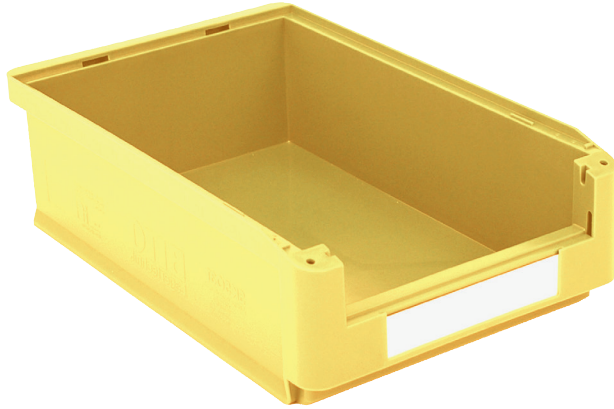

Sichtlagerkästen SK SK5031 | Datenblatt

Pos. Abmessungen, Toleranzen nach DIN 16901

A	Außenlänge oben	500 mm
B	Außenbreite oben	313 mm
C	Höhe	145 mm
F	Breite der Sicht-/Entnahmeöffnung	242 mm
G	Höhe der Sicht-/Entnahmeöffnung	55 mm

Eigenschaften

Eigengewicht	1,15 kg
*Auflast	180 kg
*Inhaltsbelastung	30 kg
Volumen	17 Liter
Garantie	5 year BITO QUALITY
ESD	ESD auf Anfrage
Temperaturbeständigkeit	-20°C bis +80°C
Lebensmittelecht	✓
Material	PP
Lagerartikel	-
Stück/Palette	84
Stück/VE	8
Farbe	gelb
Bestell-Nr.	2-1462

*Belastungsangaben nach EN 13117 bei 23°C Umgebungstemperatur

Abmessungen, Toleranzen nach DIN 16901

Außenlänge oben	500 mm
Außenbreite oben	313 mm
Höhe	145 mm
Innenlänge oben	447 mm
Innenbreite oben	281 mm
Innenlänge unten	445 mm
Innenbreite unten	278 mm
Innenhöhe	132 mm
Stapelhöhe	138 mm
Höhe unter dem Griff	30 mm
Sicht-/Entnahmeöffnung B x H	242 x 55 mm
Etikettengröße L x B	117 x 40 mm

Bedruckung

Tampondruck Vorderseite	130 x 20 mm
Tampondruck Rückseite	250 x 80 mm
Tampondruck Längsseite	250 x 30 mm
Siebdruck Rückseite	220 x 50 mm
Heißprägung Rückseite	250 x 80 mm
Heißprägung Längsseite	250 x 30 mm
Spritzprägung Längsseite	285 x 40 mm