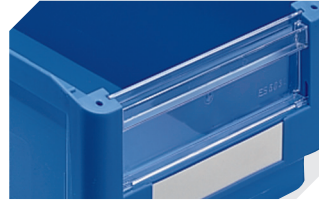

Bedruckung

Tampondruck Vorderseite	60 x 20 mm
Tampondruck Rückseite	100 x 90 mm
Tampondruck Längsseite	250 x 30 mm
Siebdruck Rückseite	130 x 60 mm
Heißprägung Rückseite	160 x 90 mm
Heißprägung Längsseite	250 x 20 mm
Spritzprägung Längsseite	215 x 40 mm

Information & Service
www.bito.com

BITO
LAGERTECHNIK

Sichtlagerkästen SK SK3521 | Zubehör

Schutzfolien
für Sichtlagerkästen SK
L 98 x B 39 mm
2-1063

Längsteiler
für Sichtlagerkästen SK
2-1074

Sichtscheiben
für Sichtlagerkästen SK
2-1110

Staubdeckel
für Sichtlagerkästen SK
L 330 x B 203 x H 2 mm
2-1134

Etikettenbögen
B 98 x H 36 mm
46-20775

Wandprofile
L 1000 x B 35 x H 25 mm
8-5928

Aufhängeschienen
L 1126 mm
8-7869