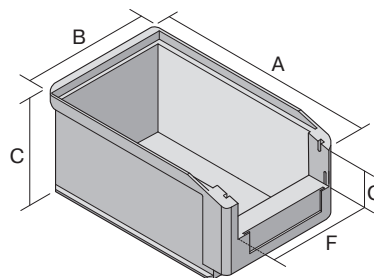

Sichtlagerkästen SK SK2311 | Datenblatt

Pos. Abmessungen, Toleranzen nach DIN 16901

A	Außenlänge oben	230 mm
B	Außenbreite oben	150 mm
C	Höhe	125 mm
F	Breite der Sicht-/Entnahmeöffnung	115 mm
G	Höhe der Sicht-/Entnahmeöffnung	54 mm

Eigenschaften

Eigengewicht	0,29 kg
*Auflast	35 kg
*Inhaltsbelastung	5 kg
Volumen	3 Liter
Garantie	5 year BITO QUALITY
ESD	ESD auf Anfrage
Temperaturbeständigkeit	-20°C bis +80°C
Lebensmittelecht	✓
Material	PP
Lagerartikel	-
Stück/Palette	420
Stück/VE	20
Farbe	blau
Bestell-Nr.	2-1449

*Belastungsangaben nach EN 13117 bei 23°C Umgebungstemperatur

Abmessungen, Toleranzen nach DIN 16901

Außenlänge oben	230 mm
Außenbreite oben	150 mm
Höhe	125 mm
Innenlänge oben	199 mm
Innenbreite oben	129 mm
Innenlänge unten	196 mm
Innenbreite unten	127 mm
Innenhöhe	116 mm
Stapelhöhe	118 mm
Höhe unter dem Griff	22 mm
Sicht-/Entnahmeöffnung B x H	115 x 54 mm
Etikettengröße L x B	98 x 36 mm

Bedruckung

Tampondruck Vorderseite	60 x 20 mm
Tampondruck Rückseite	100 x 70 mm
Tampondruck Längsseite	160 x 20 mm
Siebdruck Rückseite	70 x 40 mm
Heißprägung Längsseite	160 x 20 mm
Spritzprägung Längsseite	150 x 30 mm