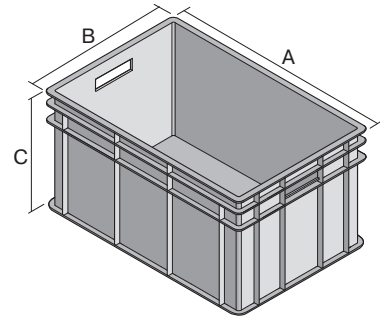

Eurostapelbehälter BN, mit geschlossenen Seitenwänden

BN6441 | Datenblatt

Pos. Abmessungen, Toleranzen nach DIN 16901

Pos.	Abmessungen, Toleranzen nach DIN 16901	
A	Außenlänge oben	600 mm
B	Außenbreite oben	400 mm
C	Höhe	415 mm

Eigenschaften

Eigengewicht	3,90 kg
*Auflast	400 kg
*Inhaltsbelastung	50 kg
Volumen	82 Liter
Garantie	5 year BITO QUALITY
ESD	ESD auf Anfrage
Temperaturbeständigkeit	-20°C bis +80°C
Lebensmittelecht	✓
Material	PP
Lagerartikel	✓
Stück/VE	1
Farbe	blau
Bestell-Nr.	4-1278

*Belastungsangaben nach EN 13117 bei 23°C Umgebungstemperatur

Abmessungen, Toleranzen nach DIN 16901

Außenlänge oben	600 mm
Außenbreite oben	400 mm
Höhe	415 mm
Innenlänge oben	560 mm
Innenbreite oben	360 mm
Innenhöhe	411 mm